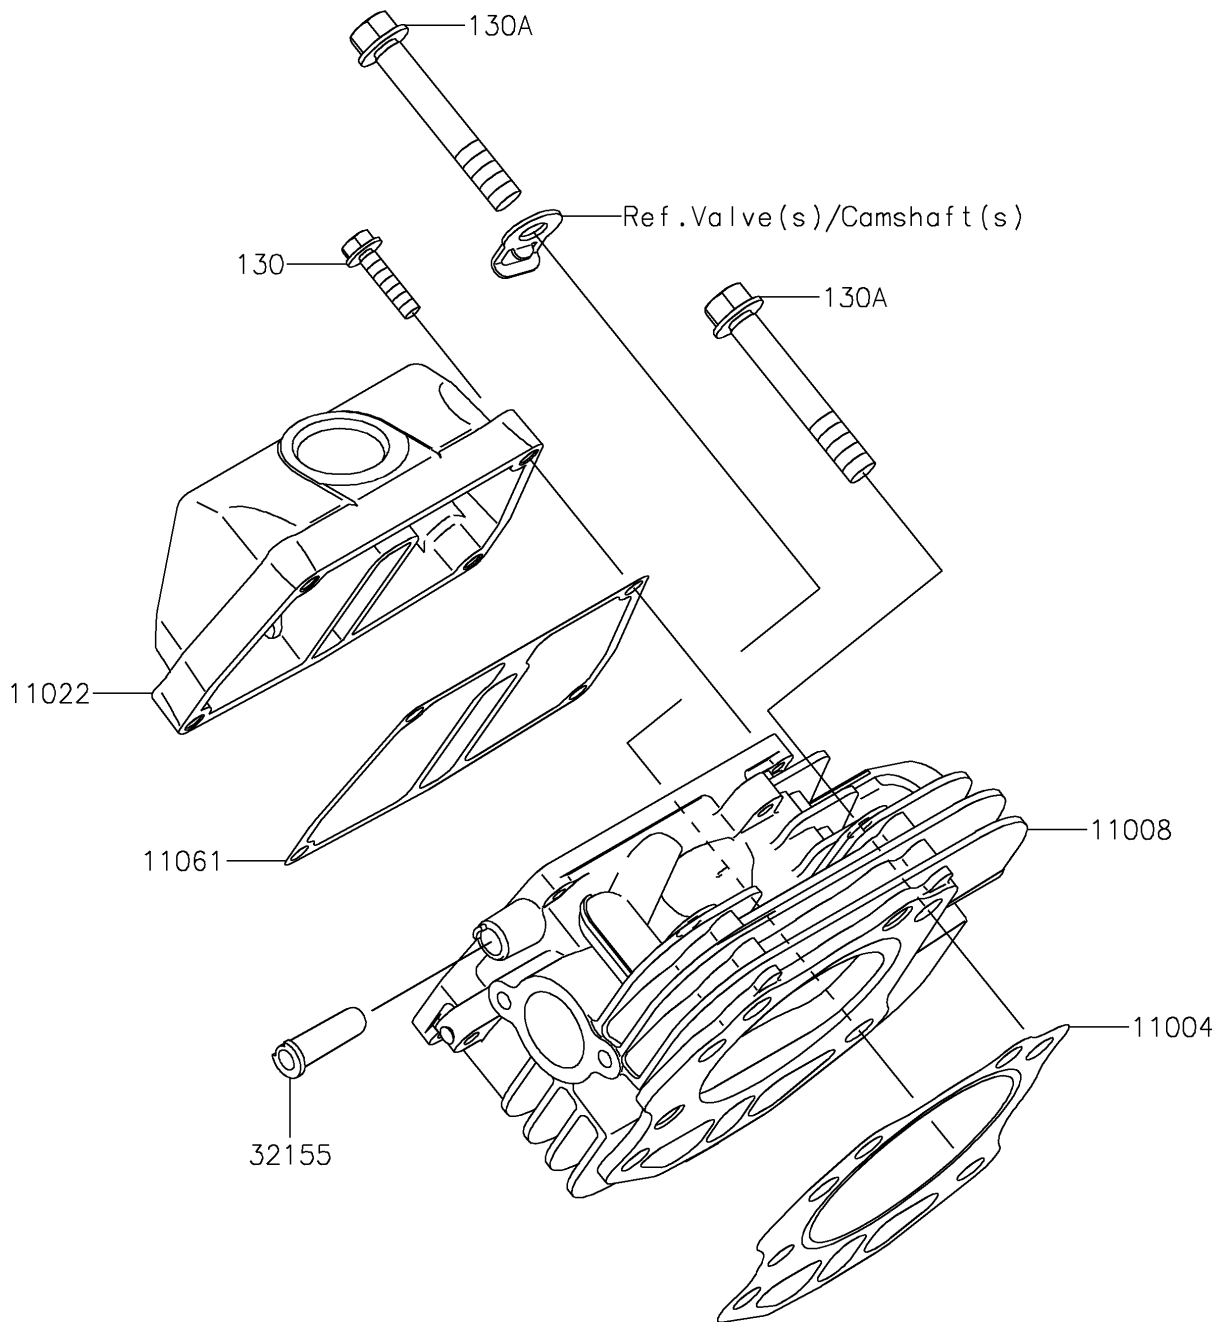

2024 MULE SX™ 4x4 XC LE

PARTS DIAGRAM

Cylinder Head

E1111

2024 MULE SX™ 4x4 XC LE

PARTS LIST

Cylinder Head

ITEM NAME	PART NUMBER	QUANTITY
-----------	-------------	----------
