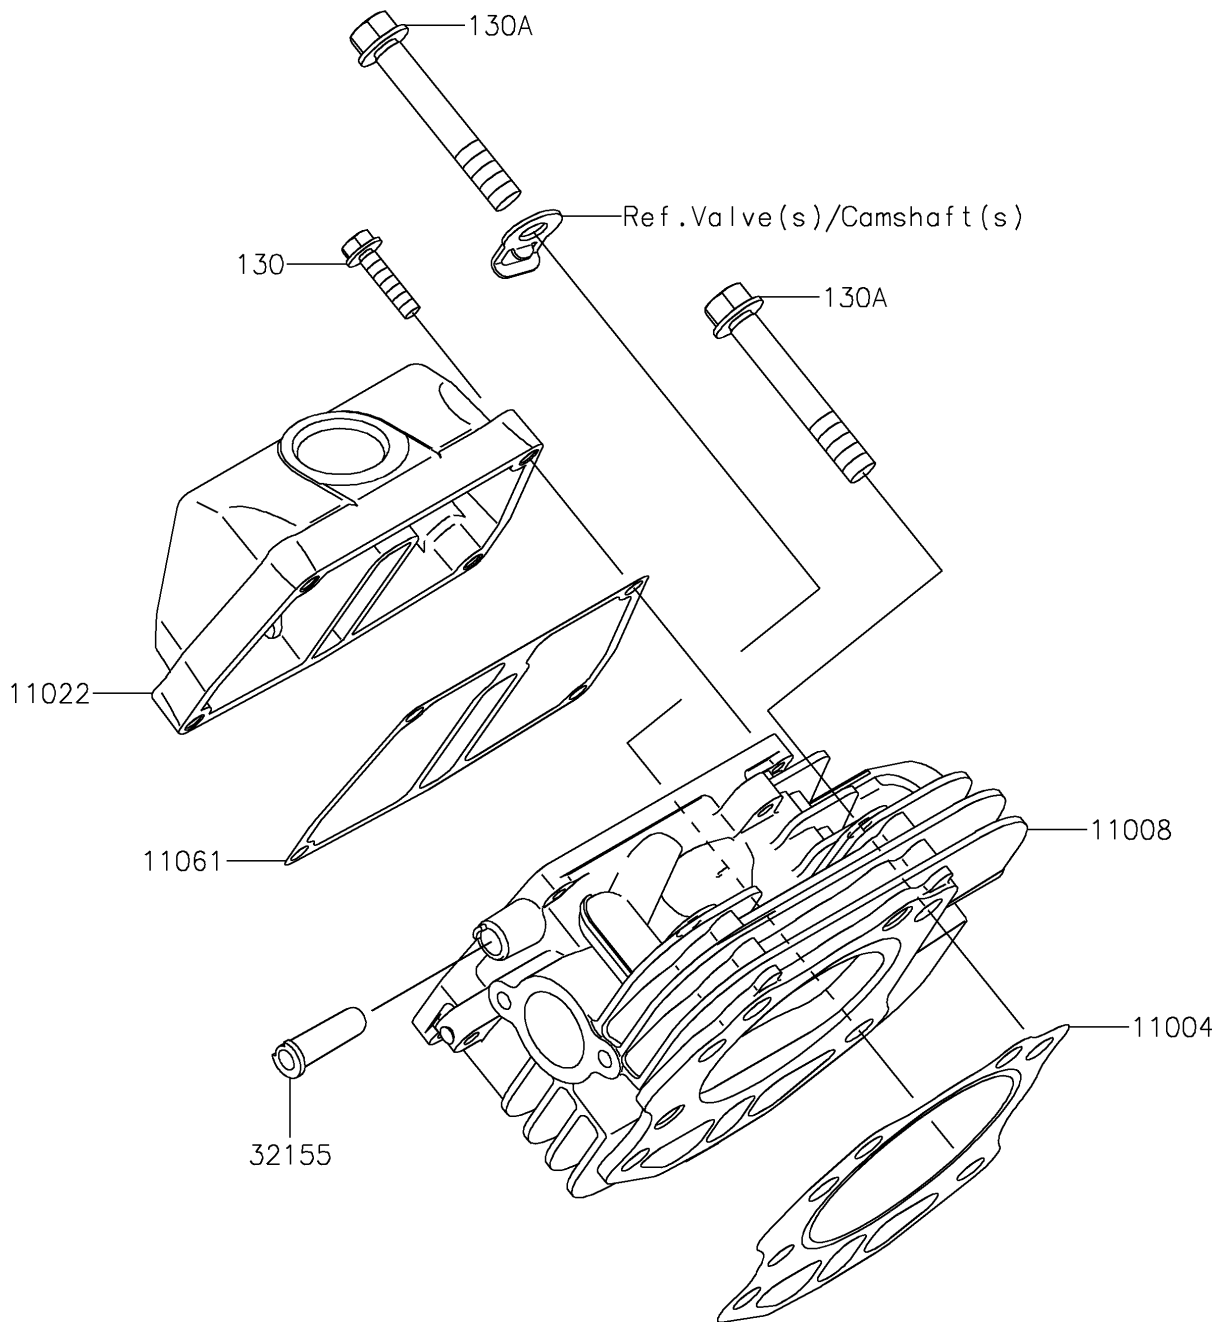

2025 MULE SX™ 4x4 XC LE

PARTS DIAGRAM

Cylinder Head

E1111

2025 MULE SX™ 4x4 XC LE

PARTS LIST

Cylinder Head

ITEM NAME	PART NUMBER	QUANTITY
GASKET-HEAD (Ref # 11004)	11004-7017	1
HEAD-COMP-CYLINDER (Ref # 11008)	11008-2162	1
CASE-ROCKER (Ref # 11022)	11022-0045	1
GASKET,CASE-ROCKER (Ref # 11061)	11061-1325	1
PIPE,HEAD-CYLINDER (Ref # 32155)	32155-2213	1
BOLT-FLANGED,6X25 (Ref # 130)	130BA0625	4
BOLT-FLANGED,10X65 (Ref # 130A)	130CA1065	4