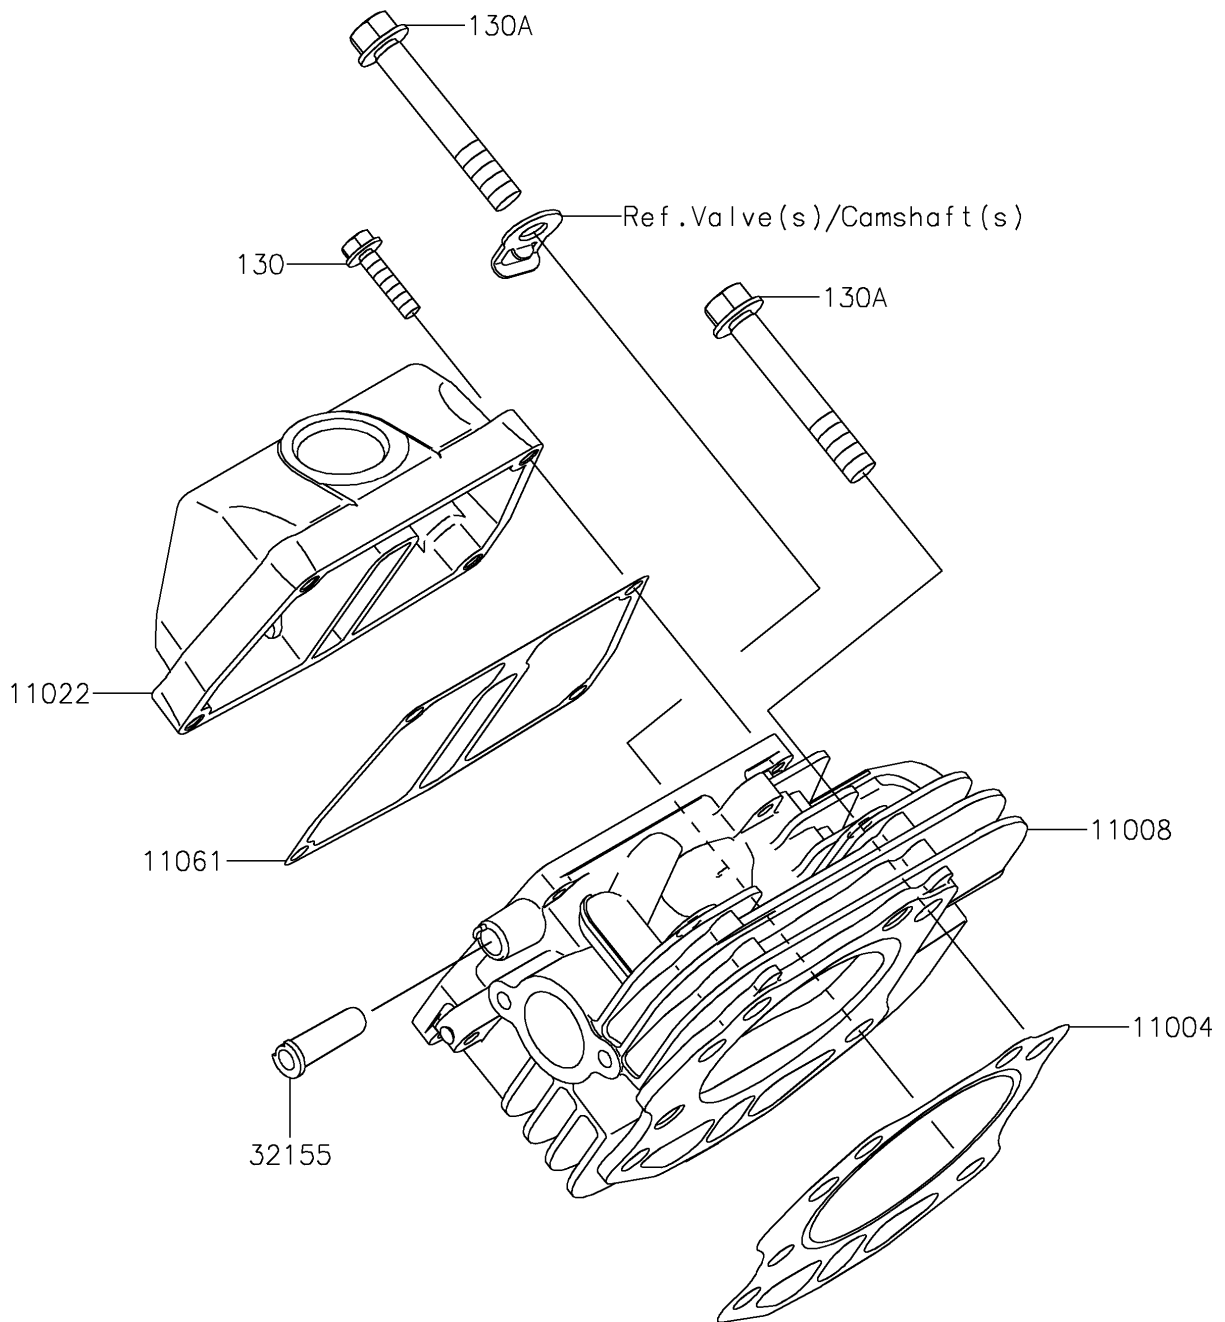

2024 MULE SX™ 4x4 XC

PARTS DIAGRAM

Cylinder Head

E1111

2024 MULE SX™ 4x4 XC

PARTS LIST

Cylinder Head

ITEM NAME	PART NUMBER	QUANTITY
GASKET-HEAD (Ref # 11004)	11004-7017	1
HEAD-COMP-CYLINDER (Ref # 11008)	11008-2162	1
CASE-ROCKER (Ref # 11022)	11022-0045	1
GASKET,CASE-ROCKER (Ref # 11061)	11061-1325	1
PIPE,HEAD-CYLINDER (Ref # 32155)	32155-2213	1
BOLT-FLANGED,6X25 (Ref # 130)	130BA0625	4
BOLT-FLANGED,10X65 (Ref # 130A)	130CA1065	4