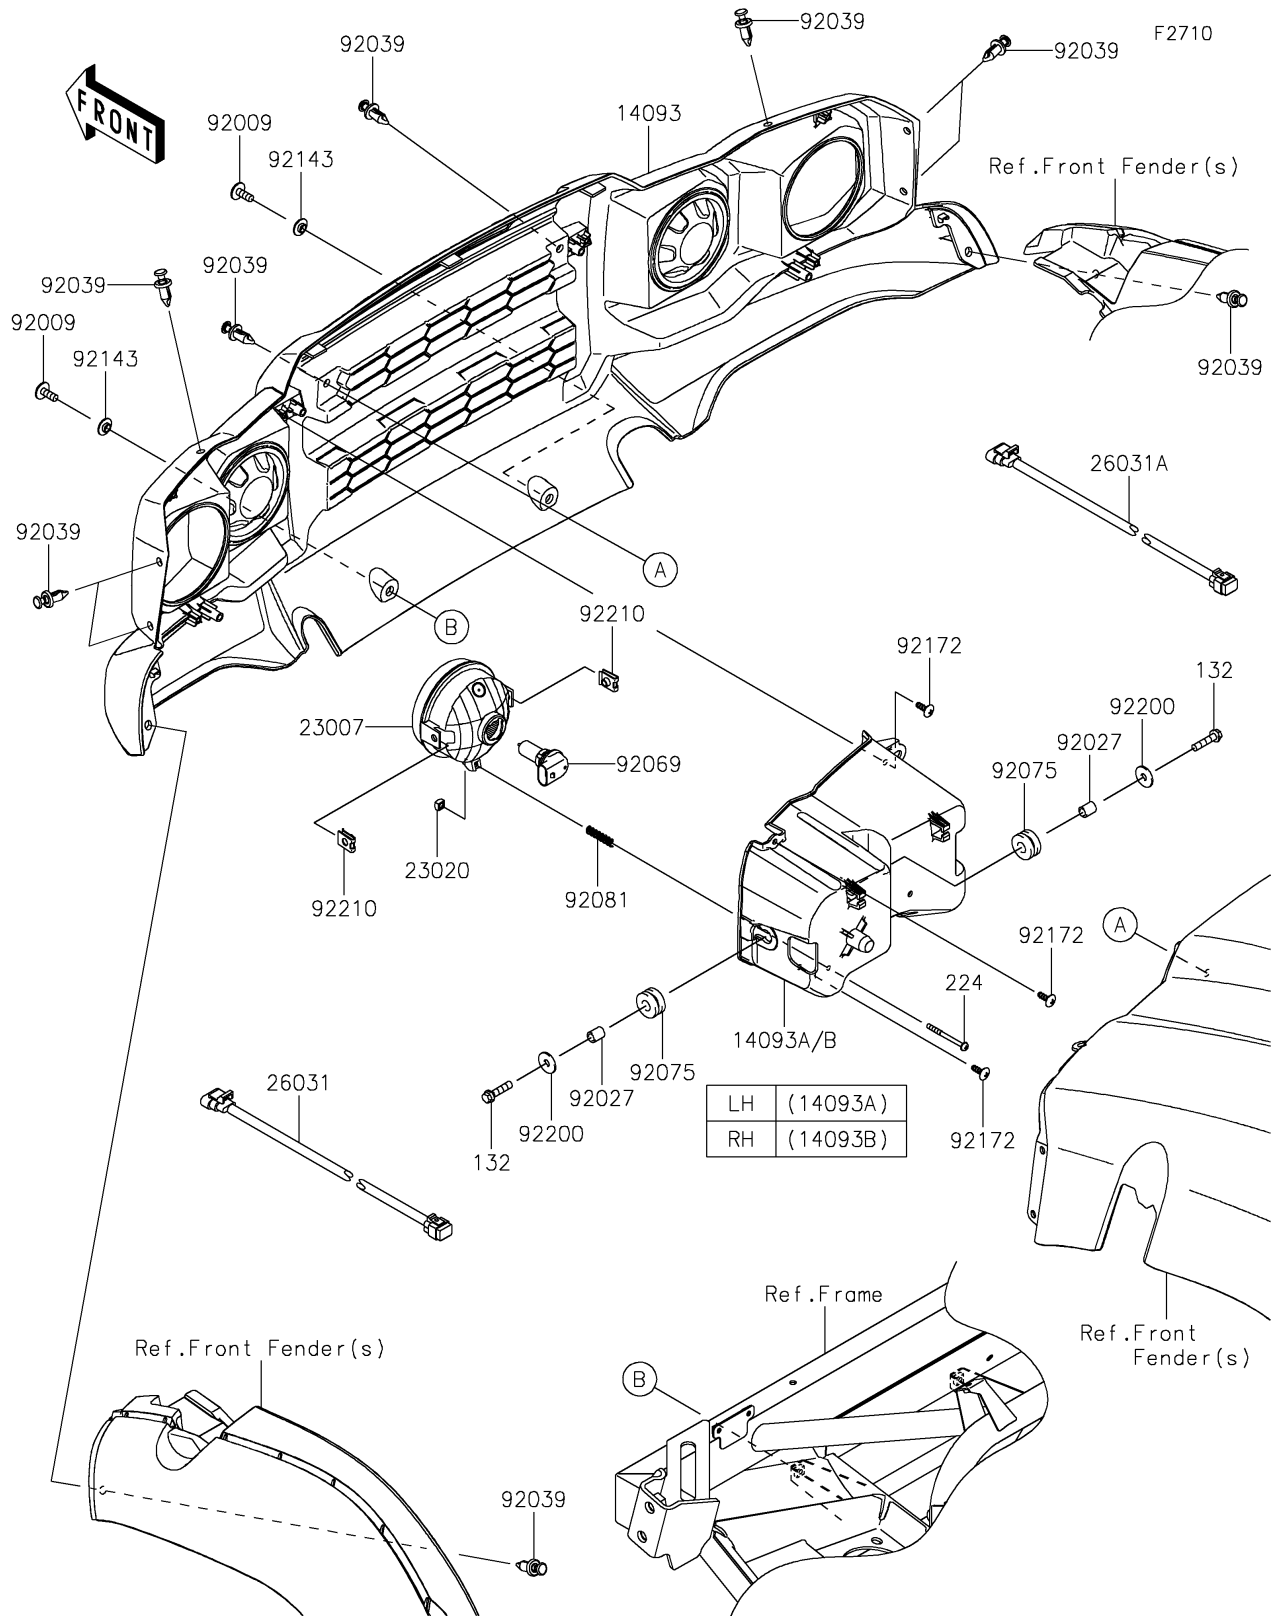

2024 MULE SX™ 4x4

PARTS DIAGRAM

Headlight(s)

2024 MULE SX™ 4x4

PARTS LIST

Headlight(s)

ITEM NAME

PART NUMBER

QUANTITY
