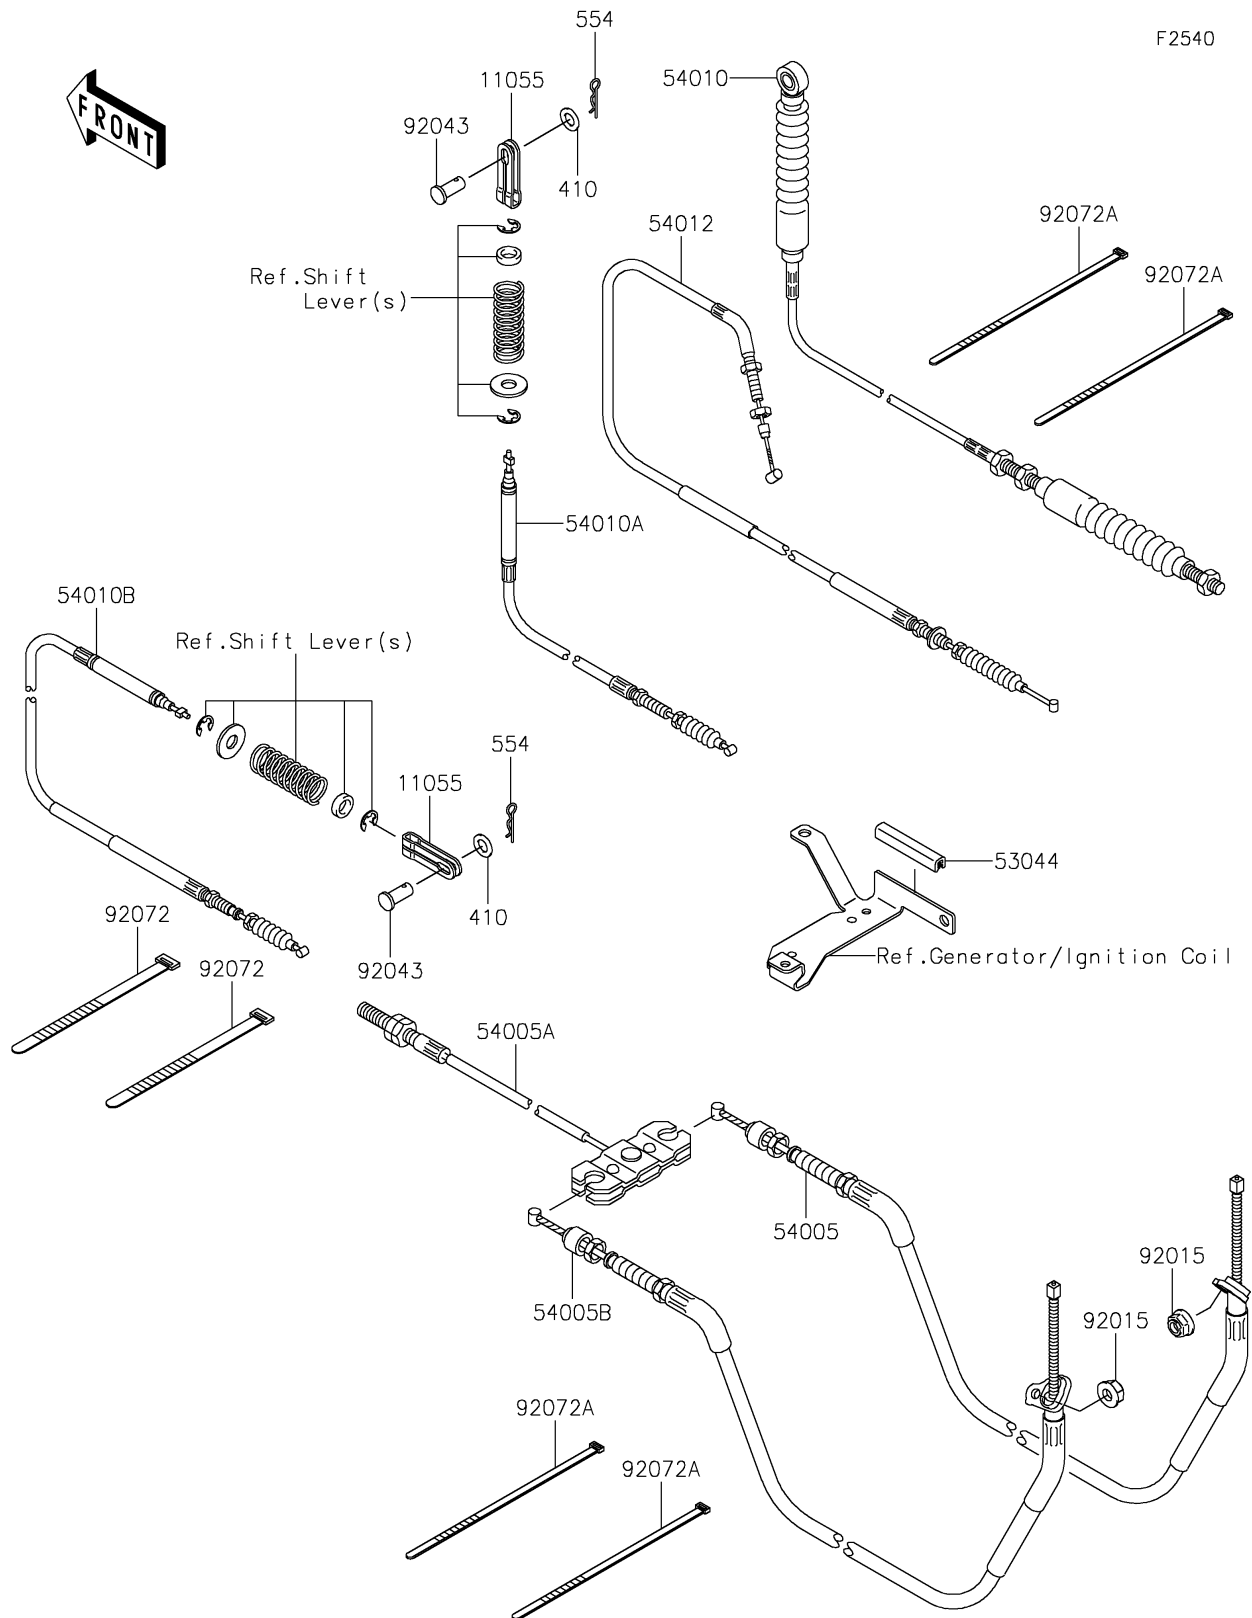

2024 MULE SX™ 4x4

PARTS DIAGRAM

Cables

2024 MULE SX™ 4x4

PARTS LIST

Cables

ITEM NAME

PART NUMBER

QUANTITY
