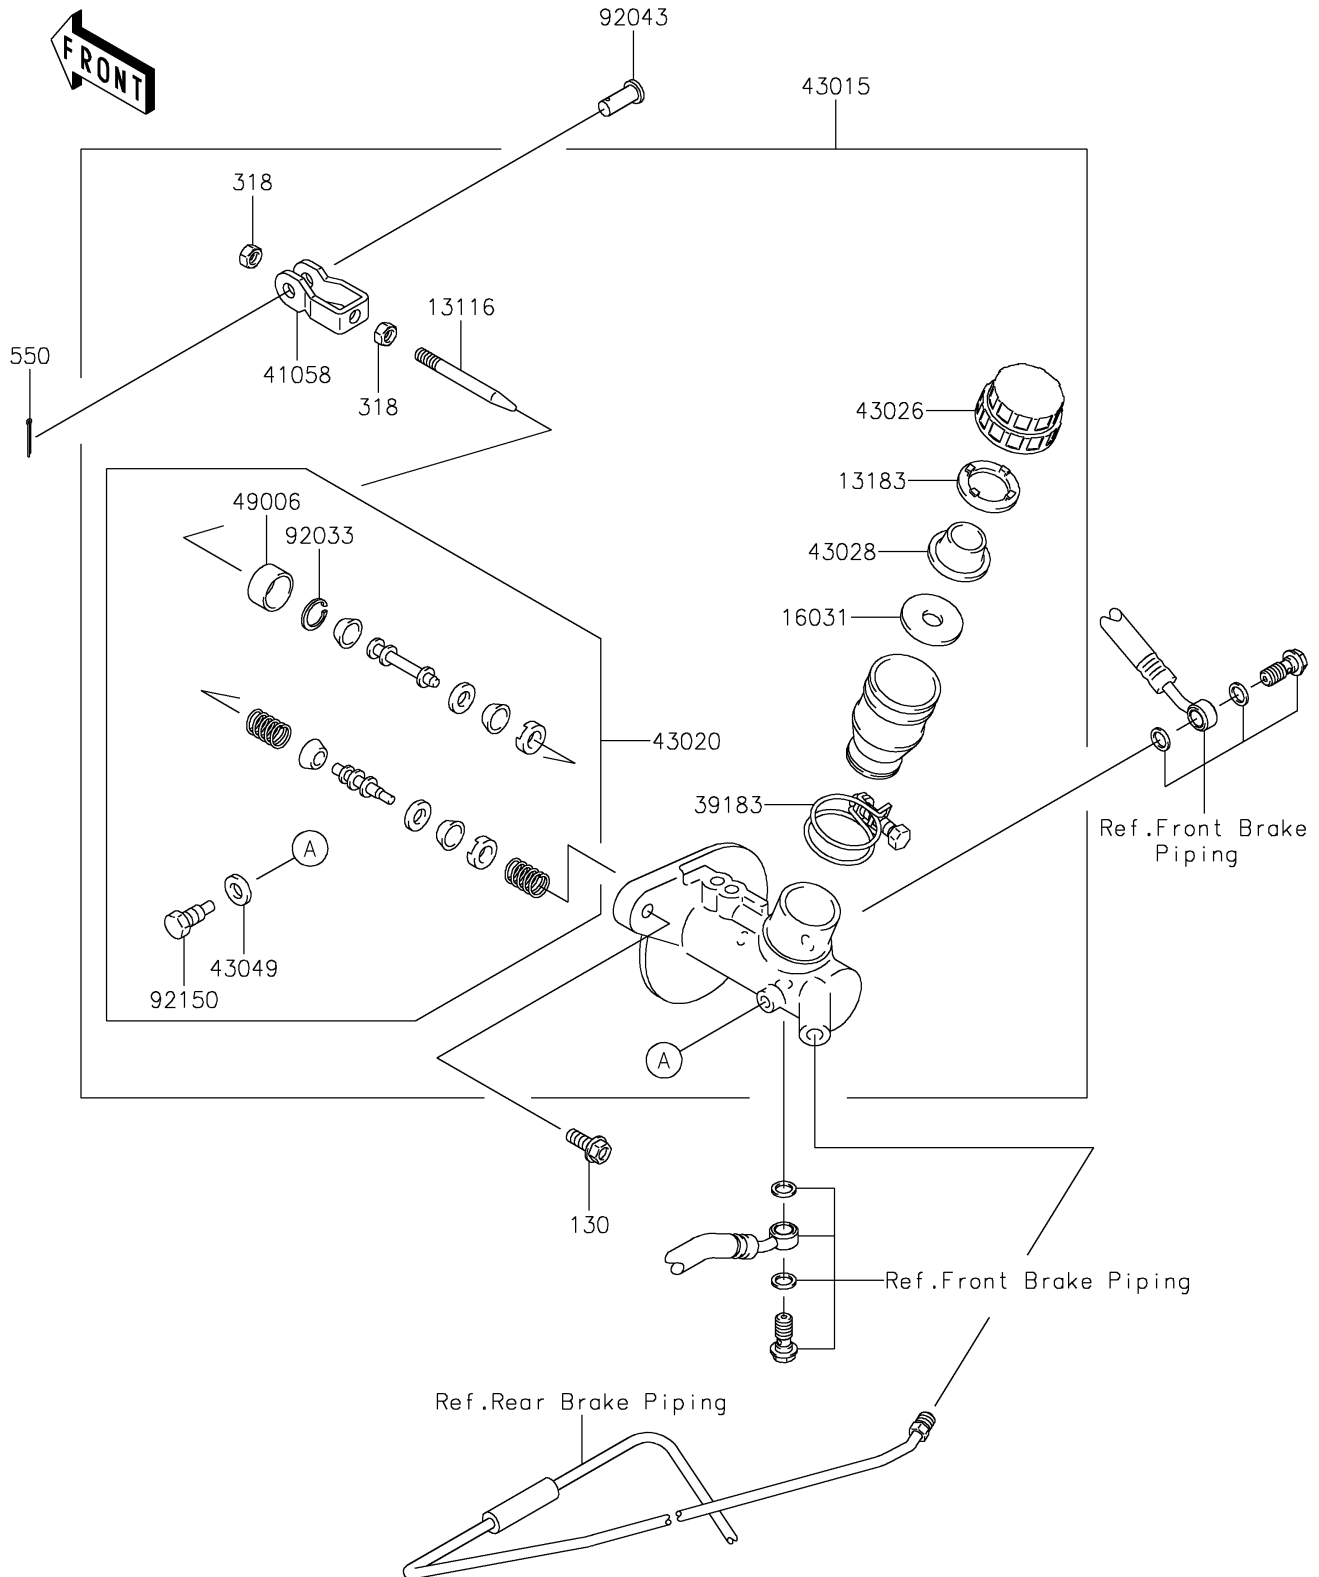

2024 MULE SX™ 4x4

PARTS DIAGRAM

Master Cylinder

F2261

2024 MULE SX™ 4x4

PARTS LIST

Master Cylinder

ITEM NAME	PART NUMBER	QUANTITY
-----------	-------------	----------
