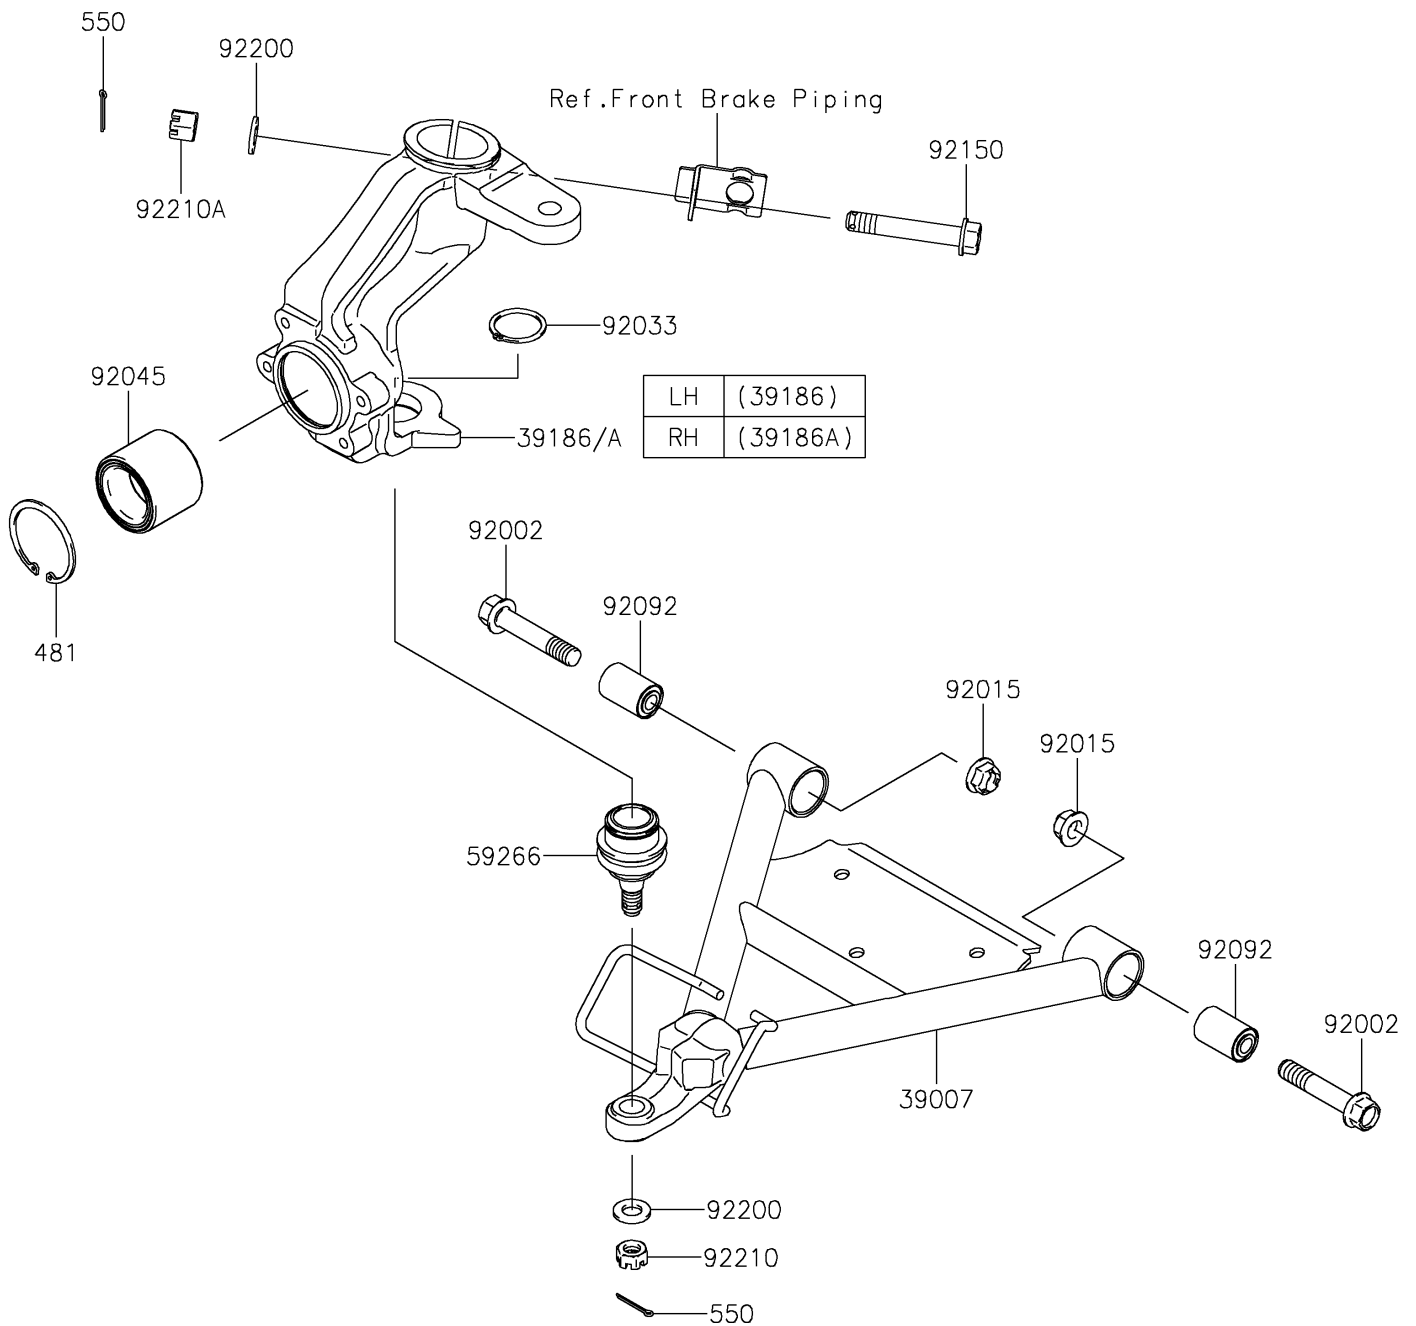

2024 MULE SX™ 4x4

PARTS DIAGRAM

Suspension

F2150

2024 MULE SX™ 4x4

PARTS LIST

Suspension

ITEM NAME

PART NUMBER

QUANTITY
