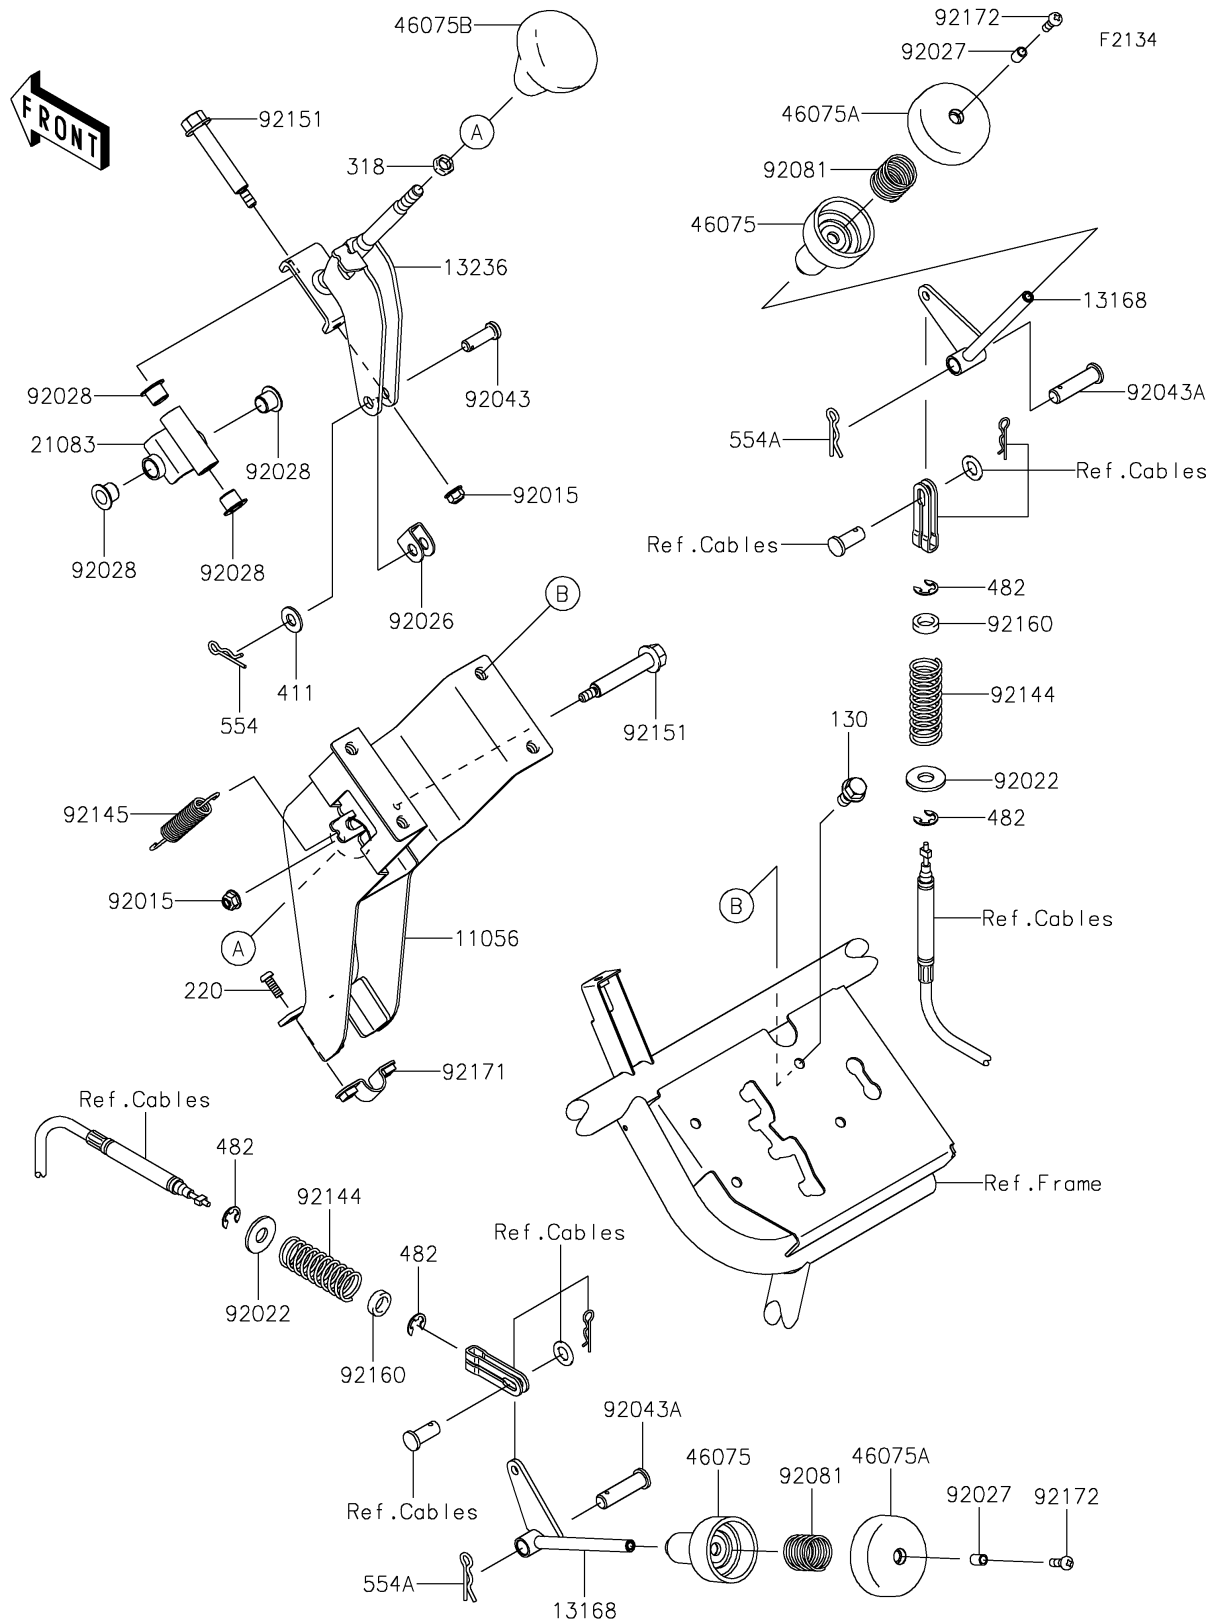

2024 MULE SX™ 4x4

PARTS DIAGRAM

Shift Lever(s)

2024 MULE SX™ 4x4

PARTS LIST

Shift Lever(s)

ITEM NAME

PART NUMBER

QUANTITY
