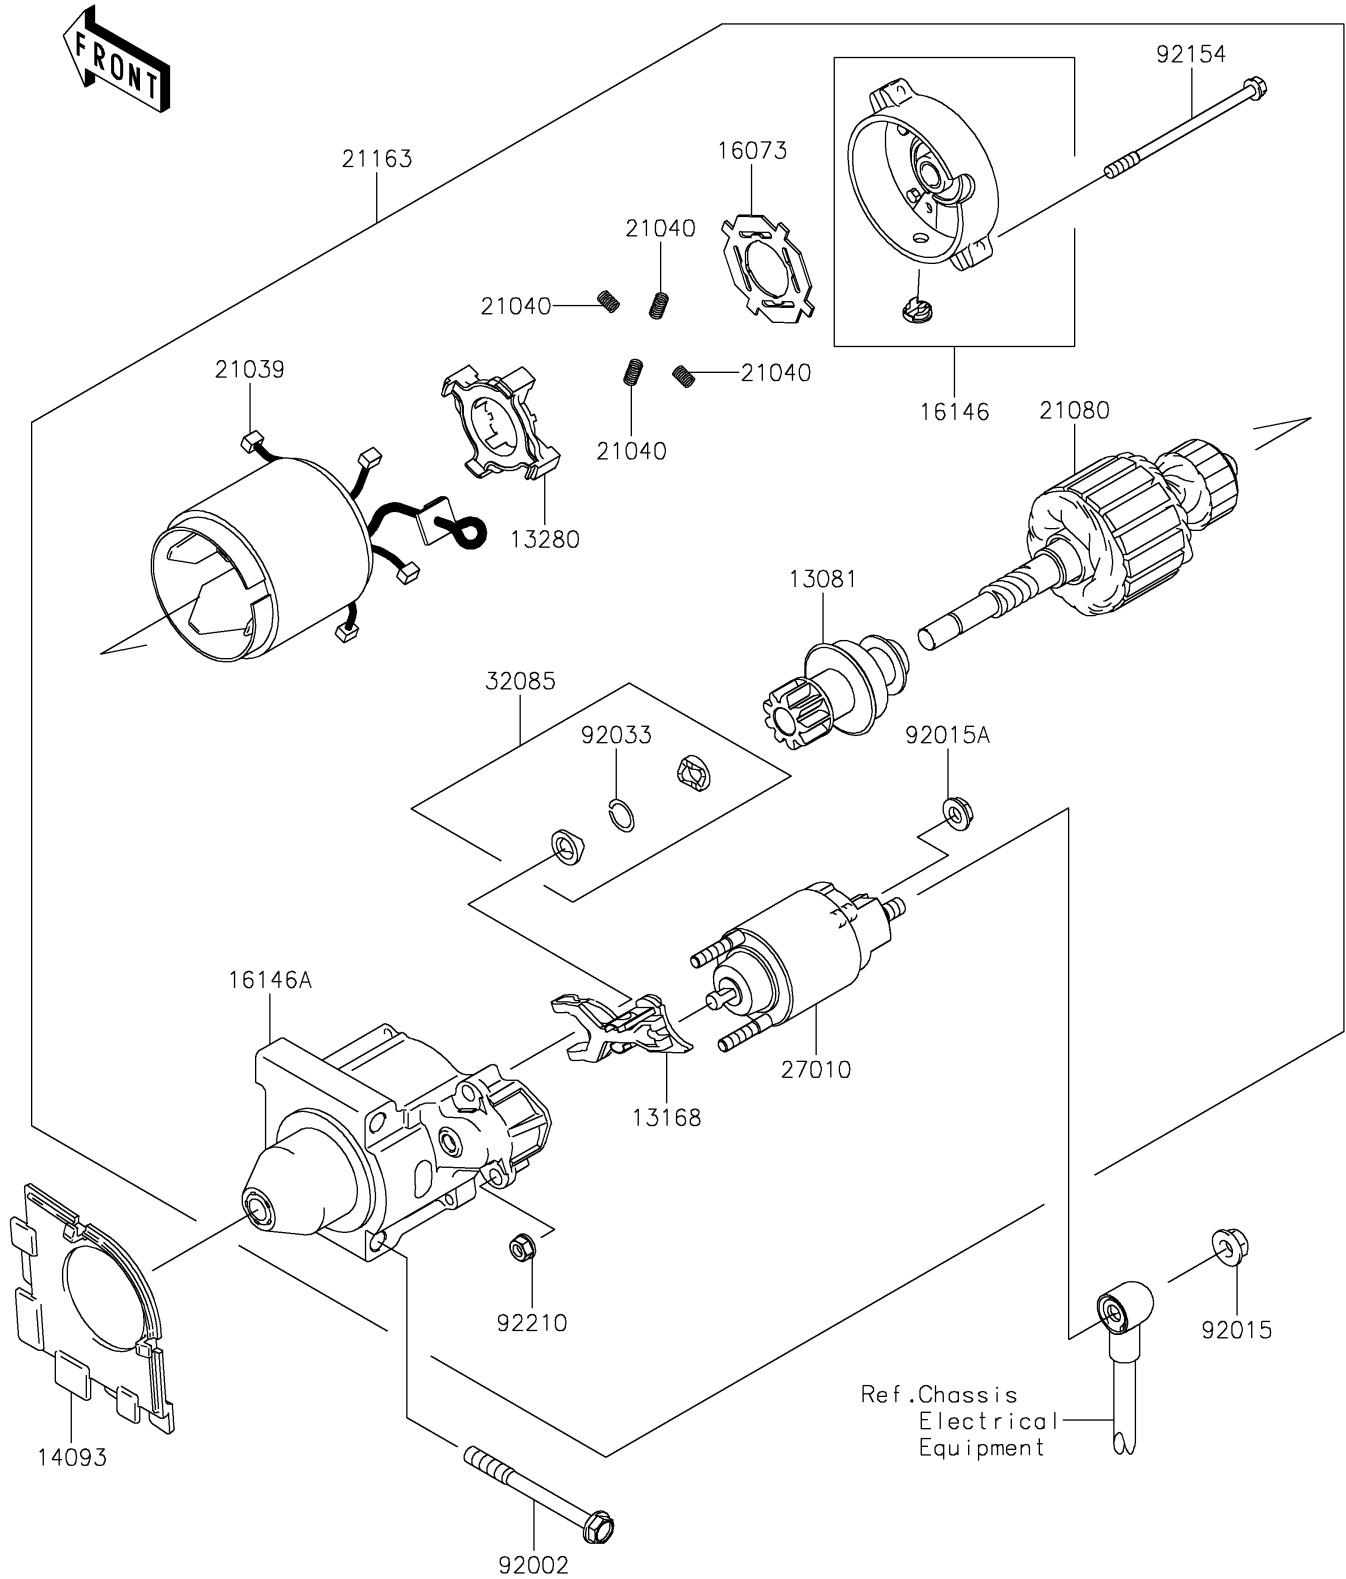

2024 MULE SX™ 4x4

PARTS DIAGRAM

Starter Motor

E1840

2024 MULE SX™ 4x4

PARTS LIST

Starter Motor

ITEM NAME

PART NUMBER

QUANTITY
