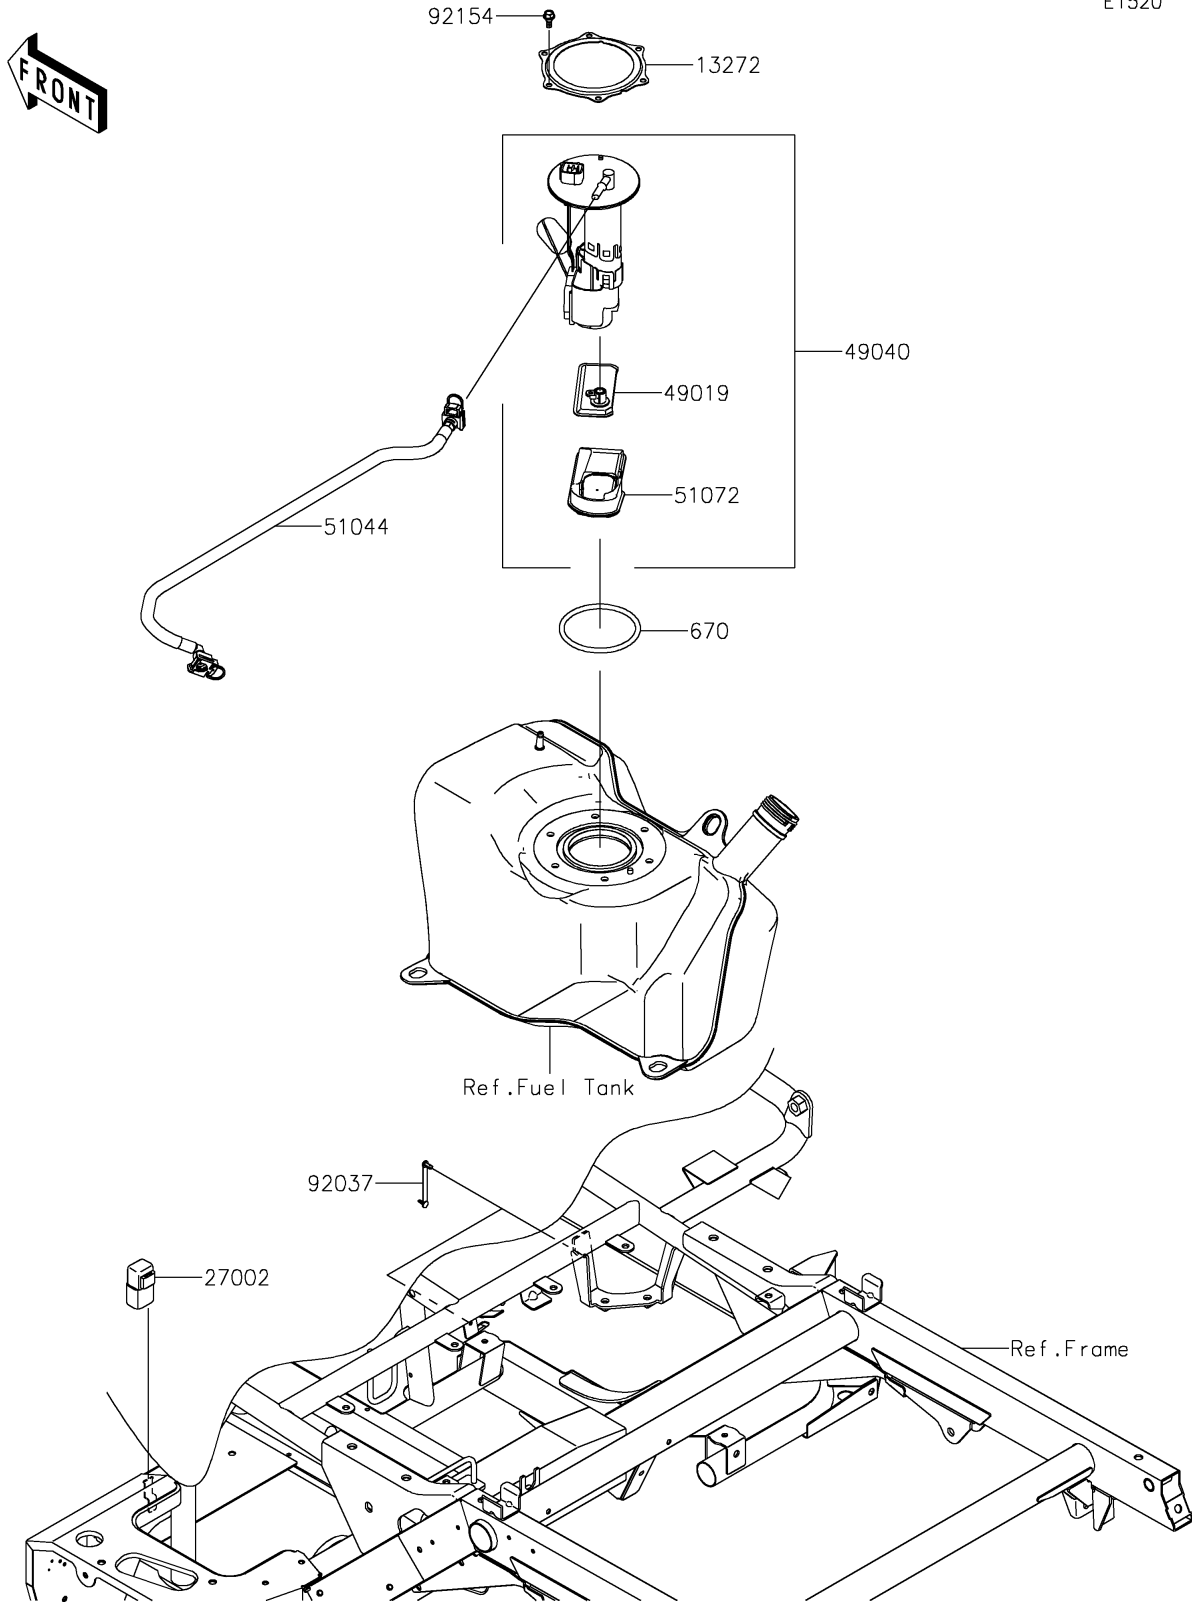

2024 MULE SX™ 4x4

PARTS DIAGRAM

Fuel Pump

E1520

2024 MULE SX™ 4x4

PARTS LIST

Fuel Pump

ITEM NAME

PART NUMBER

QUANTITY
