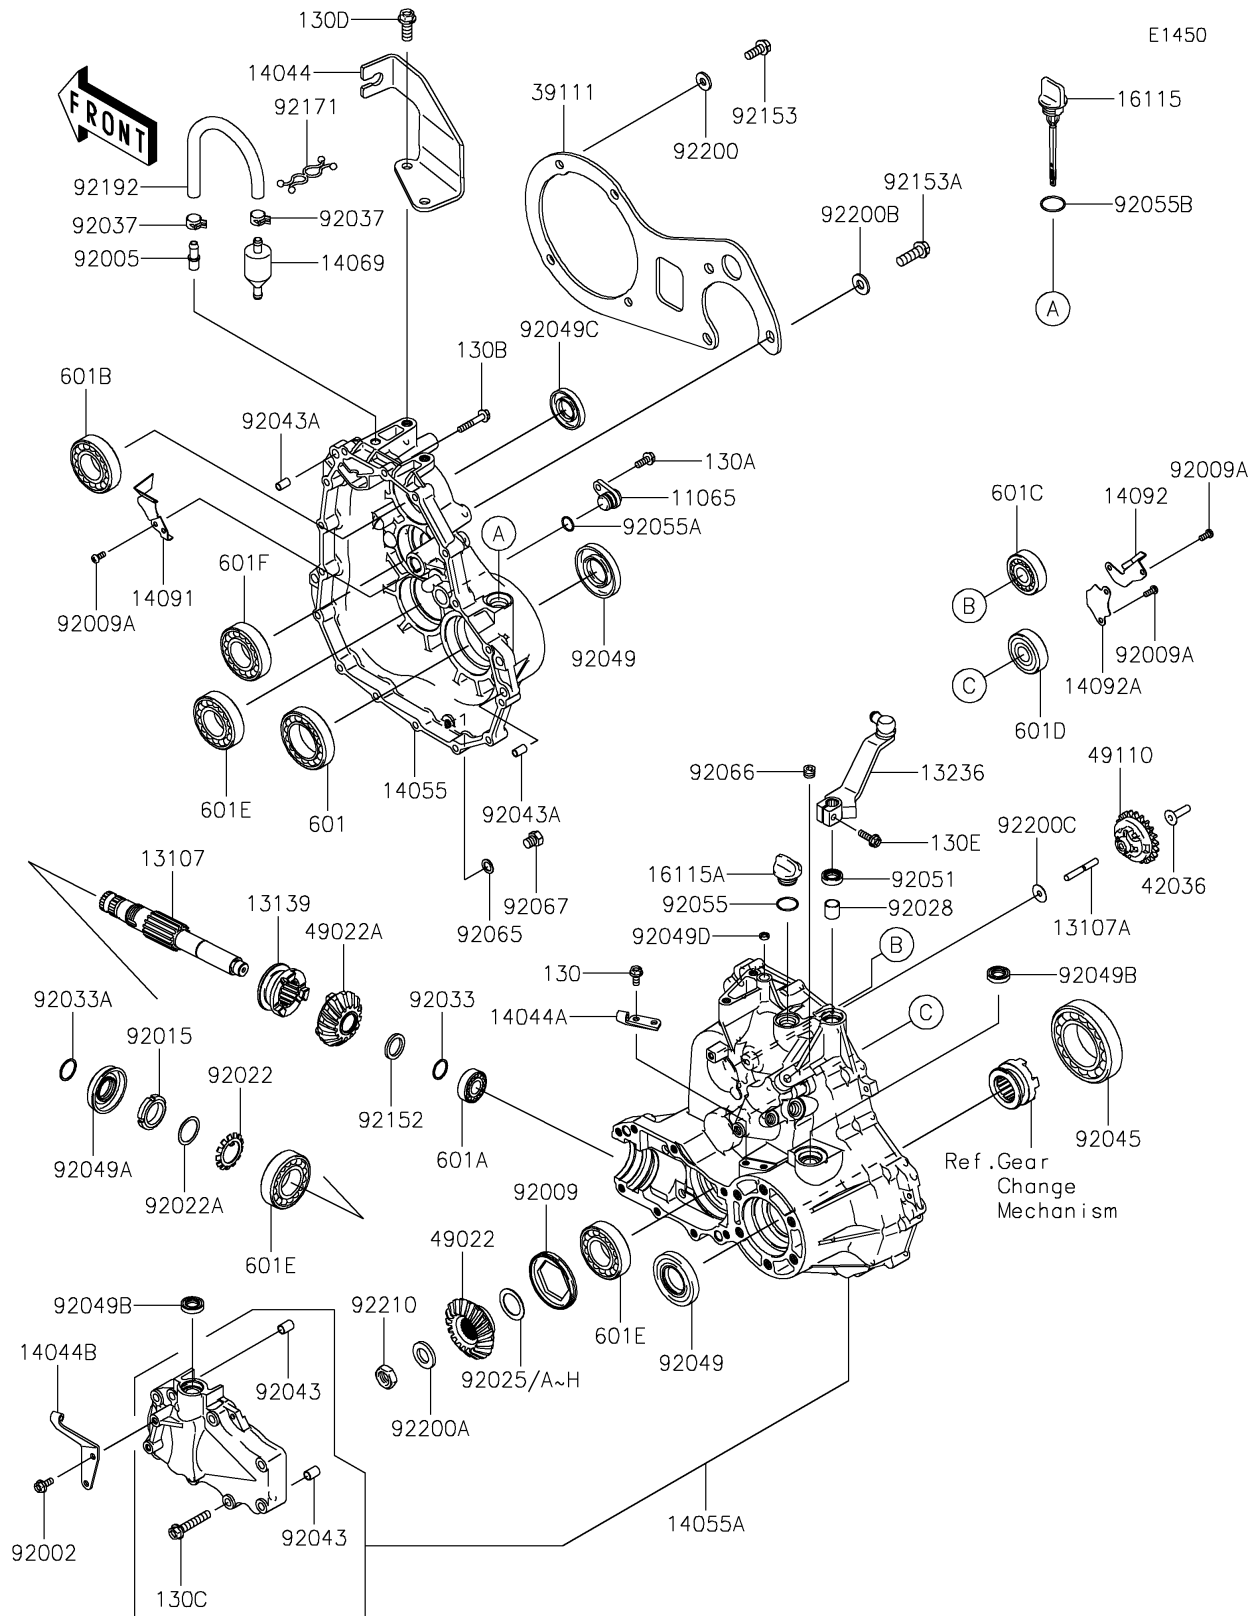

2024 MULE SX™ 4x4

PARTS DIAGRAM

Gear Box

2024 MULE SX™ 4x4

PARTS LIST

Gear Box

ITEM NAME

PART NUMBER

QUANTITY
