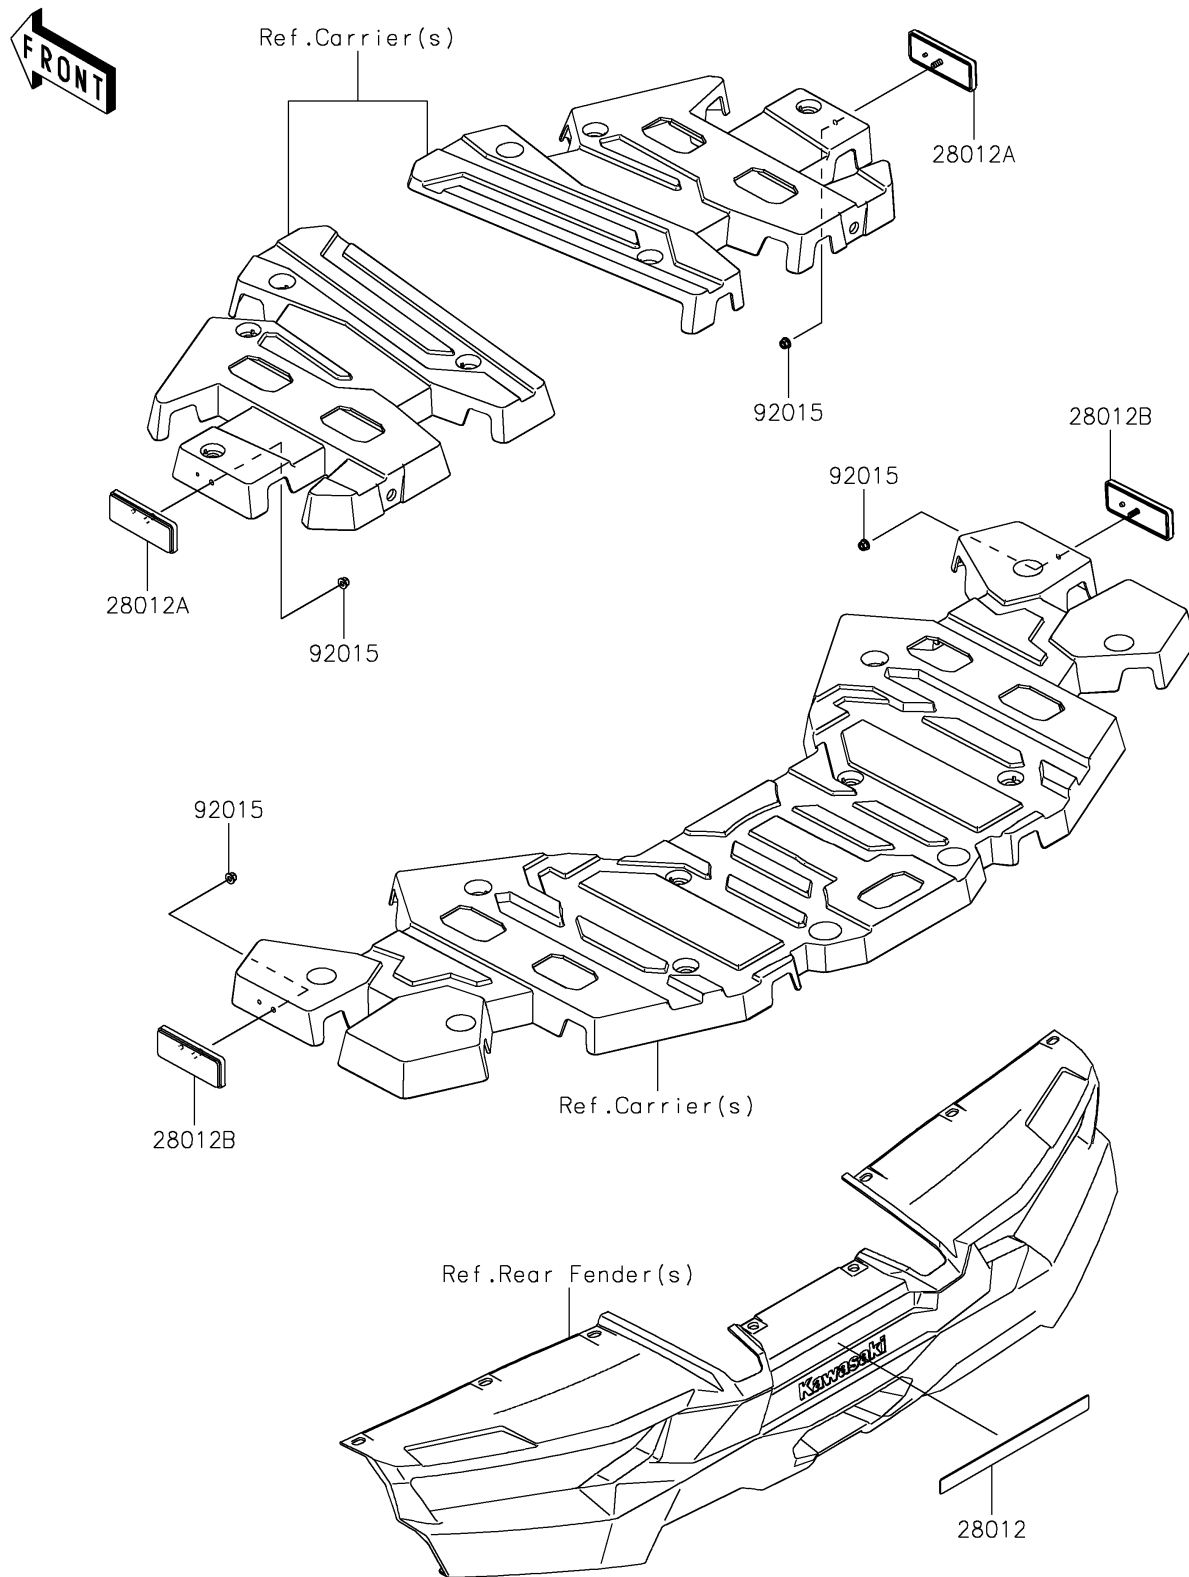

2024 BRUTE FORCE® 750 LE EPS CAMO

PARTS DIAGRAM

Reflectors

F2790

2024 BRUTE FORCE® 750 LE EPS CAMO

PARTS LIST

Reflectors

ITEM NAME	PART NUMBER	QUANTITY
-----------	-------------	----------
