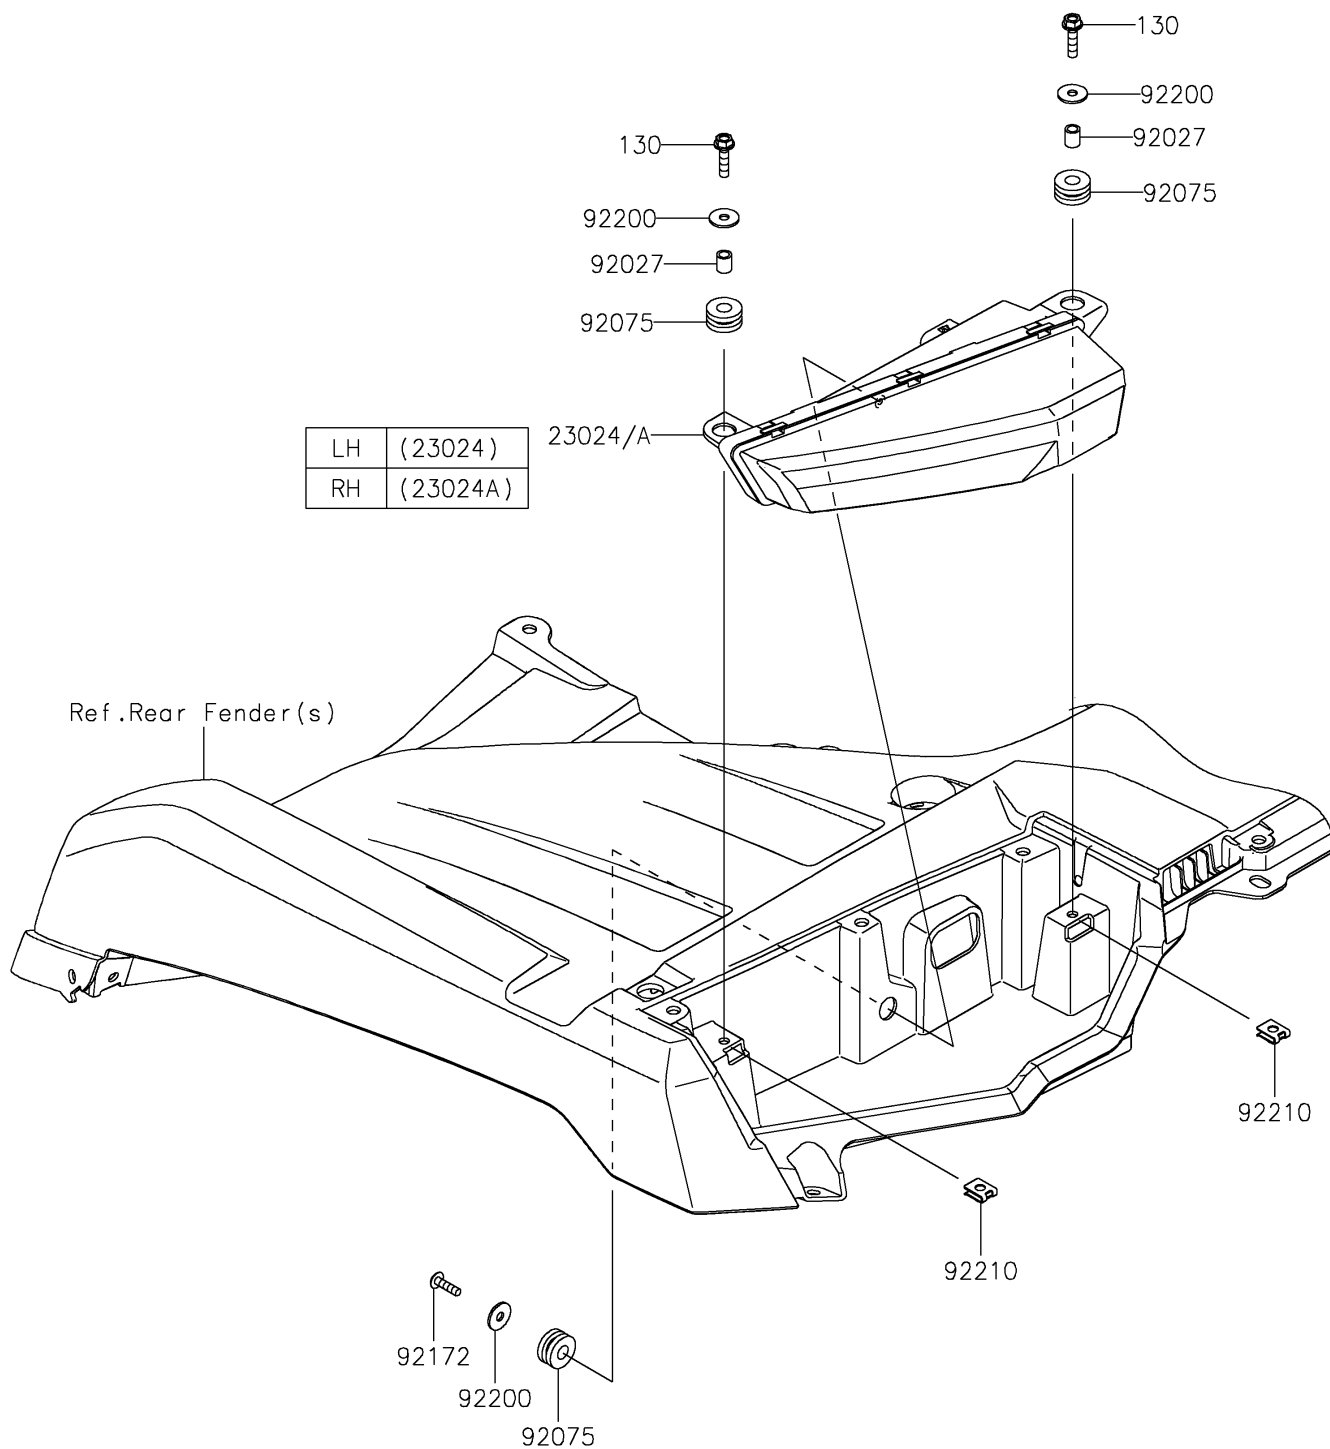

2024 BRUTE FORCE® 750 LE EPS CAMO

PARTS DIAGRAM

Taillight(s)

F2720

2024 BRUTE FORCE® 750 LE EPS CAMO

PARTS LIST

Taillight(s)

ITEM NAME	PART NUMBER	QUANTITY
-----------	-------------	----------
