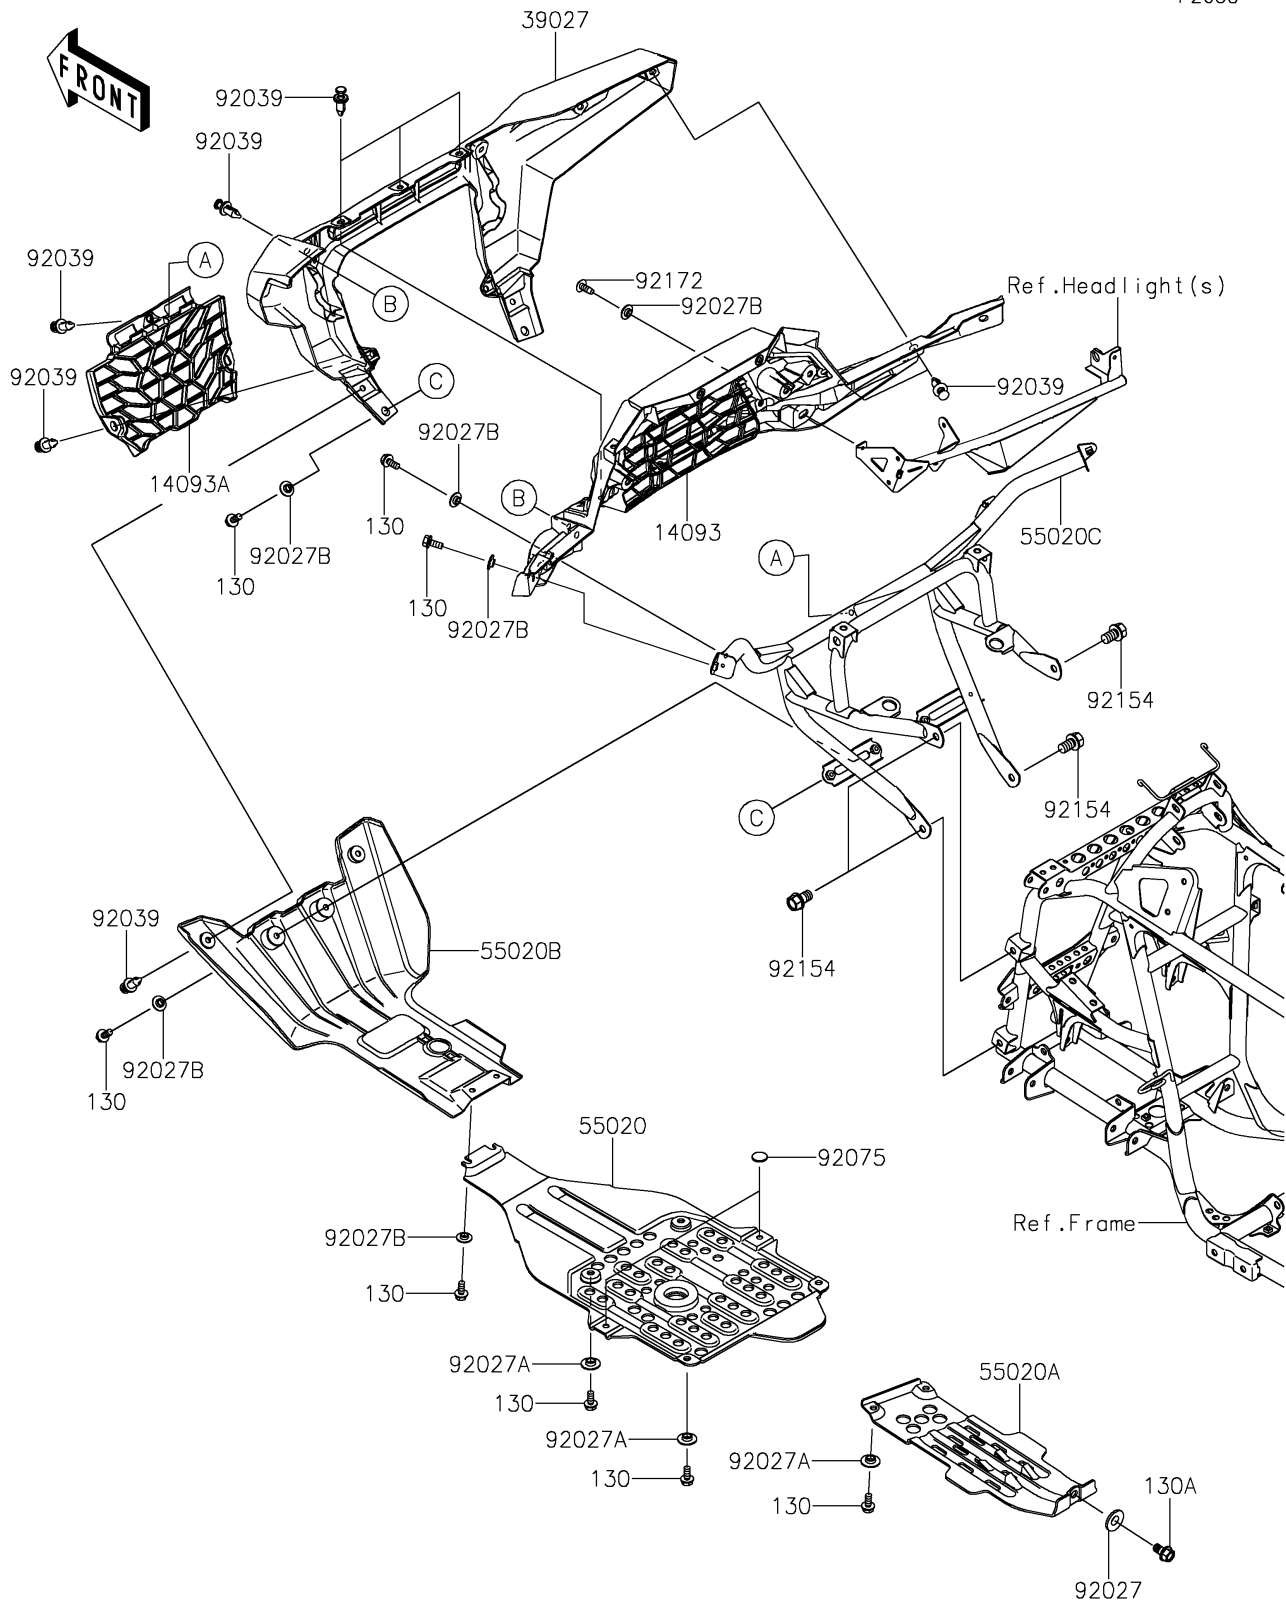

2024 BRUTE FORCE® 750 LE EPS CAMO

PARTS DIAGRAM

Guard(s)

F2680

2024 BRUTE FORCE® 750 LE EPS CAMO

PARTS LIST

Guard(s)

ITEM NAME	PART NUMBER	QUANTITY
-----------	-------------	----------
