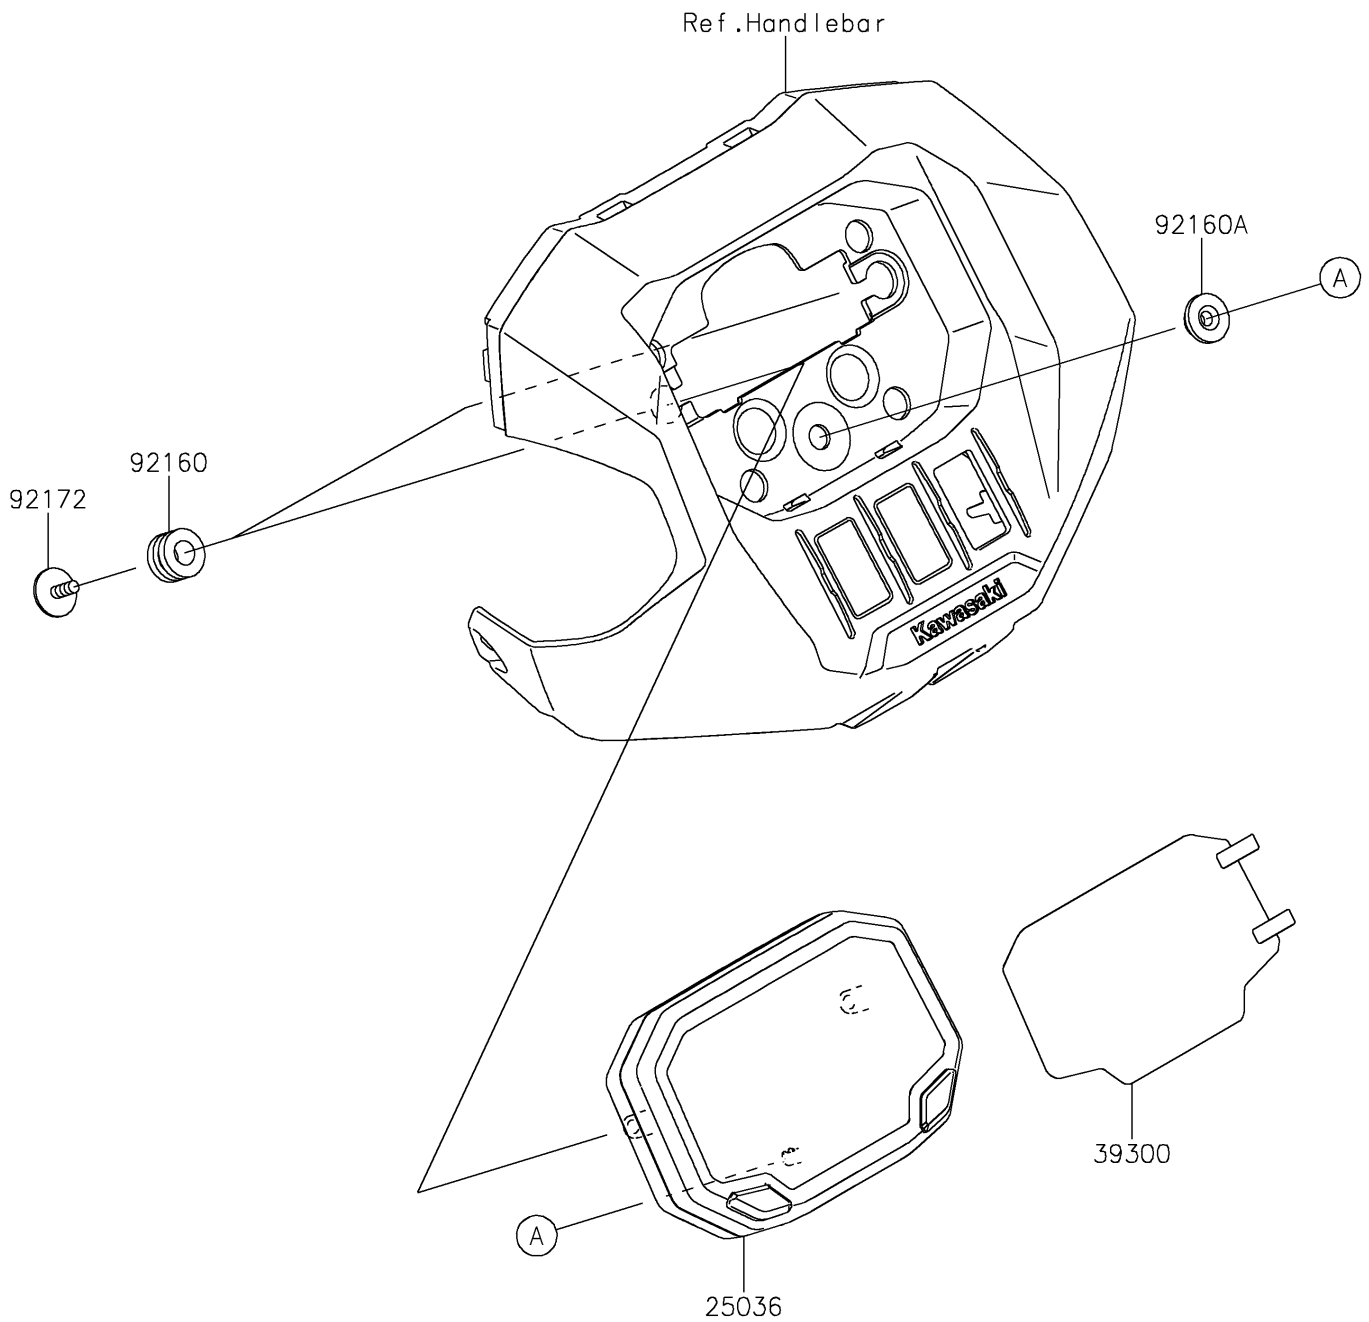

2024 BRUTE FORCE® 750 LE EPS CAMO

PARTS DIAGRAM

Meter(s)

F2530

2024 BRUTE FORCE® 750 LE EPS CAMO

Kawasaki
Let the Good Times Roll®

PARTS LIST

Meter(s)

ITEM NAME

PART NUMBER

QUANTITY
