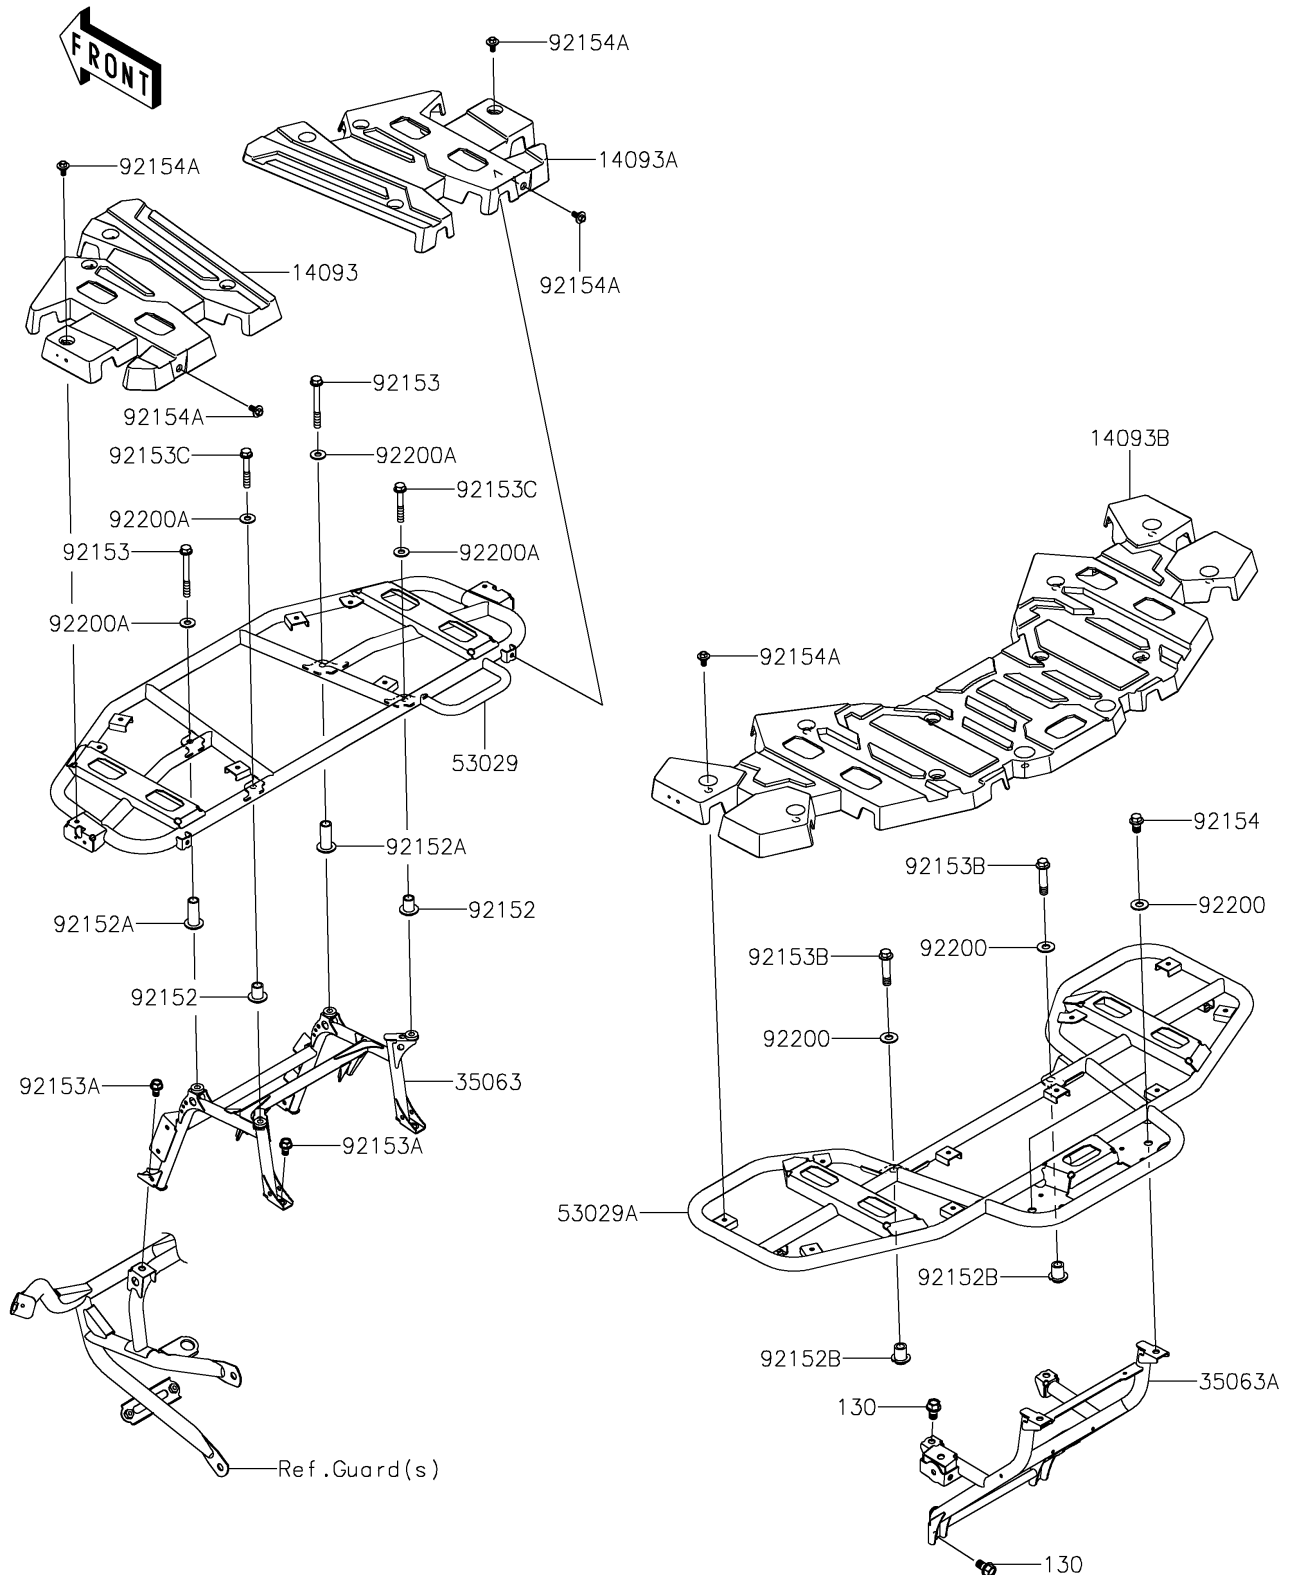

2024 BRUTE FORCE® 750 LE EPS CAMO

PARTS DIAGRAM

Carrier(s)

F2520

2024 BRUTE FORCE® 750 LE EPS CAMO

PARTS LIST

Carrier(s)

ITEM NAME	PART NUMBER	QUANTITY
-----------	-------------	----------
