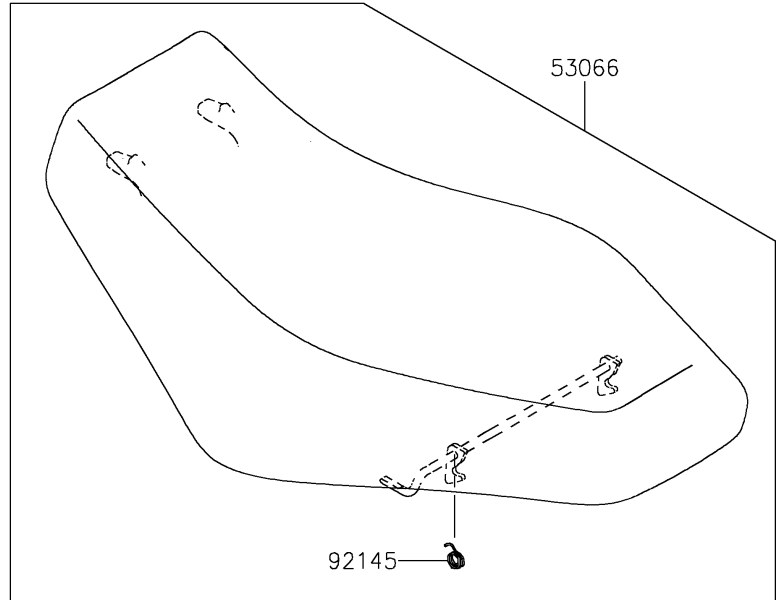

2024 BRUTE FORCE® 750 LE EPS CAMO

PARTS DIAGRAM

Seat

F2510

2024 BRUTE FORCE® 750 LE EPS CAMO

Kawasaki
Let the Good Times Roll®

PARTS LIST

Seat

ITEM NAME	PART NUMBER	QUANTITY
-----------	-------------	----------
