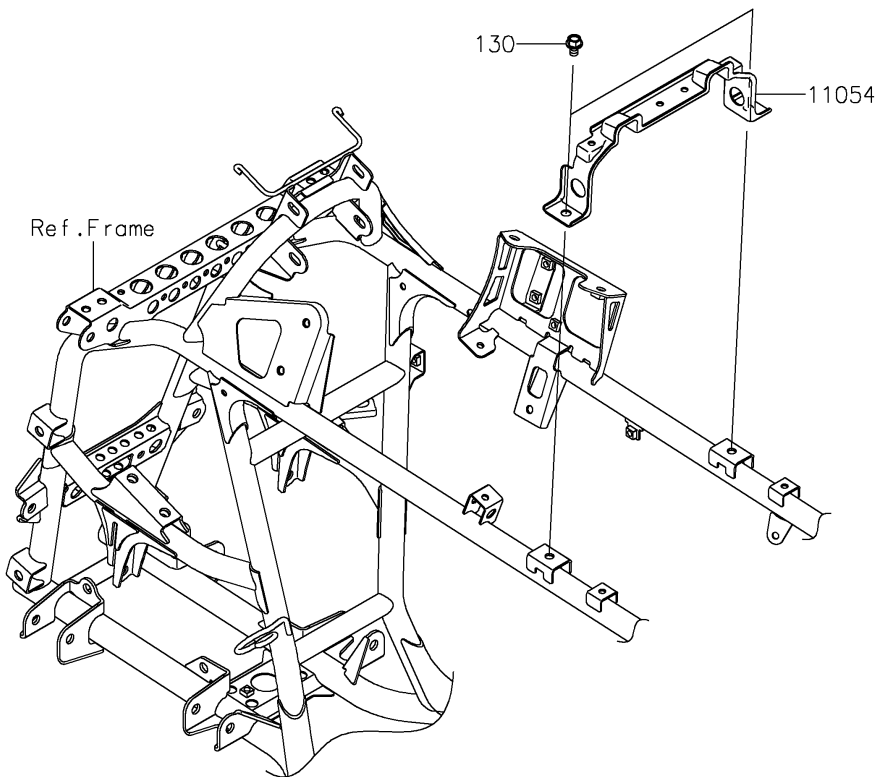

2024 BRUTE FORCE® 750 LE EPS CAMO

PARTS DIAGRAM

Seat

F2510

2024 BRUTE FORCE® 750 LE EPS CAMO

Kawasaki
Let the Good Times Roll®

PARTS LIST

Seat

ITEM NAME	PART NUMBER	QUANTITY
-----------	-------------	----------
