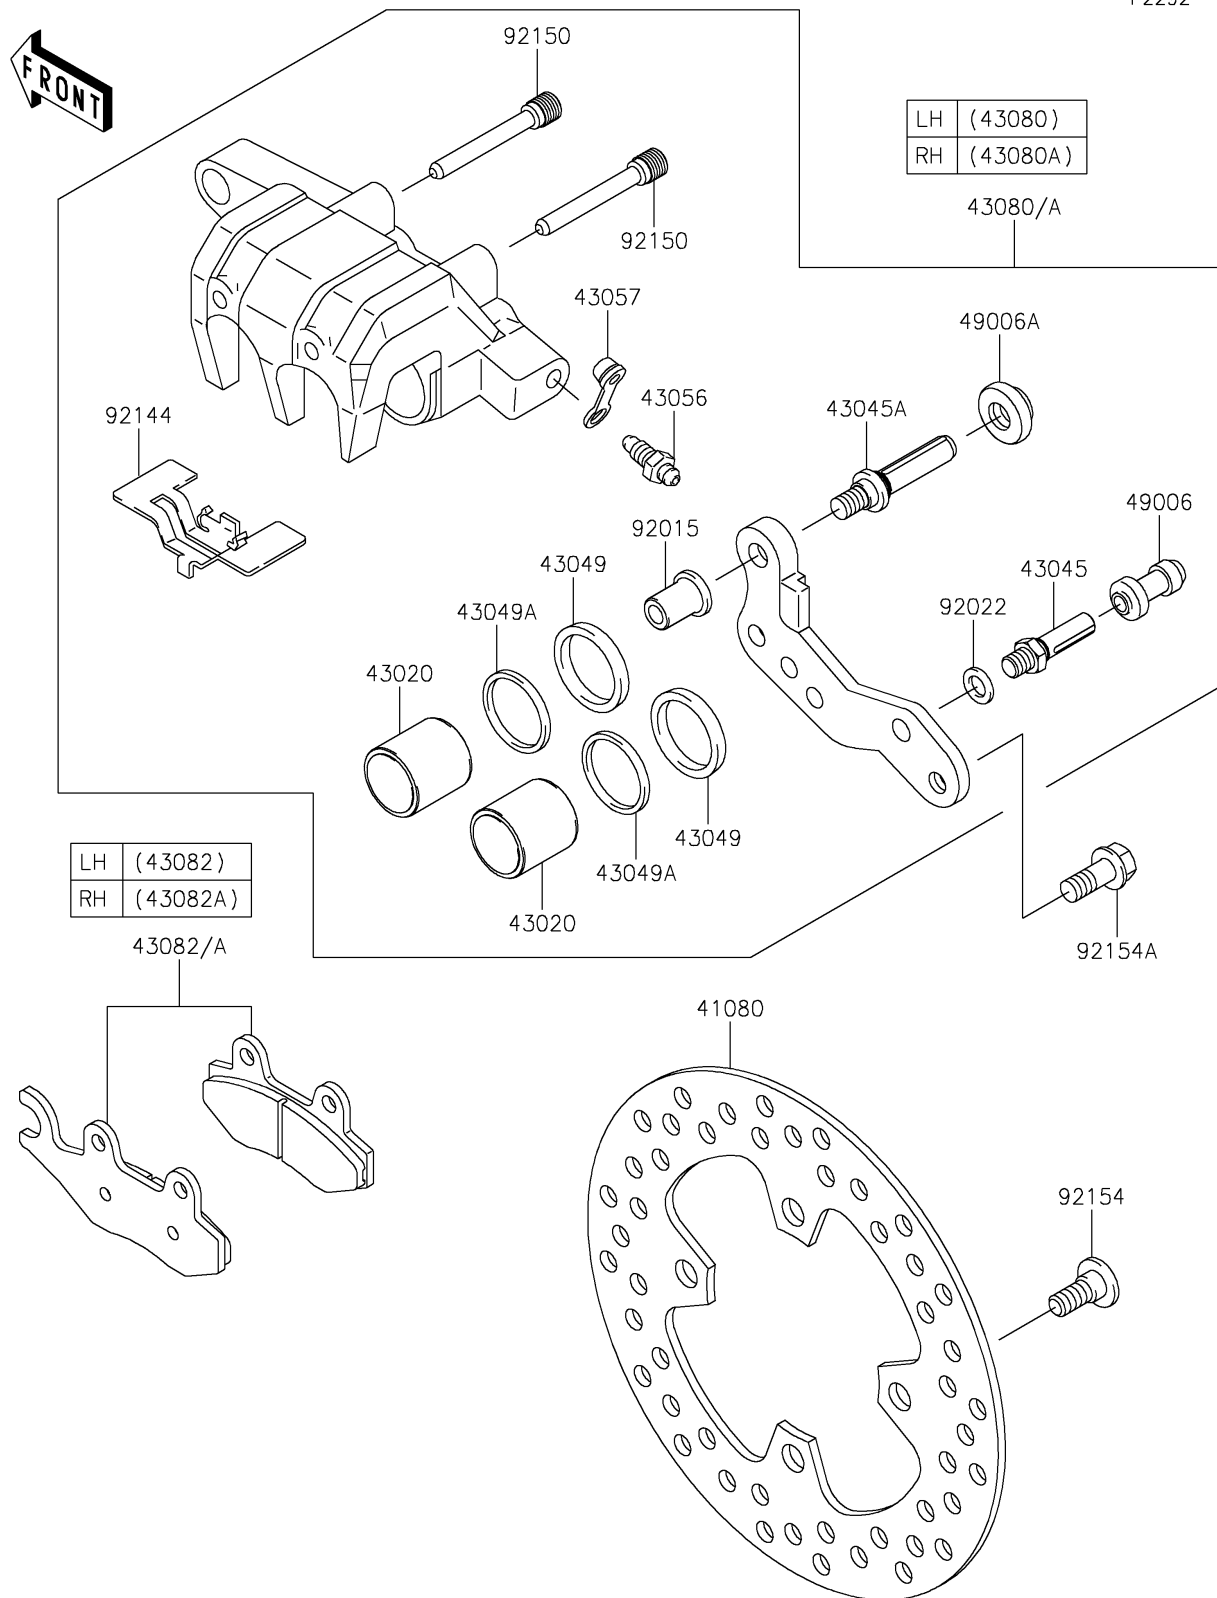

2024 BRUTE FORCE® 750 LE EPS CAMO

PARTS DIAGRAM

Front Brake

F2292

2024 BRUTE FORCE® 750 LE EPS CAMO

Kawasaki
Let the Good Times Roll®

PARTS LIST

Front Brake

ITEM NAME	PART NUMBER	QUANTITY
-----------	-------------	----------
