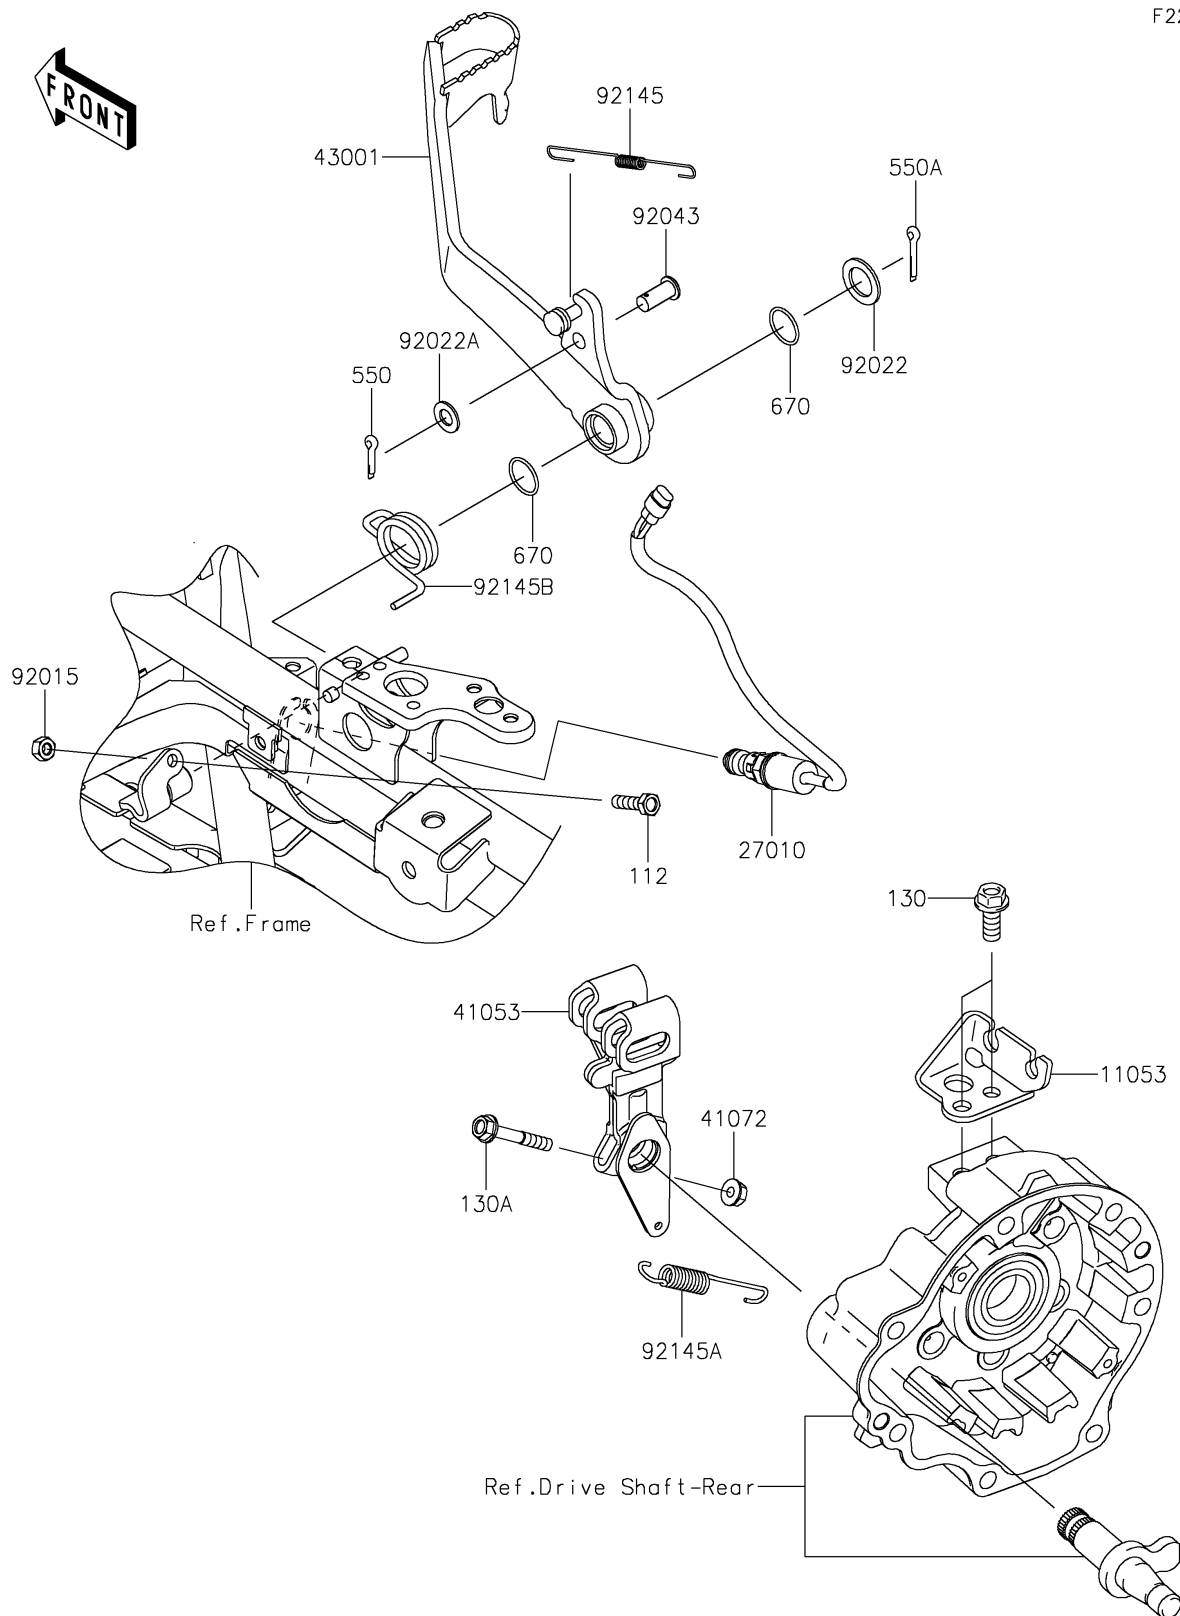

2024 BRUTE FORCE® 750 LE EPS CAMO

PARTS DIAGRAM

Brake Pedal

F2260

2024 BRUTE FORCE® 750 LE EPS CAMO

PARTS LIST

Brake Pedal

ITEM NAME	PART NUMBER	QUANTITY
-----------	-------------	----------
