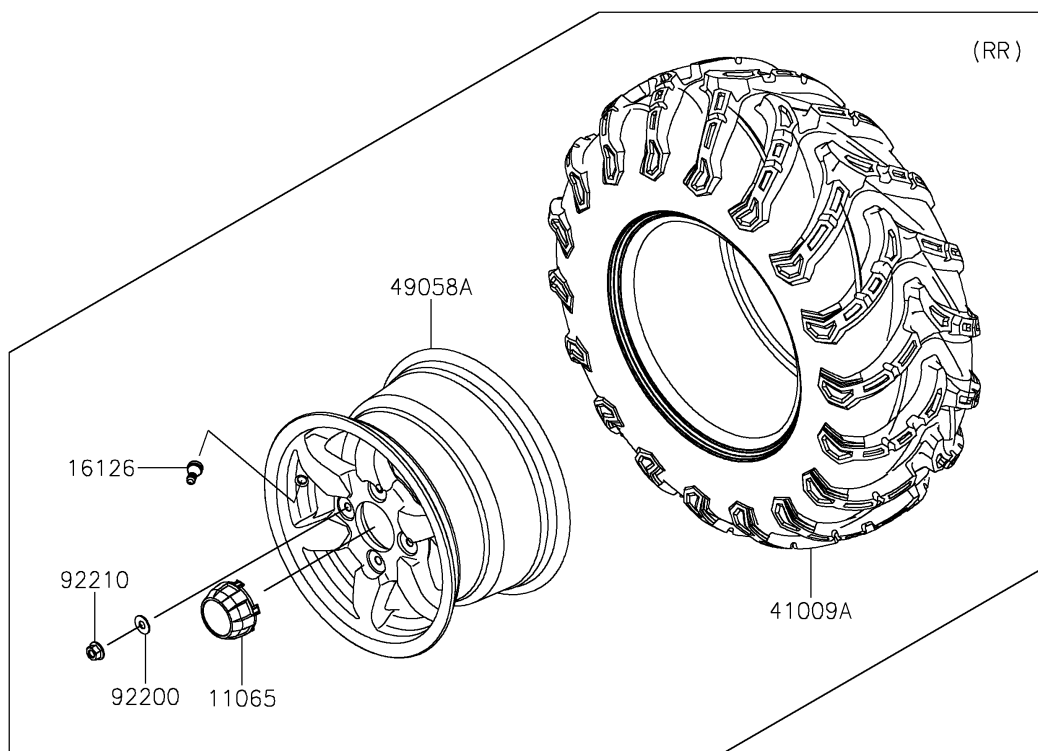

2024 BRUTE FORCE® 750 LE EPS CAMO

Kawasaki
Let the Good Times Roll®

PARTS DIAGRAM

Wheels/Tires

F2210

2024 BRUTE FORCE® 750 LE EPS CAMO

PARTS LIST

Wheels/Tires

| ITEM NAME | PART NUMBER | QUANTITY |
|-----------|-------------|----------|
|-----------|-------------|----------|
