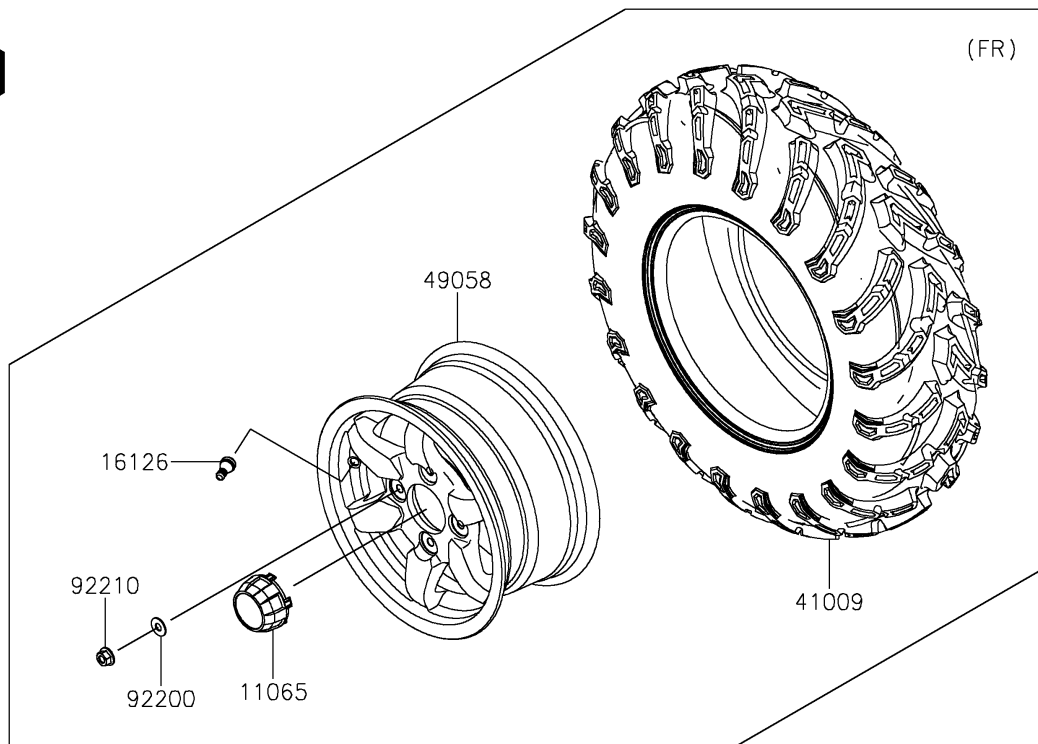

2024 BRUTE FORCE® 750 LE EPS CAMO

Kawasaki
Let the Good Times Roll®

PARTS DIAGRAM

Wheels/Tires

F2210

2024 BRUTE FORCE® 750 LE EPS CAMO

PARTS LIST

Wheels/Tires

| ITEM NAME | PART NUMBER | QUANTITY |
|-----------|-------------|----------|
|-----------|-------------|----------|
