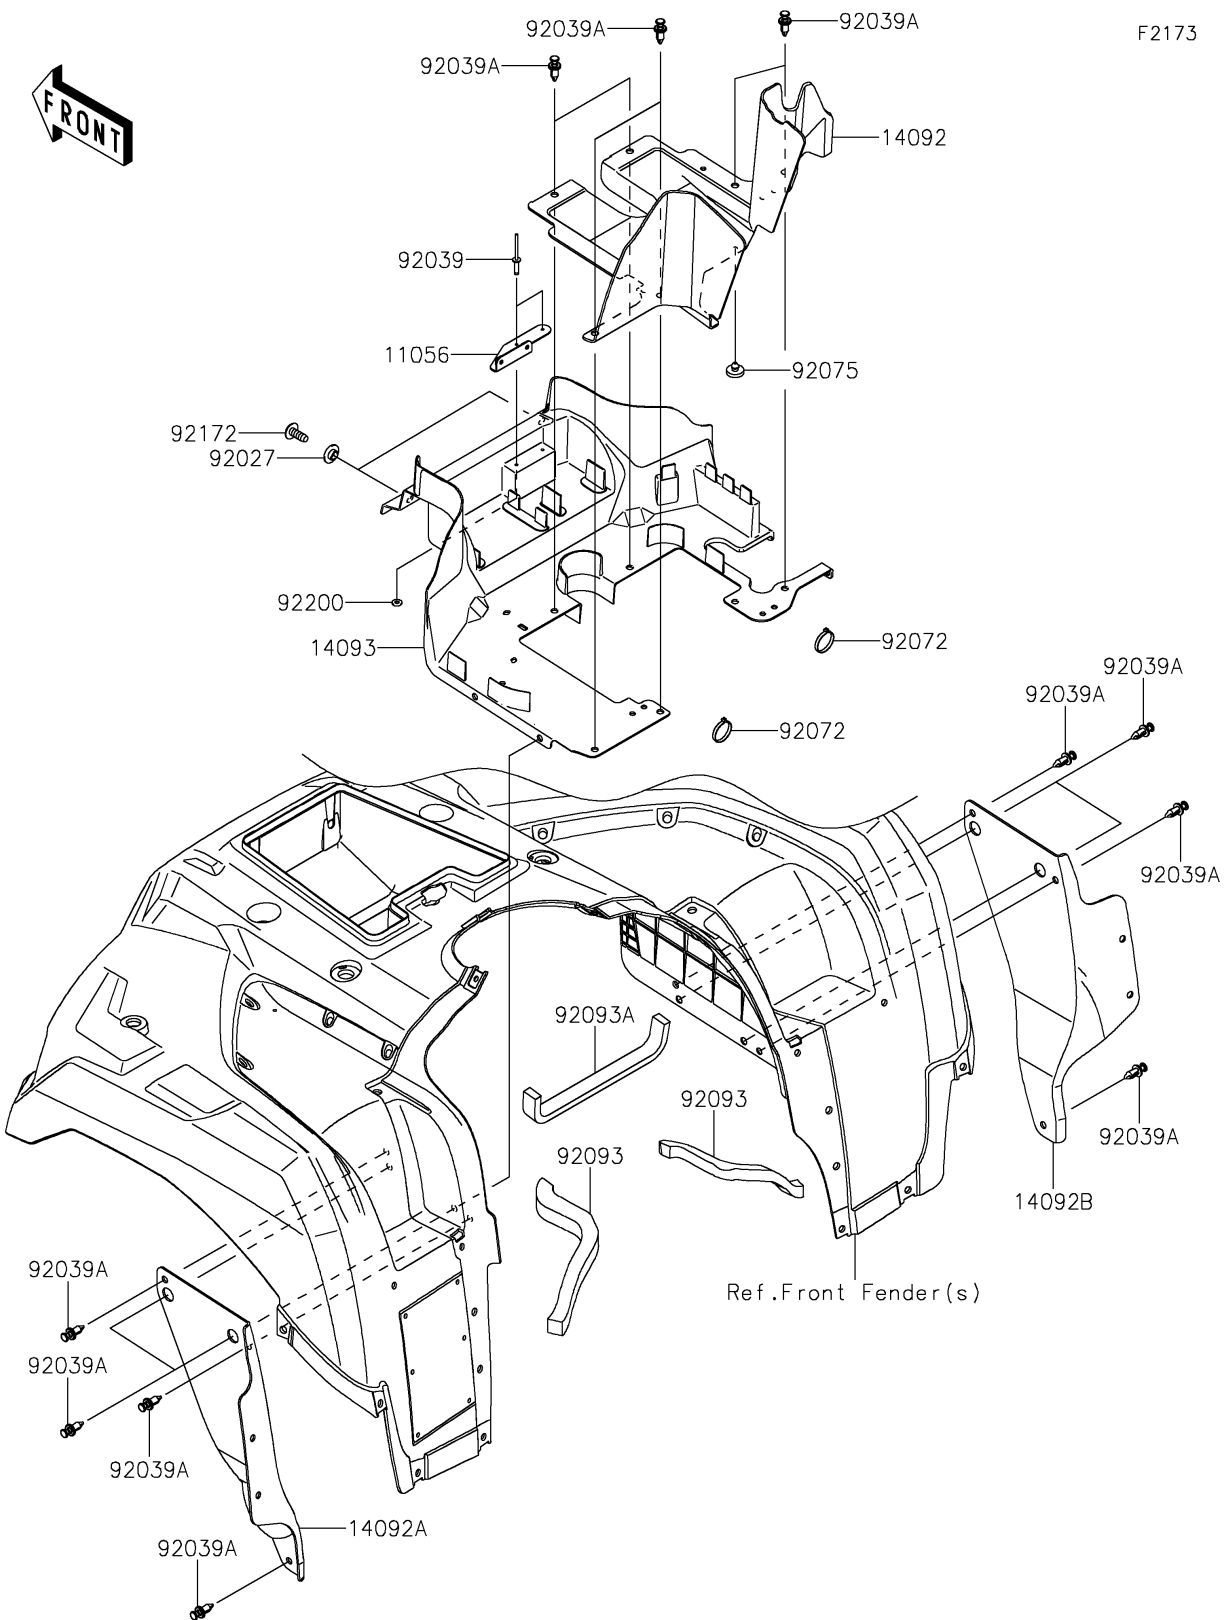

# 2024 BRUTE FORCE® 750 LE EPS CAMO

## PARTS DIAGRAM

### Flap

## PARTS LIST

Flap

ITEM NAME	PART NUMBER	QUANTITY
-----------	-------------	----------

---