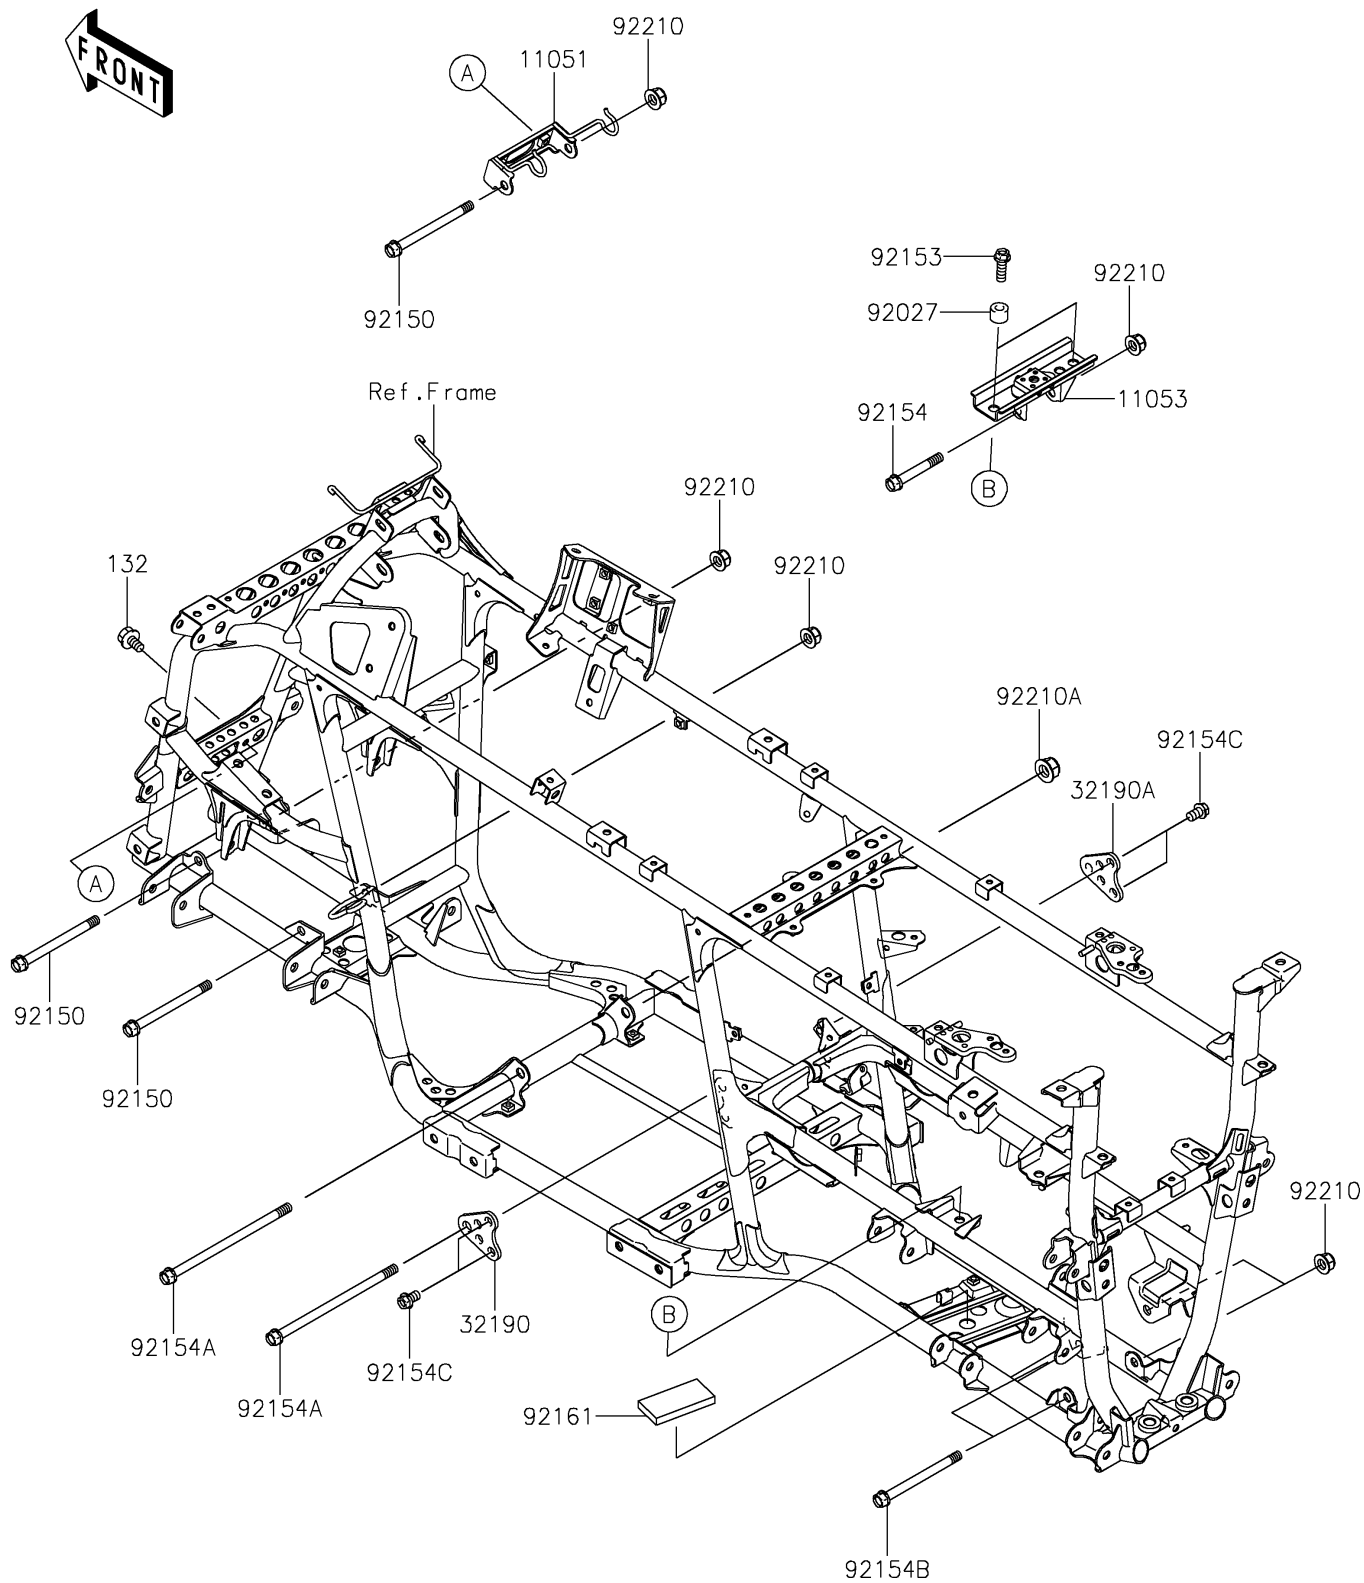

2024 BRUTE FORCE® 750 LE EPS CAMO

PARTS DIAGRAM

Engine Mount

F2122

2024 BRUTE FORCE® 750 LE EPS CAMO

PARTS LIST

Engine Mount

| ITEM NAME | PART NUMBER | QUANTITY |
|-----------|-------------|----------|
|-----------|-------------|----------|
