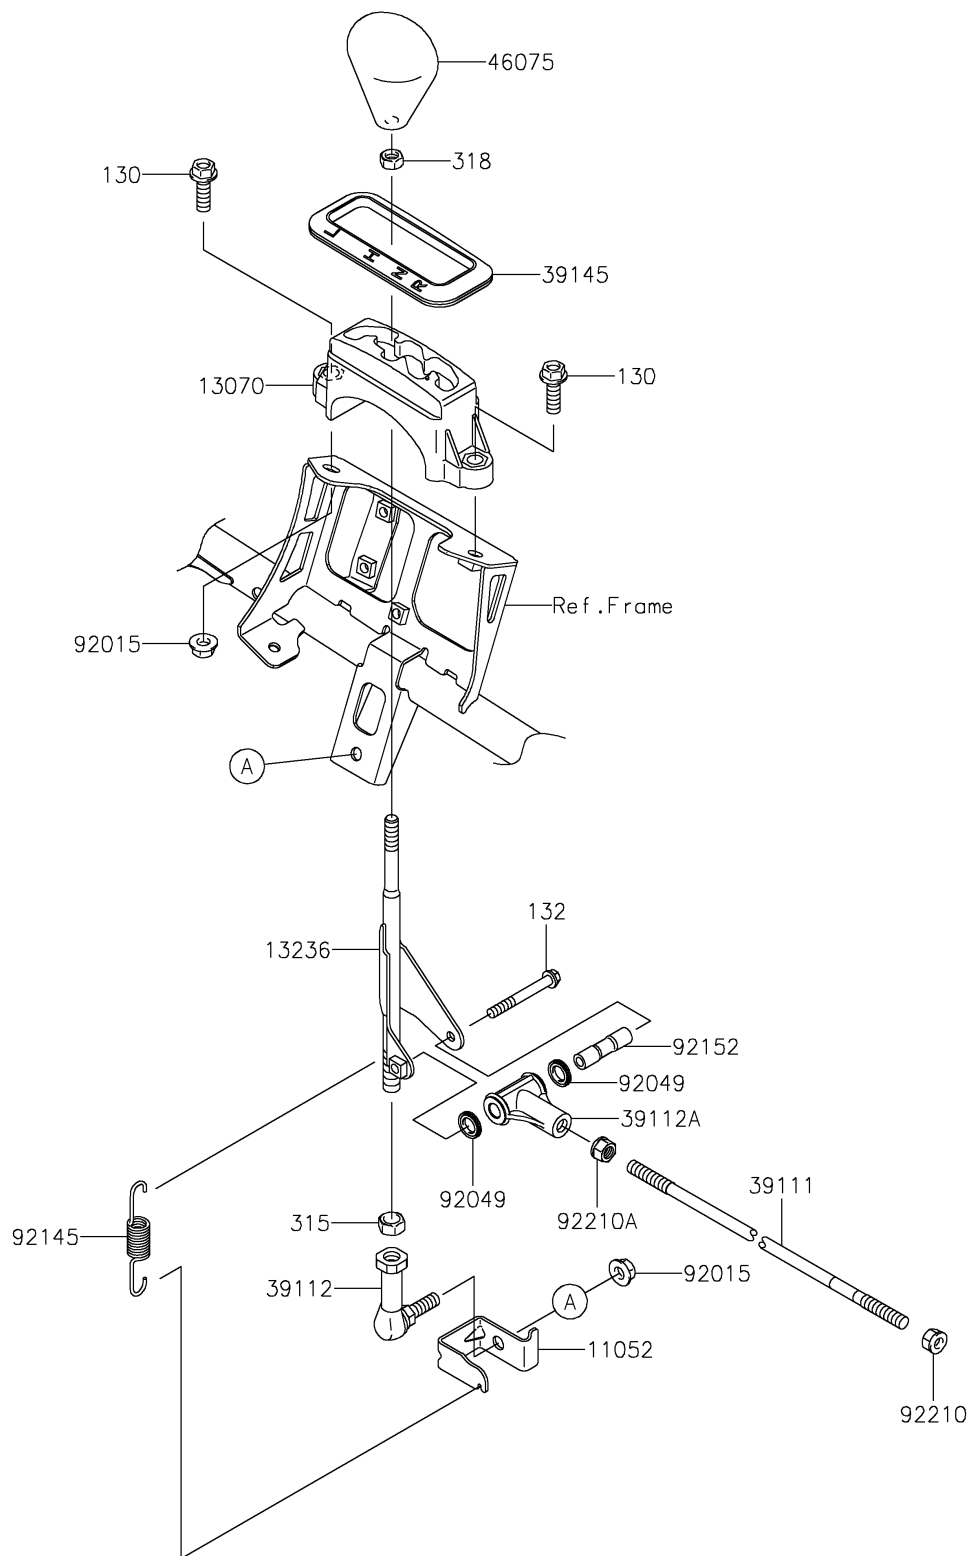

2024 BRUTE FORCE® 750 LE EPS CAMO

Kawasaki
Let the Good Times Roll®

PARTS DIAGRAM

Control

E7110

2024 BRUTE FORCE® 750 LE EPS CAMO

Kawasaki
Let the Good Times Roll®

PARTS LIST

Control

ITEM NAME	PART NUMBER	QUANTITY
BRACKET,CONTROL (Ref # 11052)	11052-1476	1
GUIDE,CONTROL SHAFT (Ref # 13070)	13070-1396	1
LEVER-COMP,SHIFT (Ref # 13236)	13236-0034	1
ROD-TIE,SHIFT (Ref # 39111)	39111-1174	1
RODEND-TIE,CONTROL PIVOT (Ref # 39112)	39112-0019	1
RODEND-TIE (Ref # 39112A)	39112-1079	1
TRIM-SEAL,CONTROL GUIDE (Ref # 39145)	39145-1121	1
GRIP,SHIFT (Ref # 46075)	46075-0046	1
NUT,8MM (Ref # 92015)	92015-1432	2
SEAL-OIL (Ref # 92049)	92049-1458	2
SPRING (Ref # 92145)	92145-0130	1
COLLAR,RODEND-TIE (Ref # 92152)	92152-1222	1
NUT,8MM (Ref # 92210)	92210-1242	1
NUT,LH,THREAD 8MM (Ref # 92210A)	92210-1284	1
BOLT-FLANGED,8X25 (Ref # 130)	130CD0825	2
BOLT-FLANGED-SMALL,6X50 (Ref # 132)	132BB0650	1
NUT-HEX-FINE,10MM (Ref # 315)	315AA1000	1
NUT-HEX-SMALL,8MM (Ref # 318)	318BA0800	1