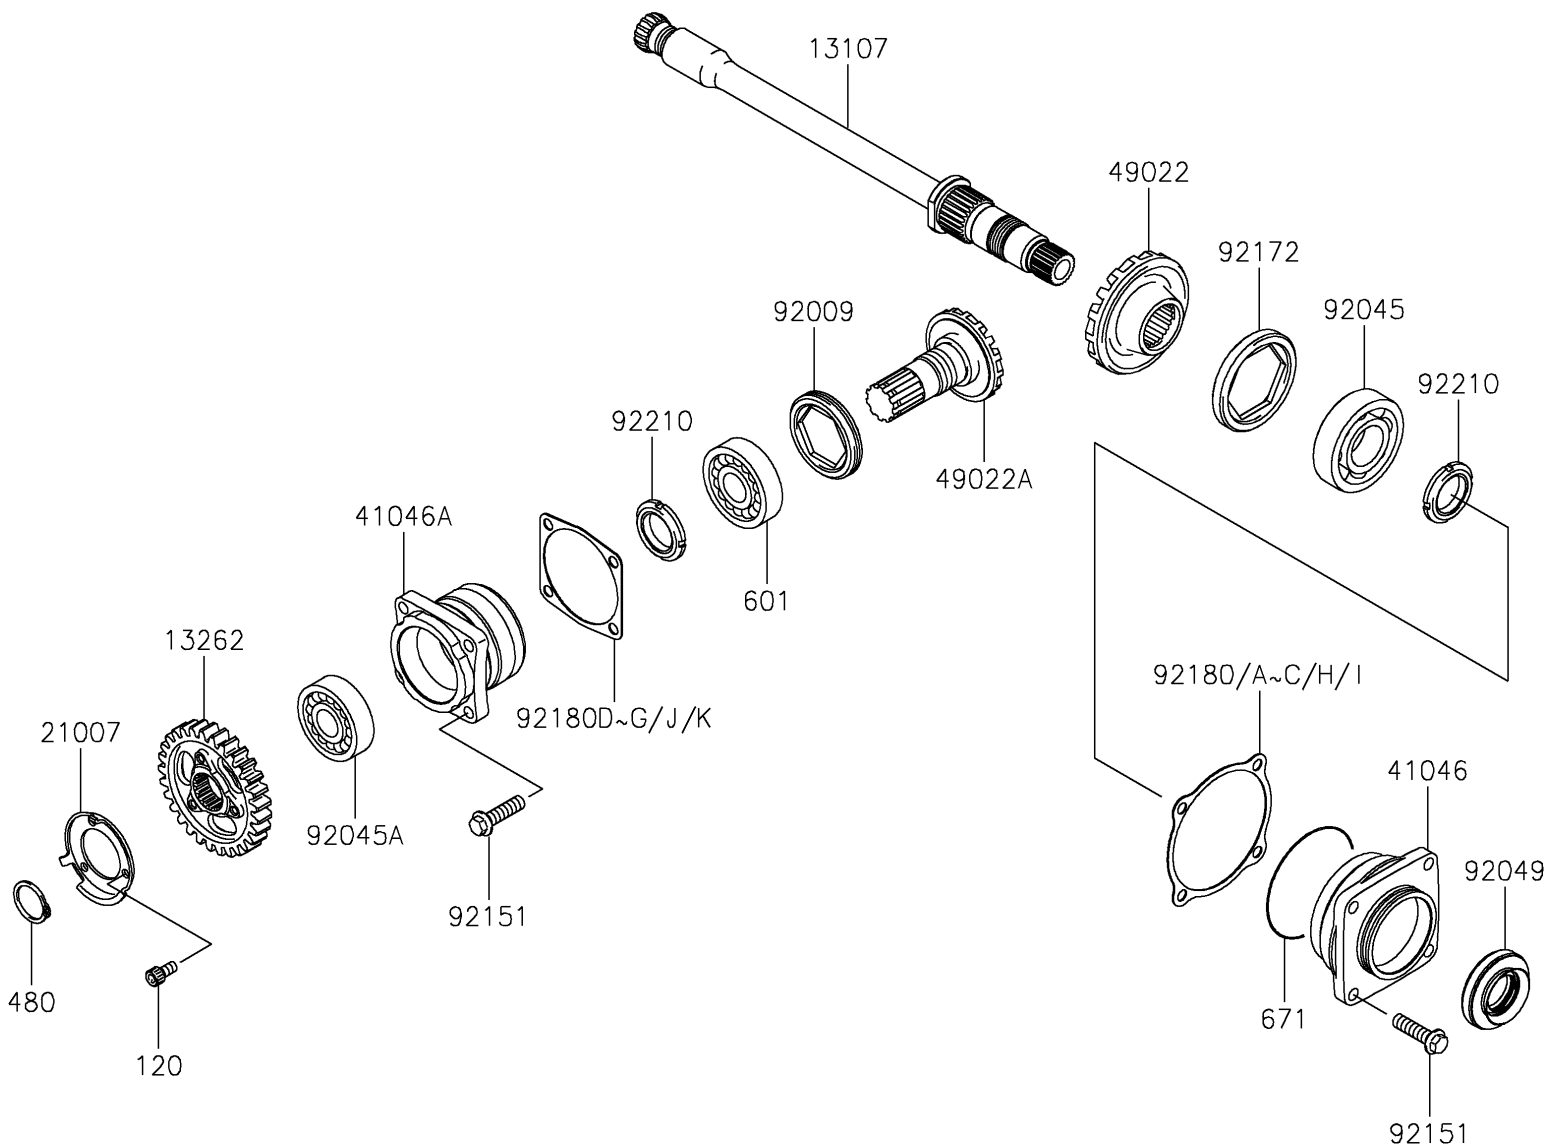

# 2024 BRUTE FORCE® 750 LE EPS CAMO

## PARTS DIAGRAM

### Front Bevel Gear

E3131

## PARTS LIST