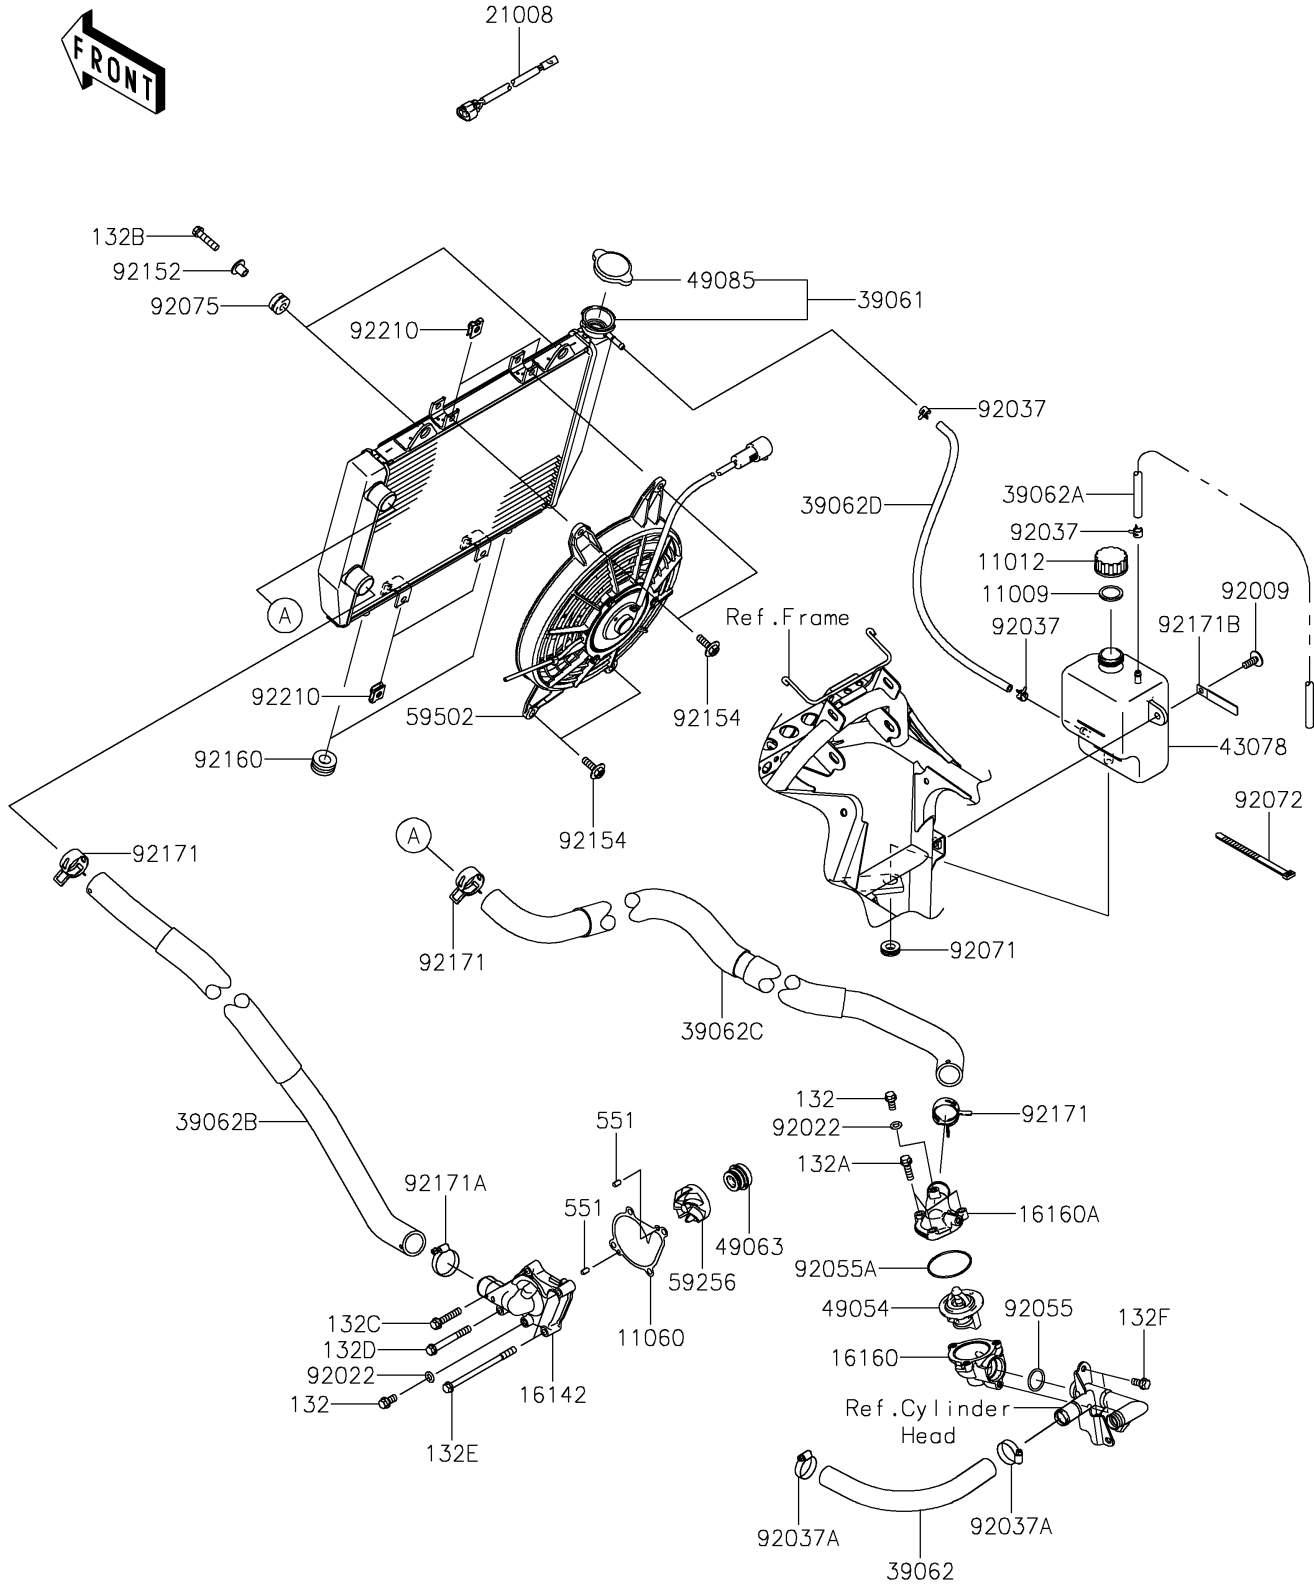

2024 BRUTE FORCE® 750 LE EPS CAMO

PARTS DIAGRAM

Radiator

E3032

2024 BRUTE FORCE® 750 LE EPS CAMO

PARTS LIST Radiator

ITEM NAME	PART NUMBER	QUANTITY
-----------	-------------	----------
