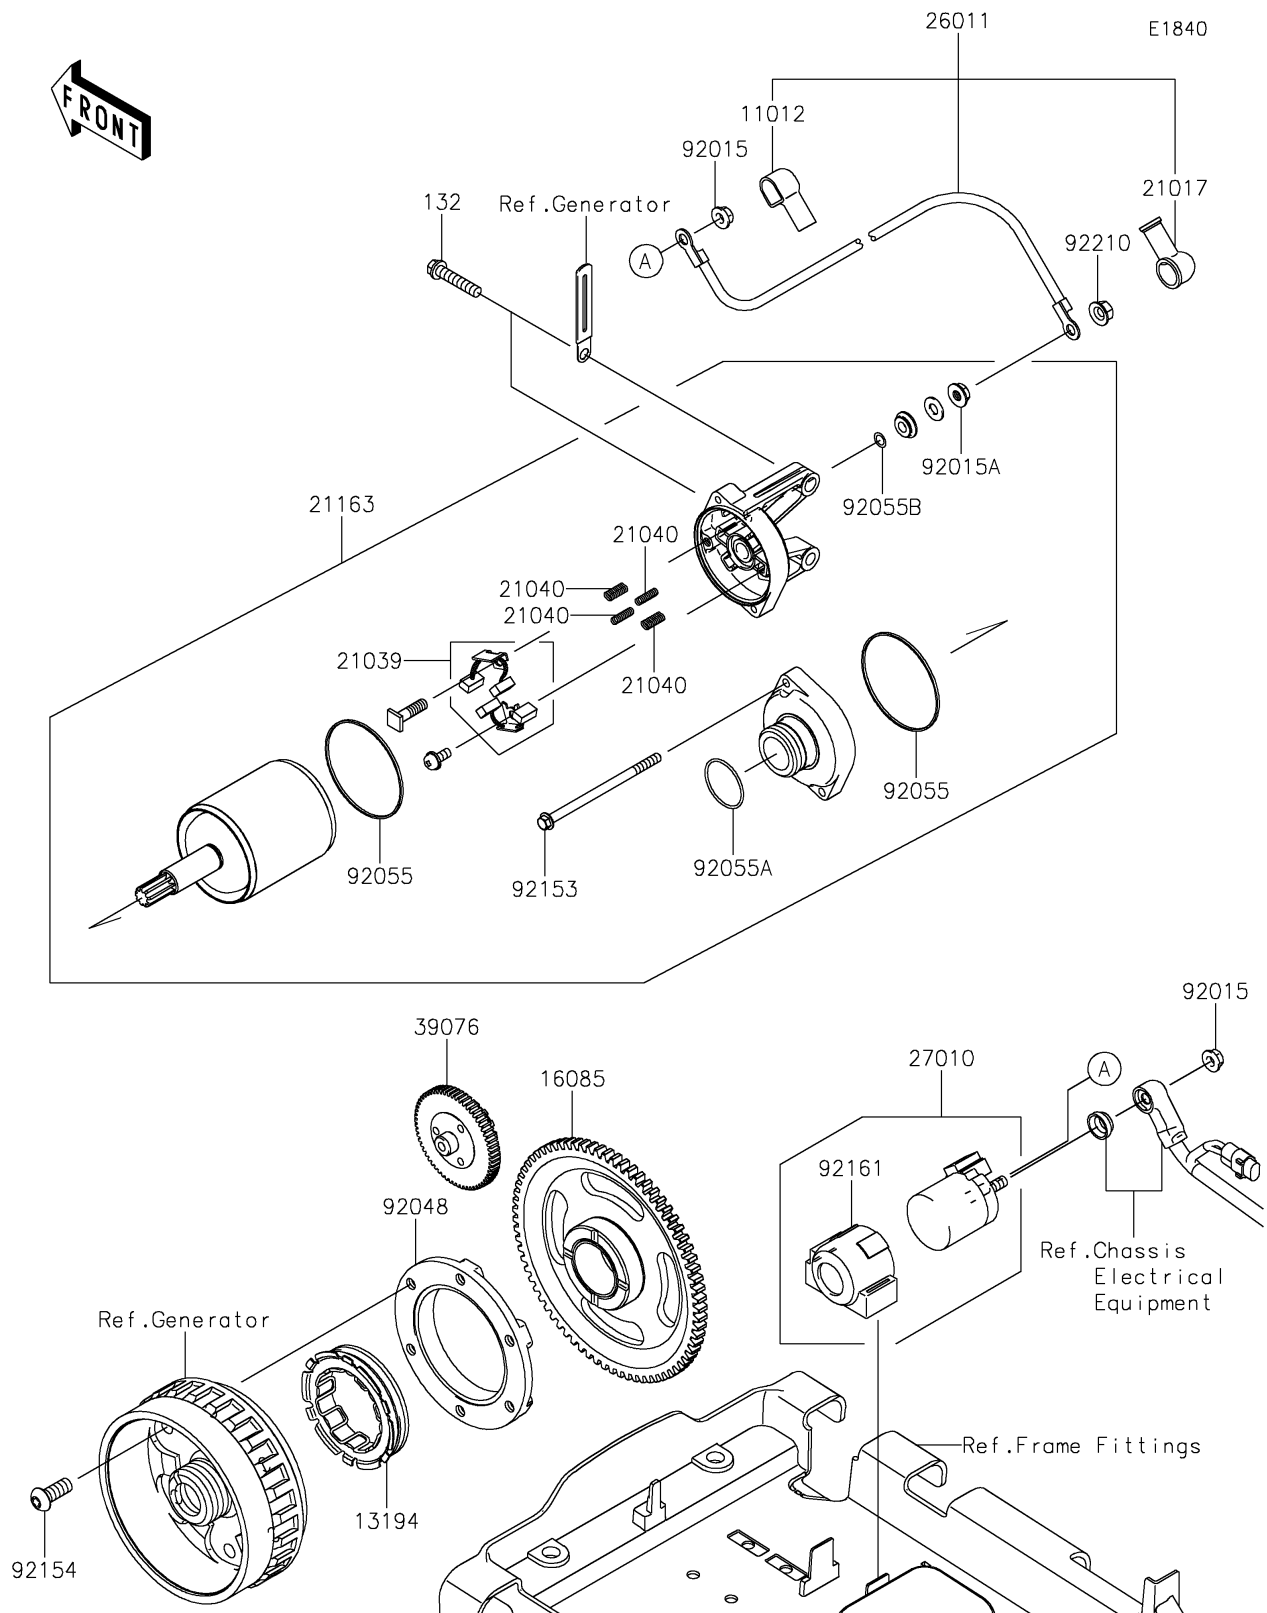

2024 BRUTE FORCE® 750 LE EPS CAMO

PARTS DIAGRAM

Starter Motor

2024 BRUTE FORCE® 750 LE EPS CAMO

PARTS LIST

Starter Motor

ITEM NAME	PART NUMBER	QUANTITY
-----------	-------------	----------
