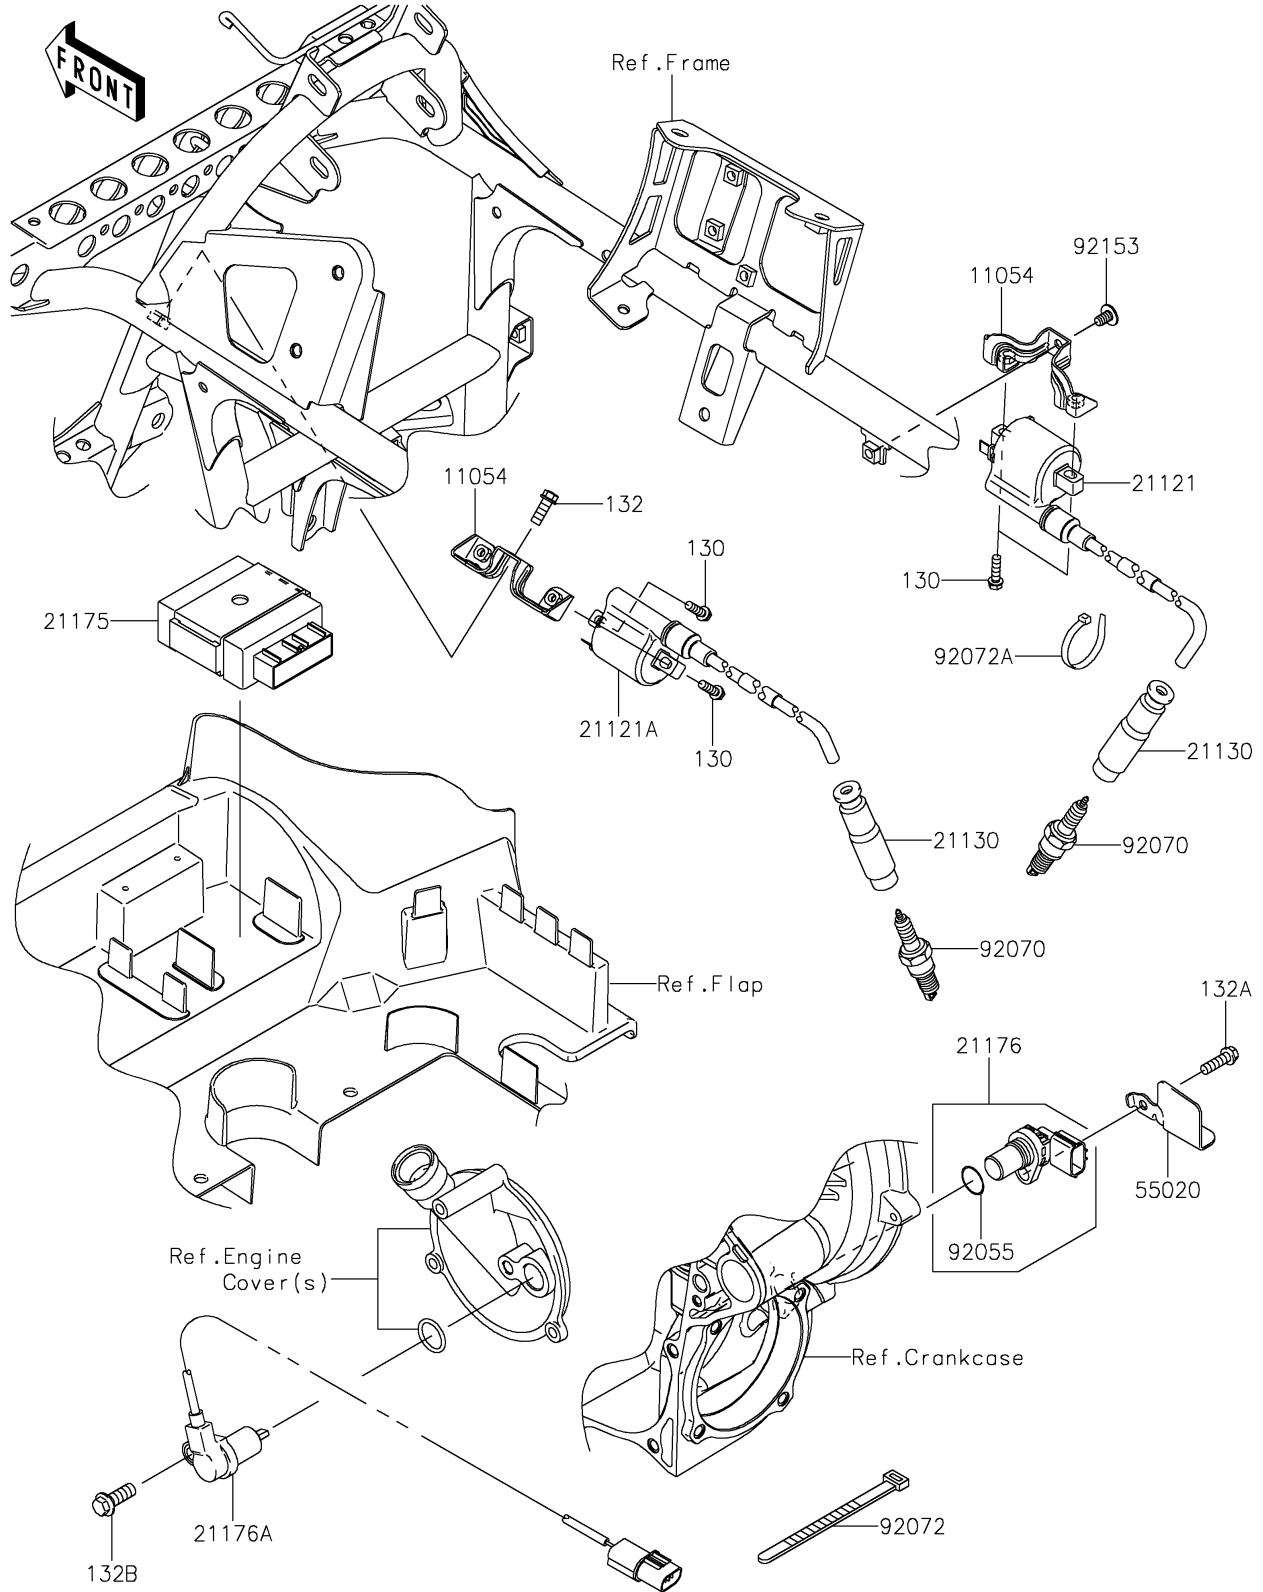

2024 BRUTE FORCE® 750 LE EPS CAMO

PARTS DIAGRAM

Ignition System

E1830

2024 BRUTE FORCE® 750 LE EPS CAMO

PARTS LIST

Ignition System

| ITEM NAME | PART NUMBER | QUANTITY |
|-----------|-------------|----------|
|-----------|-------------|----------|
