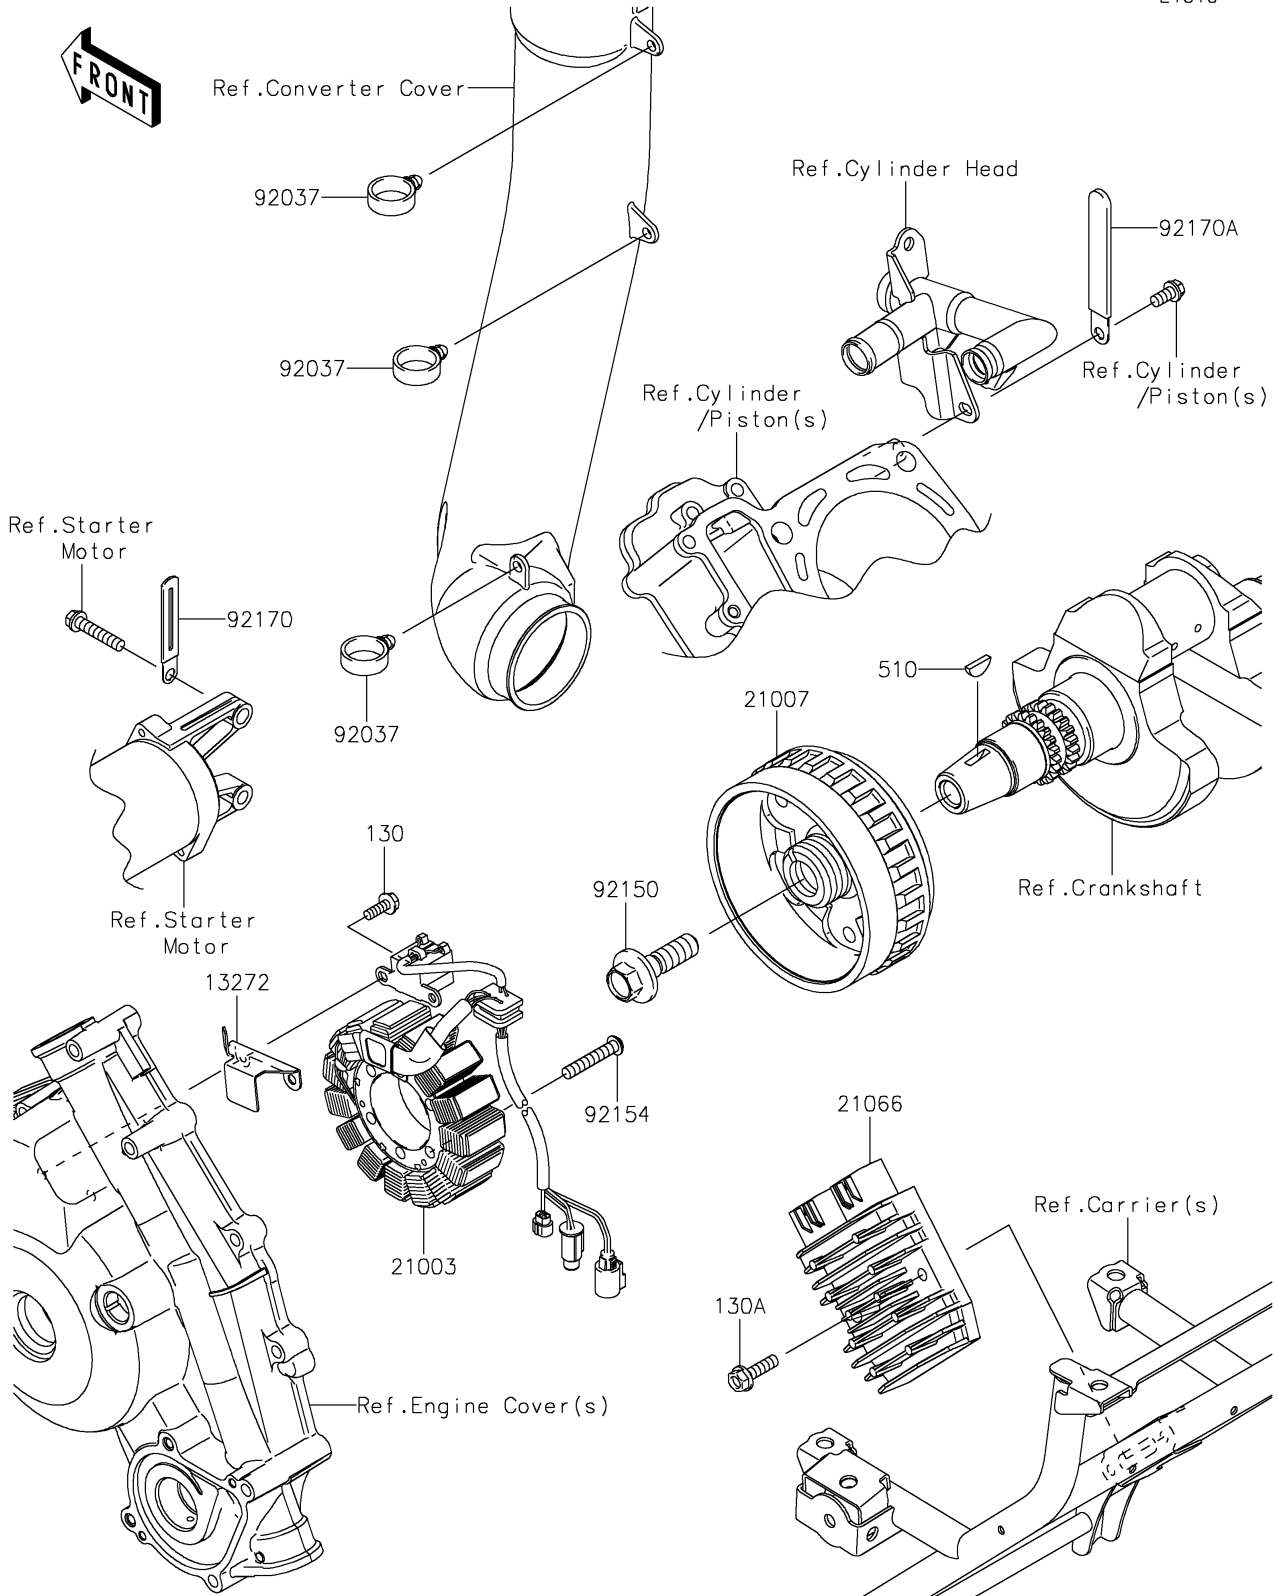

2024 BRUTE FORCE® 750 LE EPS CAMO

PARTS DIAGRAM

Generator

E1810

2024 BRUTE FORCE® 750 LE EPS CAMO

PARTS LIST

Generator

ITEM NAME	PART NUMBER	QUANTITY
-----------	-------------	----------
