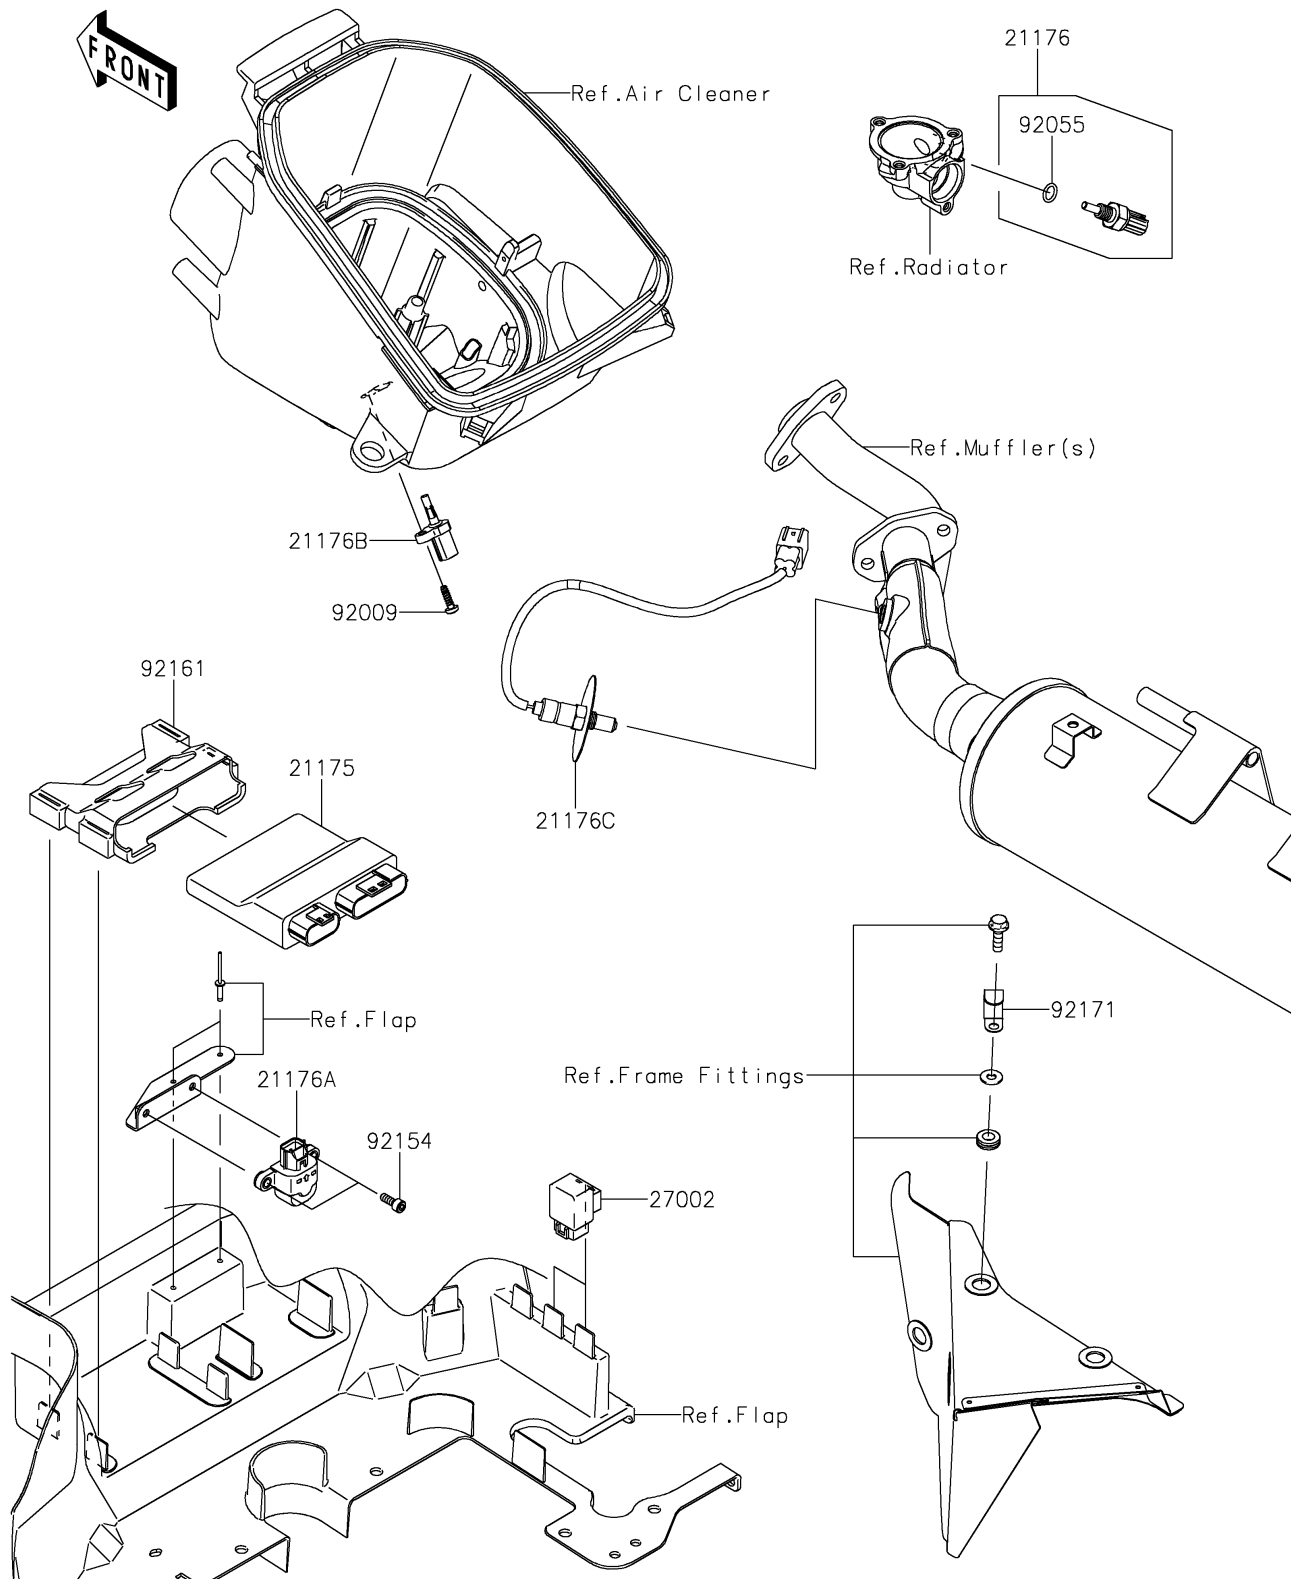

2024 BRUTE FORCE® 750 LE EPS CAMO

PARTS DIAGRAM

Fuel Injection

E1530

2024 BRUTE FORCE® 750 LE EPS CAMO

PARTS LIST

Fuel Injection

ITEM NAME	PART NUMBER	QUANTITY
-----------	-------------	----------
