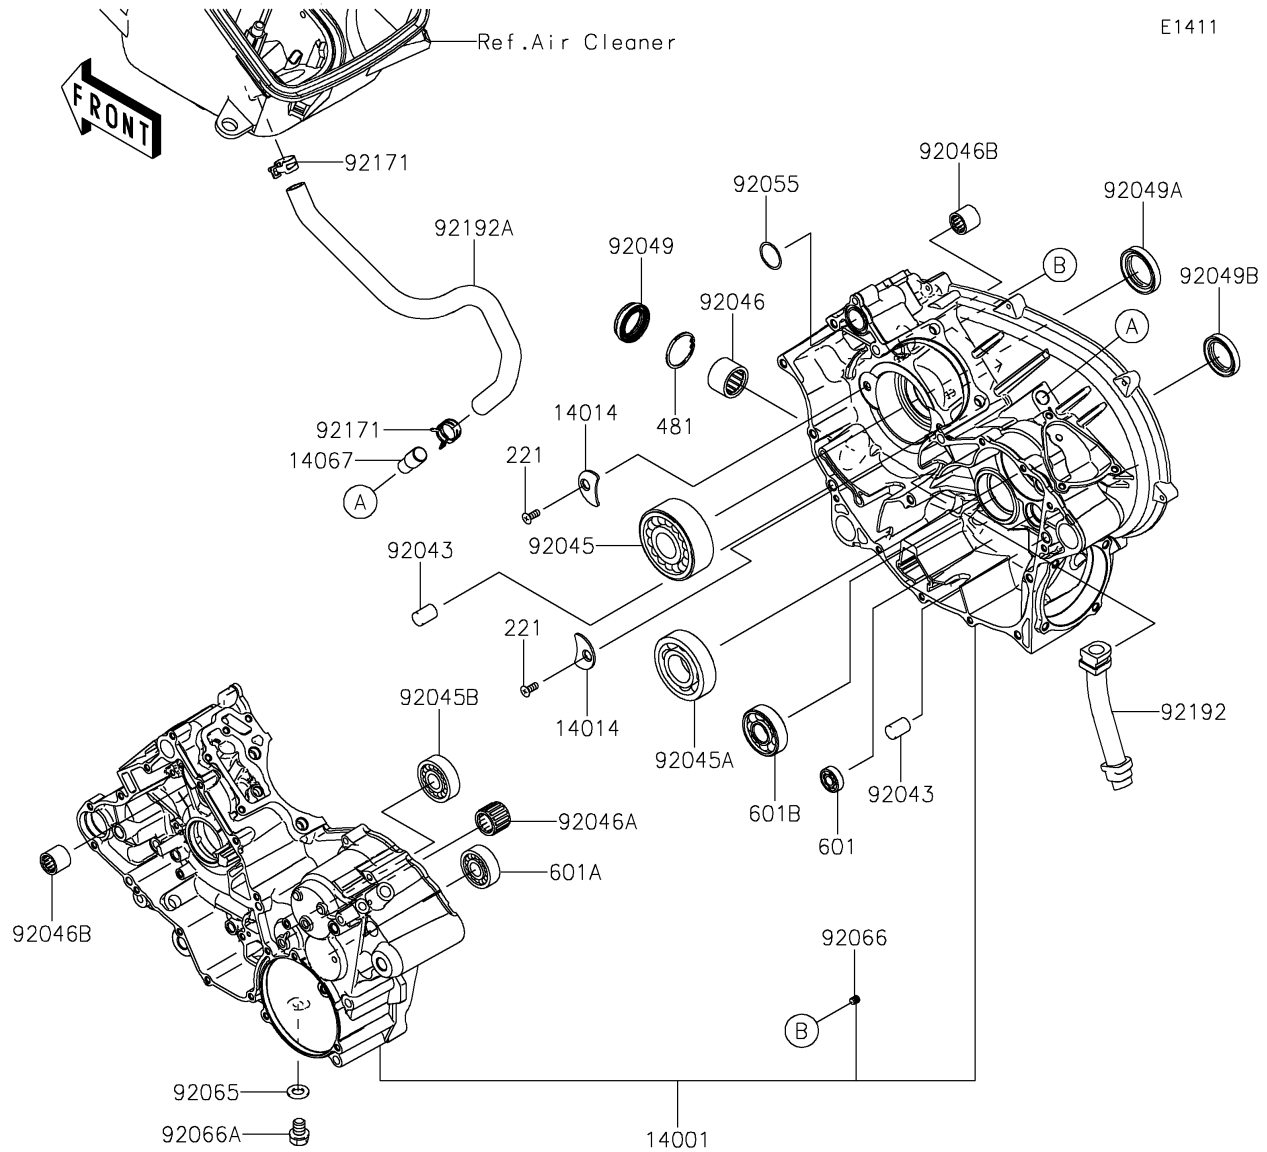

# 2024 BRUTE FORCE® 750 LE EPS CAMO

## PARTS DIAGRAM

### Crankcase

## PARTS LIST Crankcase

ITEM NAME	PART NUMBER	QUANTITY
-----------	-------------	----------

---