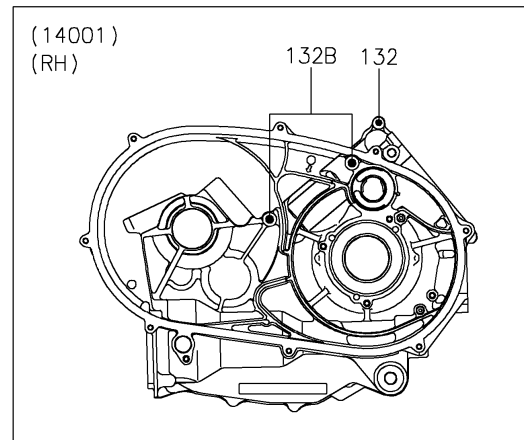

# 2024 BRUTE FORCE® 750 LE EPS CAMO

## PARTS DIAGRAM

### Crankcase