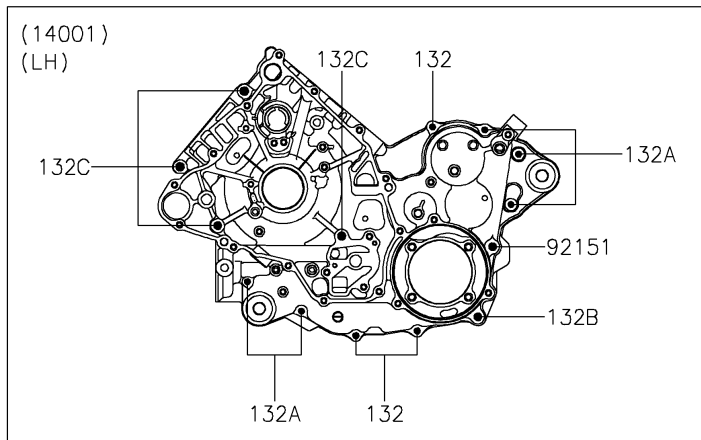

# 2024 BRUTE FORCE® 750 LE EPS CAMO

## PARTS DIAGRAM

### Crankcase