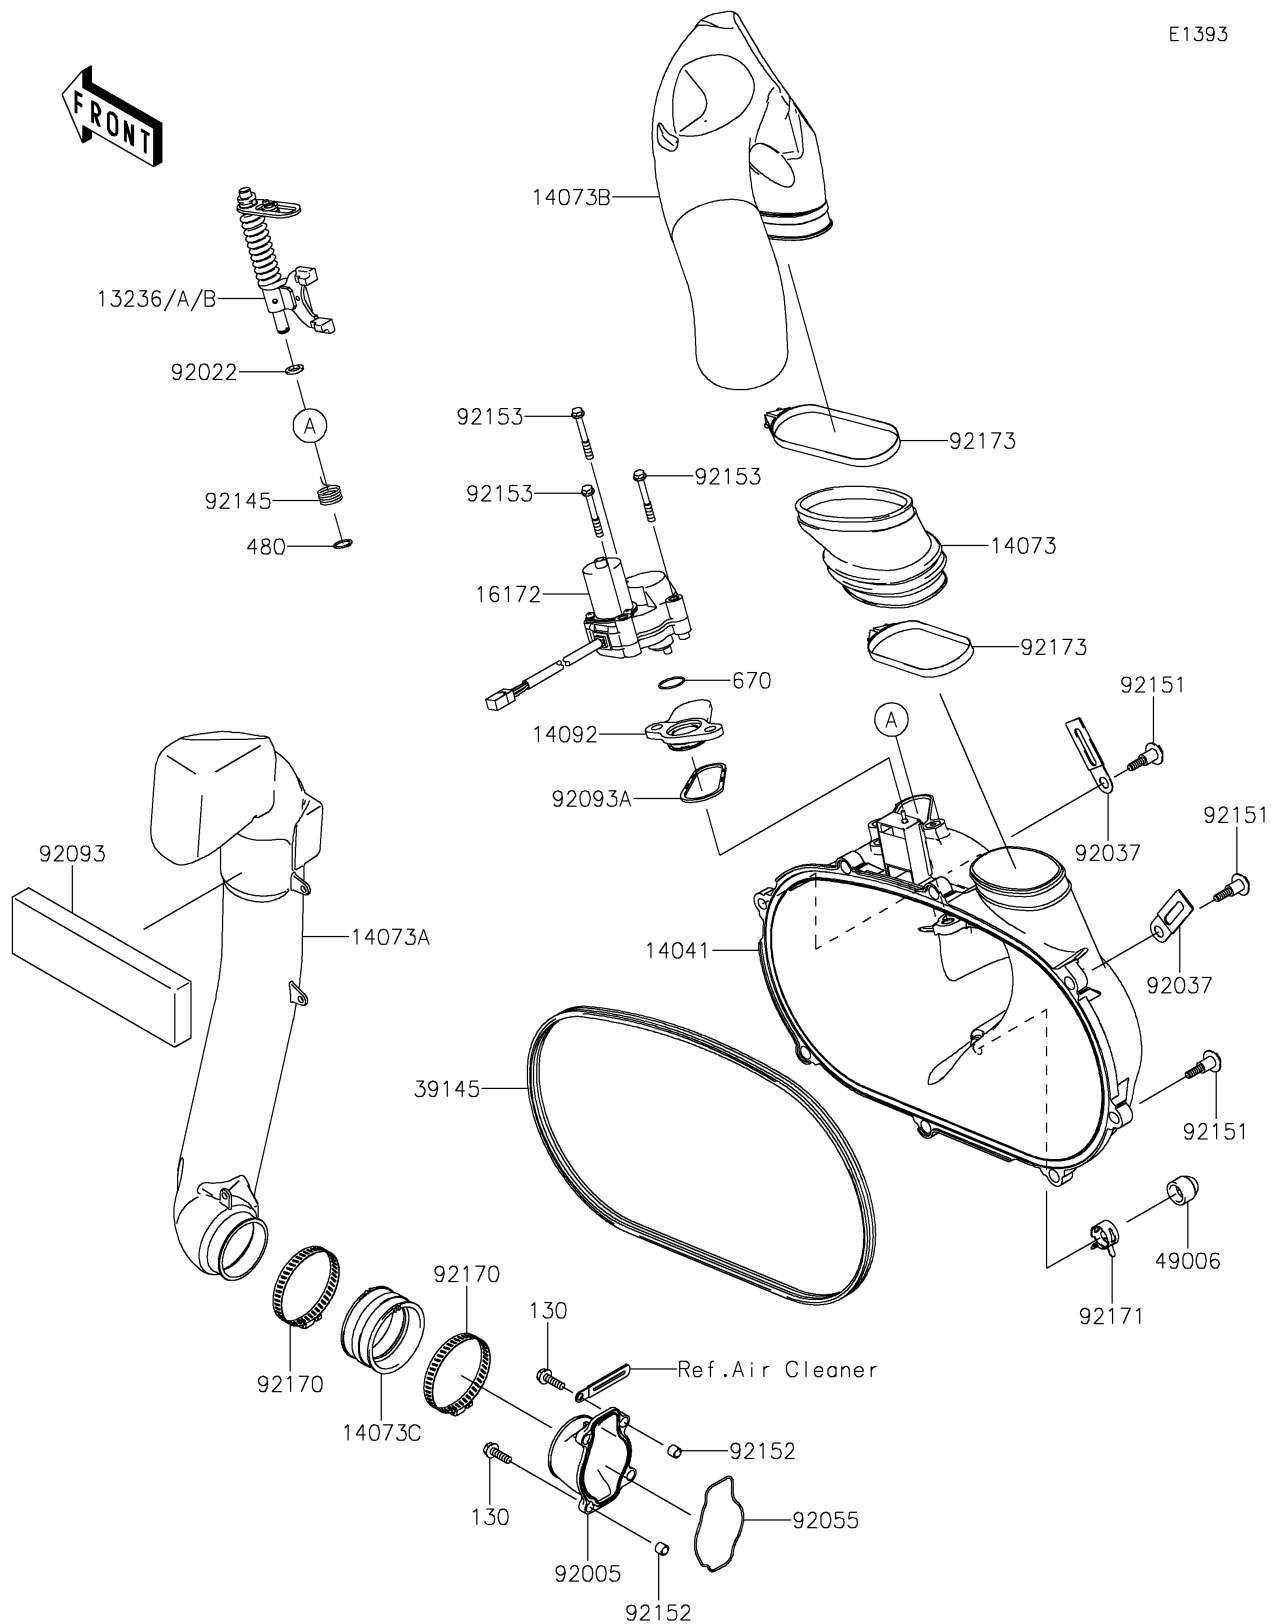

2024 BRUTE FORCE® 750 LE EPS CAMO

PARTS DIAGRAM

Converter Cover

E1393

2024 BRUTE FORCE® 750 LE EPS CAMO

PARTS LIST

Converter Cover

ITEM NAME	PART NUMBER	QUANTITY
-----------	-------------	----------