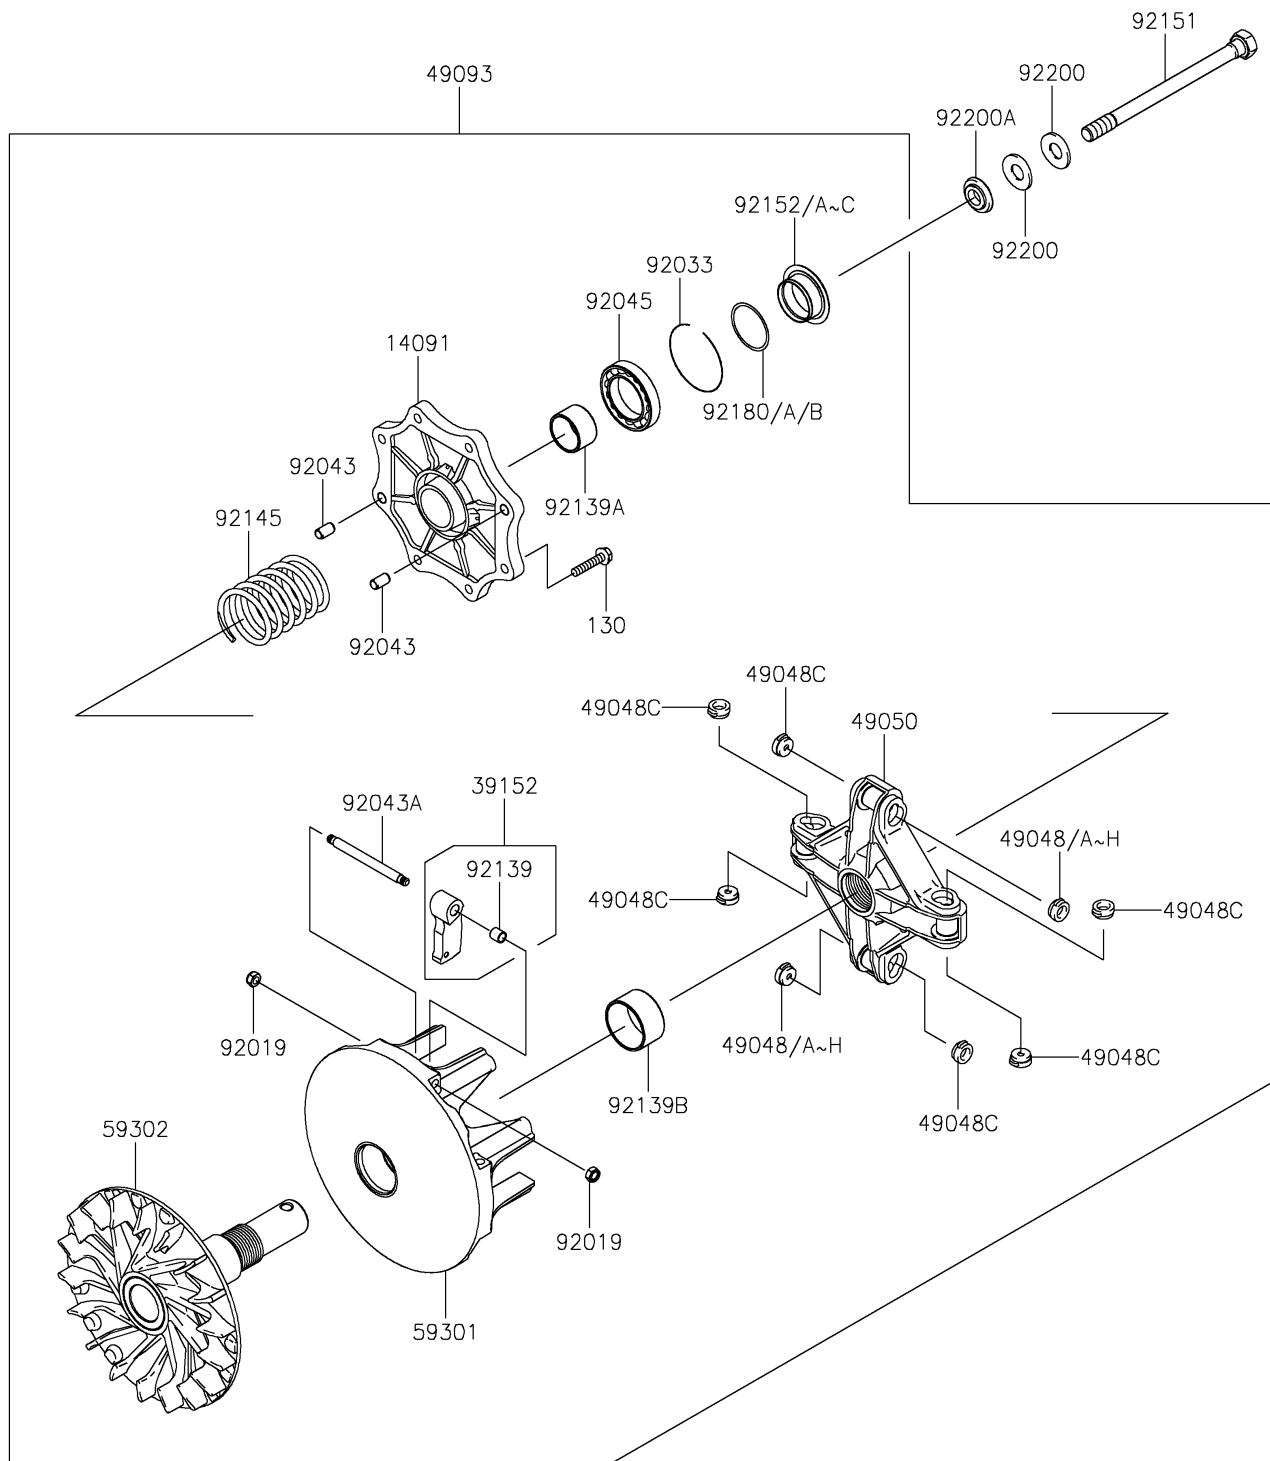

2024 BRUTE FORCE® 750 LE EPS CAMO

PARTS DIAGRAM

Drive Converter

E1391

2024 BRUTE FORCE® 750 LE EPS CAMO

PARTS LIST

Drive Converter

ITEM NAME	PART NUMBER	QUANTITY
-----------	-------------	----------
