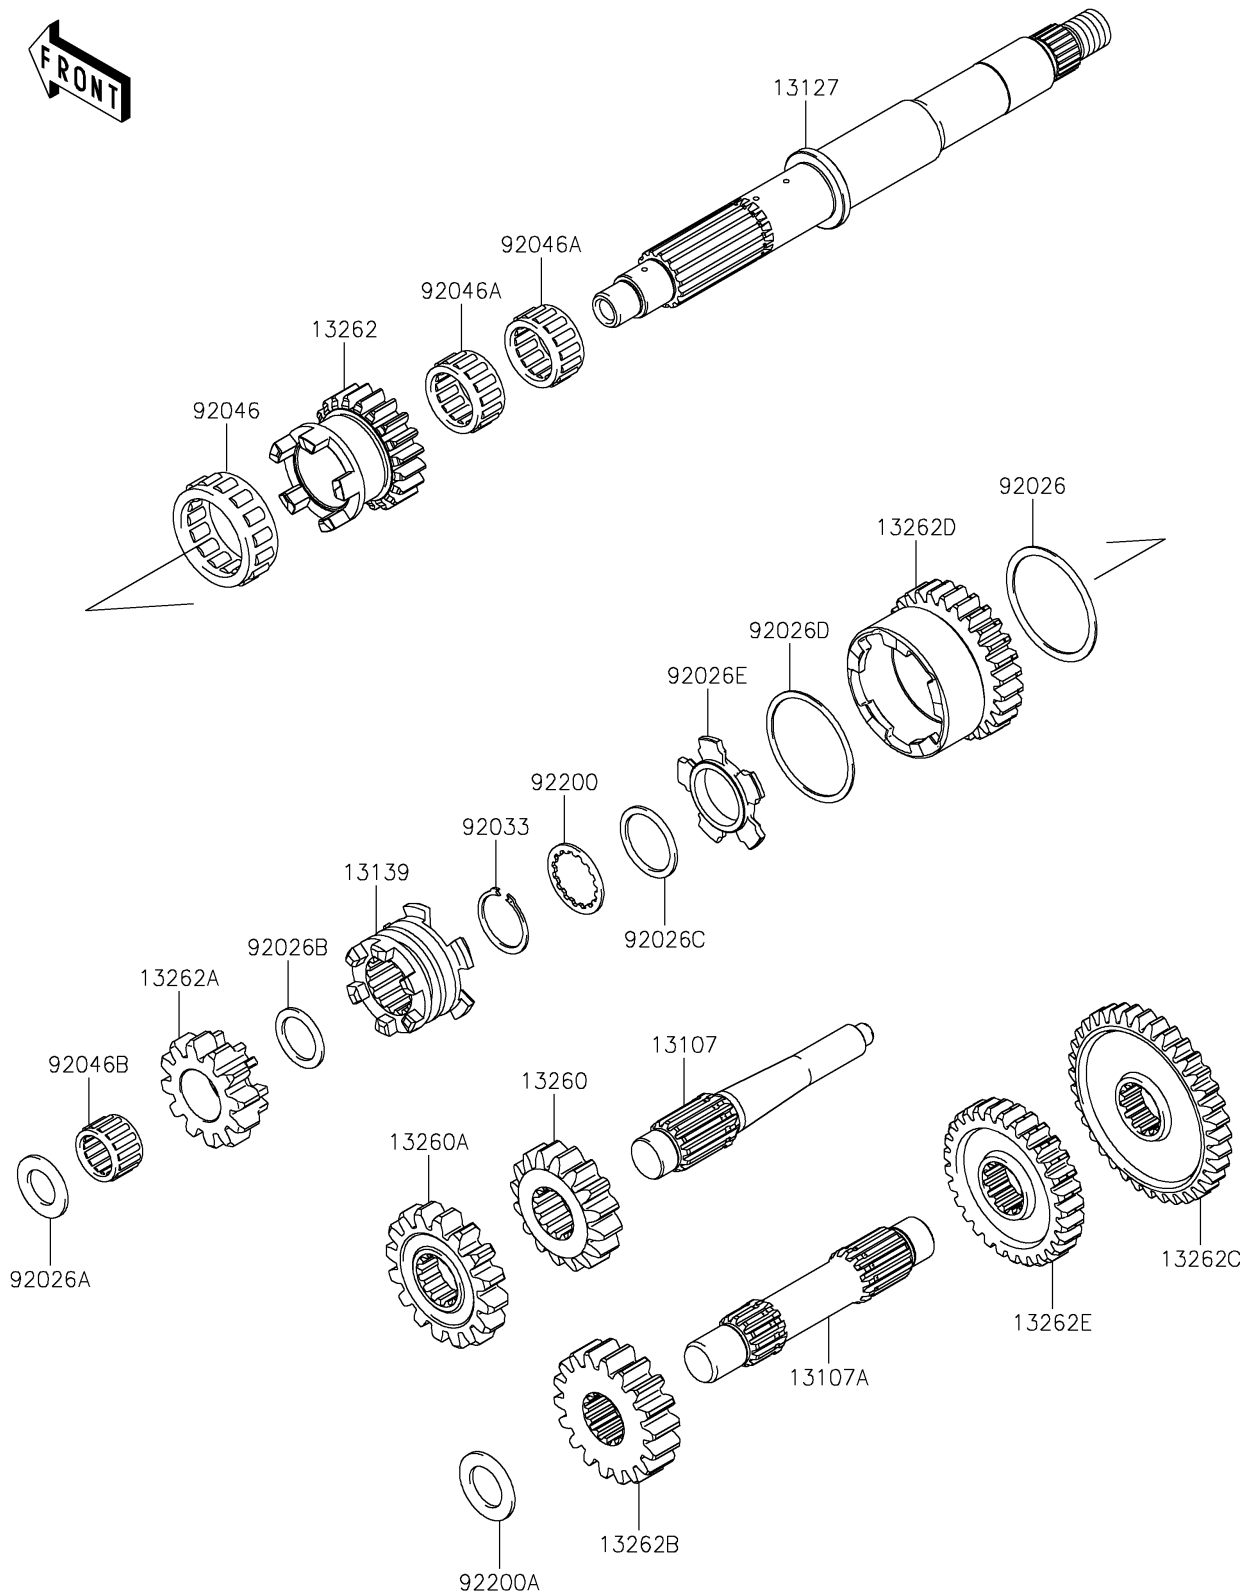

2024 BRUTE FORCE® 750 LE EPS CAMO

PARTS DIAGRAM

Transmission

E1361

2024 BRUTE FORCE® 750 LE EPS CAMO

PARTS LIST Transmission

ITEM NAME	PART NUMBER	QUANTITY
-----------	-------------	----------
