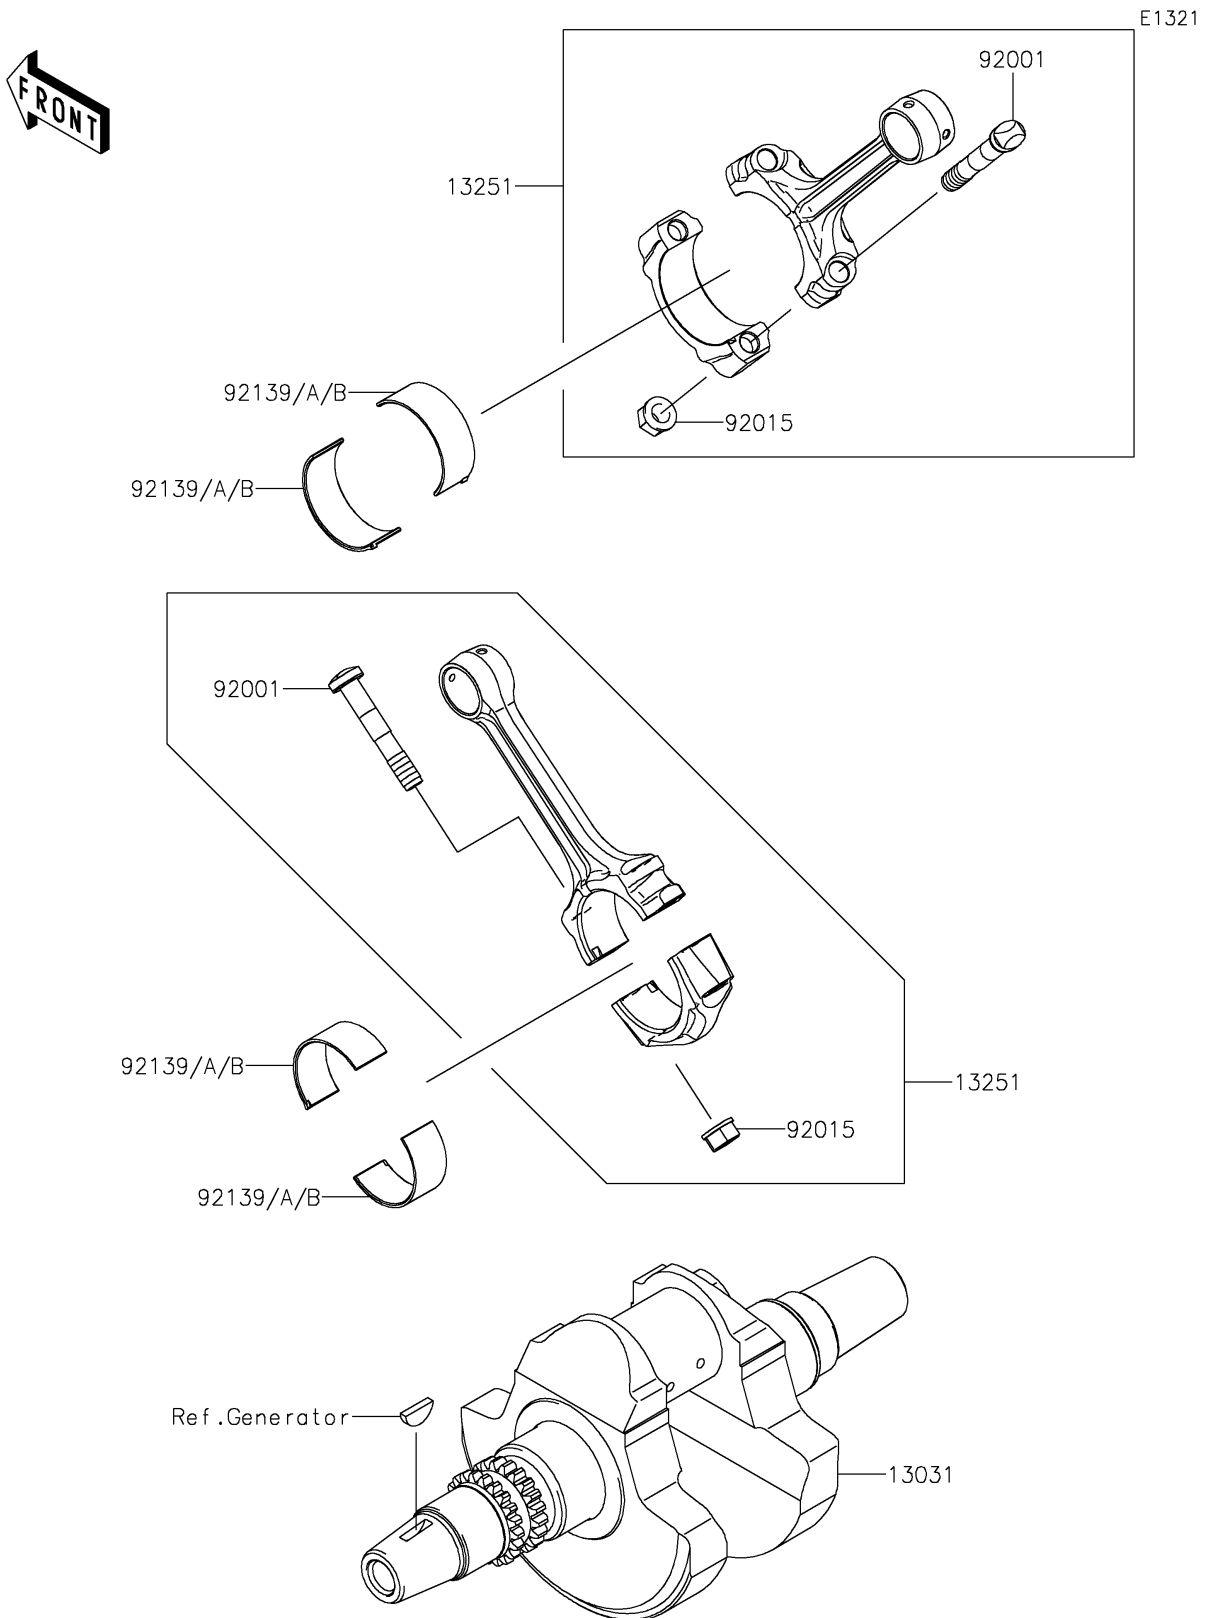

# 2024 BRUTE FORCE® 750 LE EPS CAMO

## PARTS DIAGRAM

### Crankshaft

## PARTS LIST Crankshaft

ITEM NAME	PART NUMBER	QUANTITY
-----------	-------------	----------

---