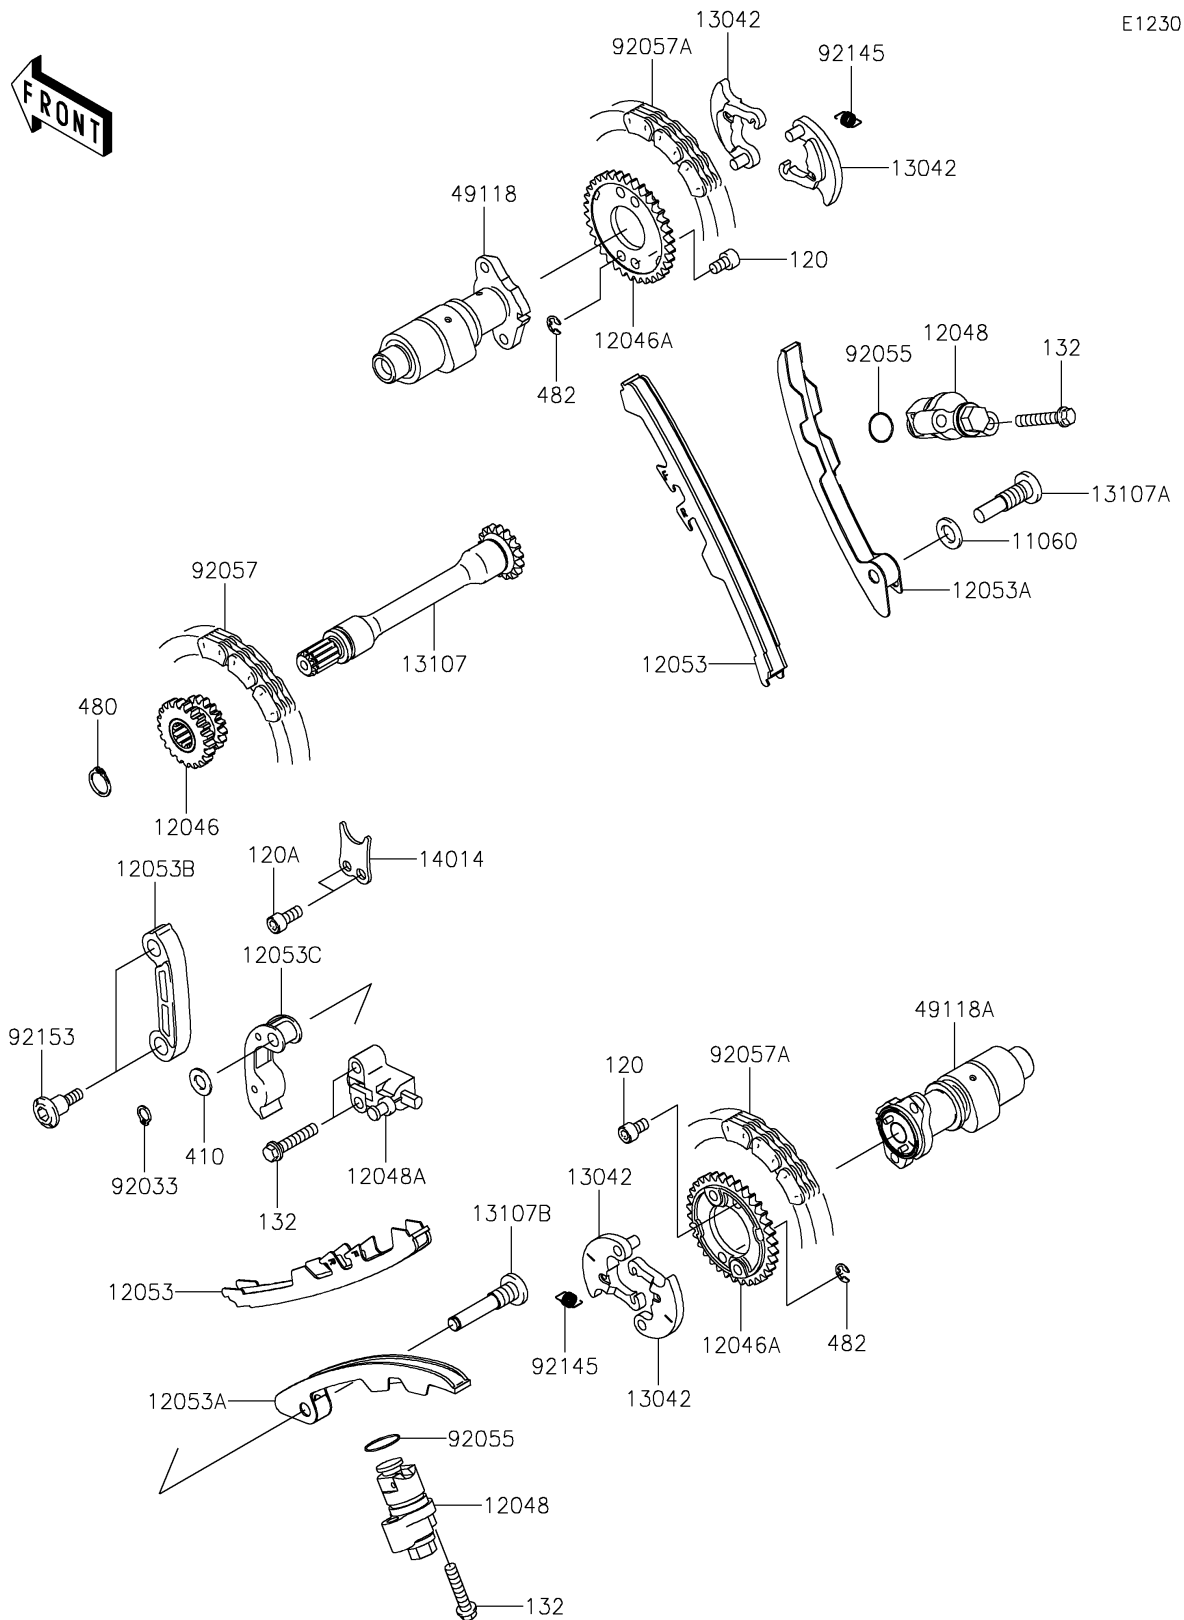

# 2024 BRUTE FORCE® 750 LE EPS CAMO

## PARTS DIAGRAM

### Camshaft(s)/Tensioner

## PARTS LIST

Camshaft(s)/Tensioner

**ITEM NAME**

**PART NUMBER**

**QUANTITY**

---