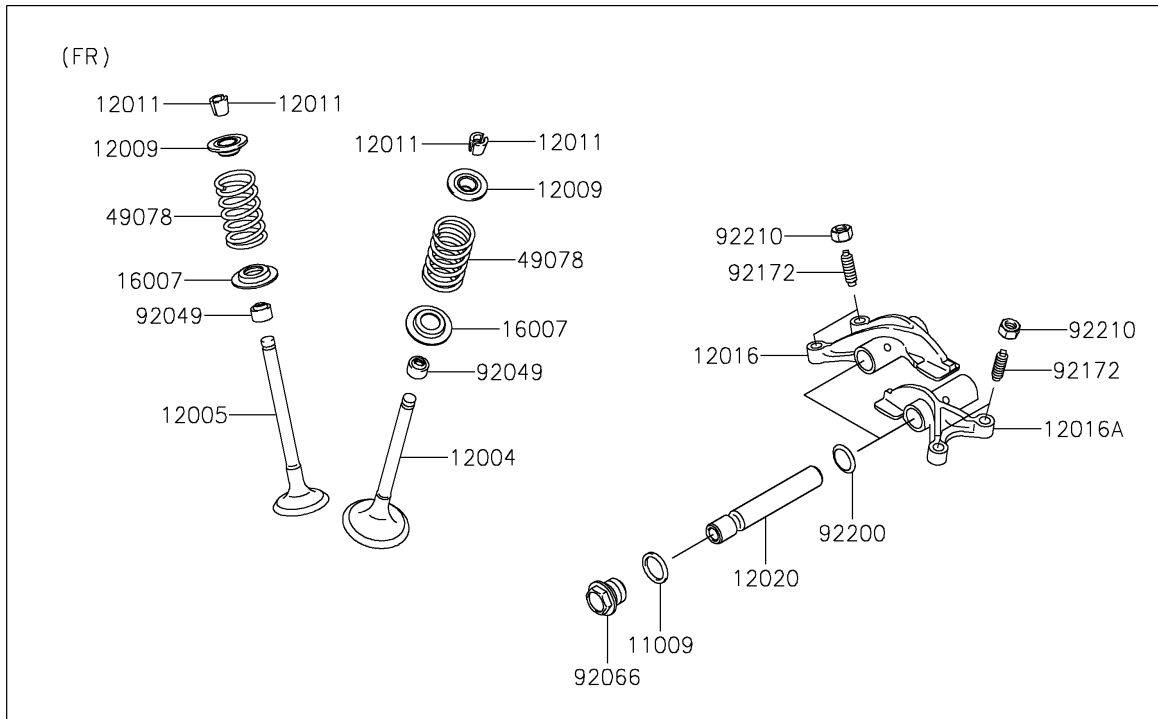

# 2024 BRUTE FORCE® 750 LE EPS CAMO

## PARTS DIAGRAM

### Valve(s)

E1210

## PARTS LIST

Valve(s)

ITEM NAME	PART NUMBER	QUANTITY
-----------	-------------	----------

---