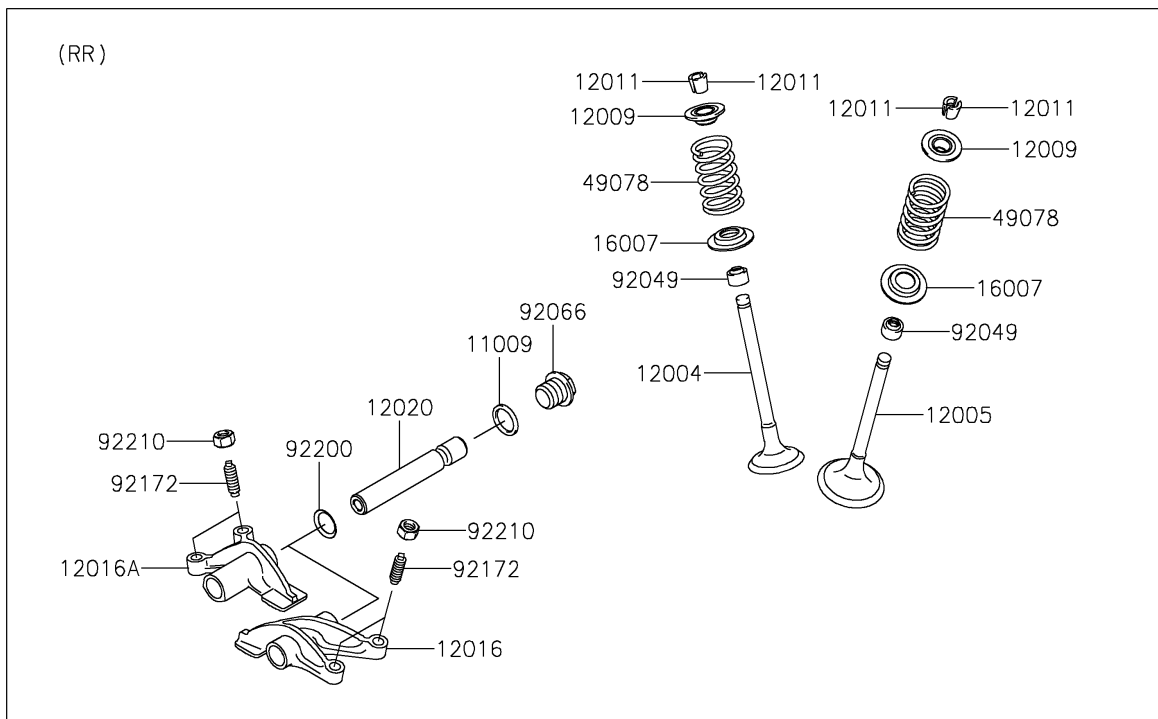

# 2024 BRUTE FORCE® 750 LE EPS CAMO

## PARTS DIAGRAM

### Valve(s)

E1210

## PARTS LIST

Valve(s)

ITEM NAME	PART NUMBER	QUANTITY
-----------	-------------	----------

---