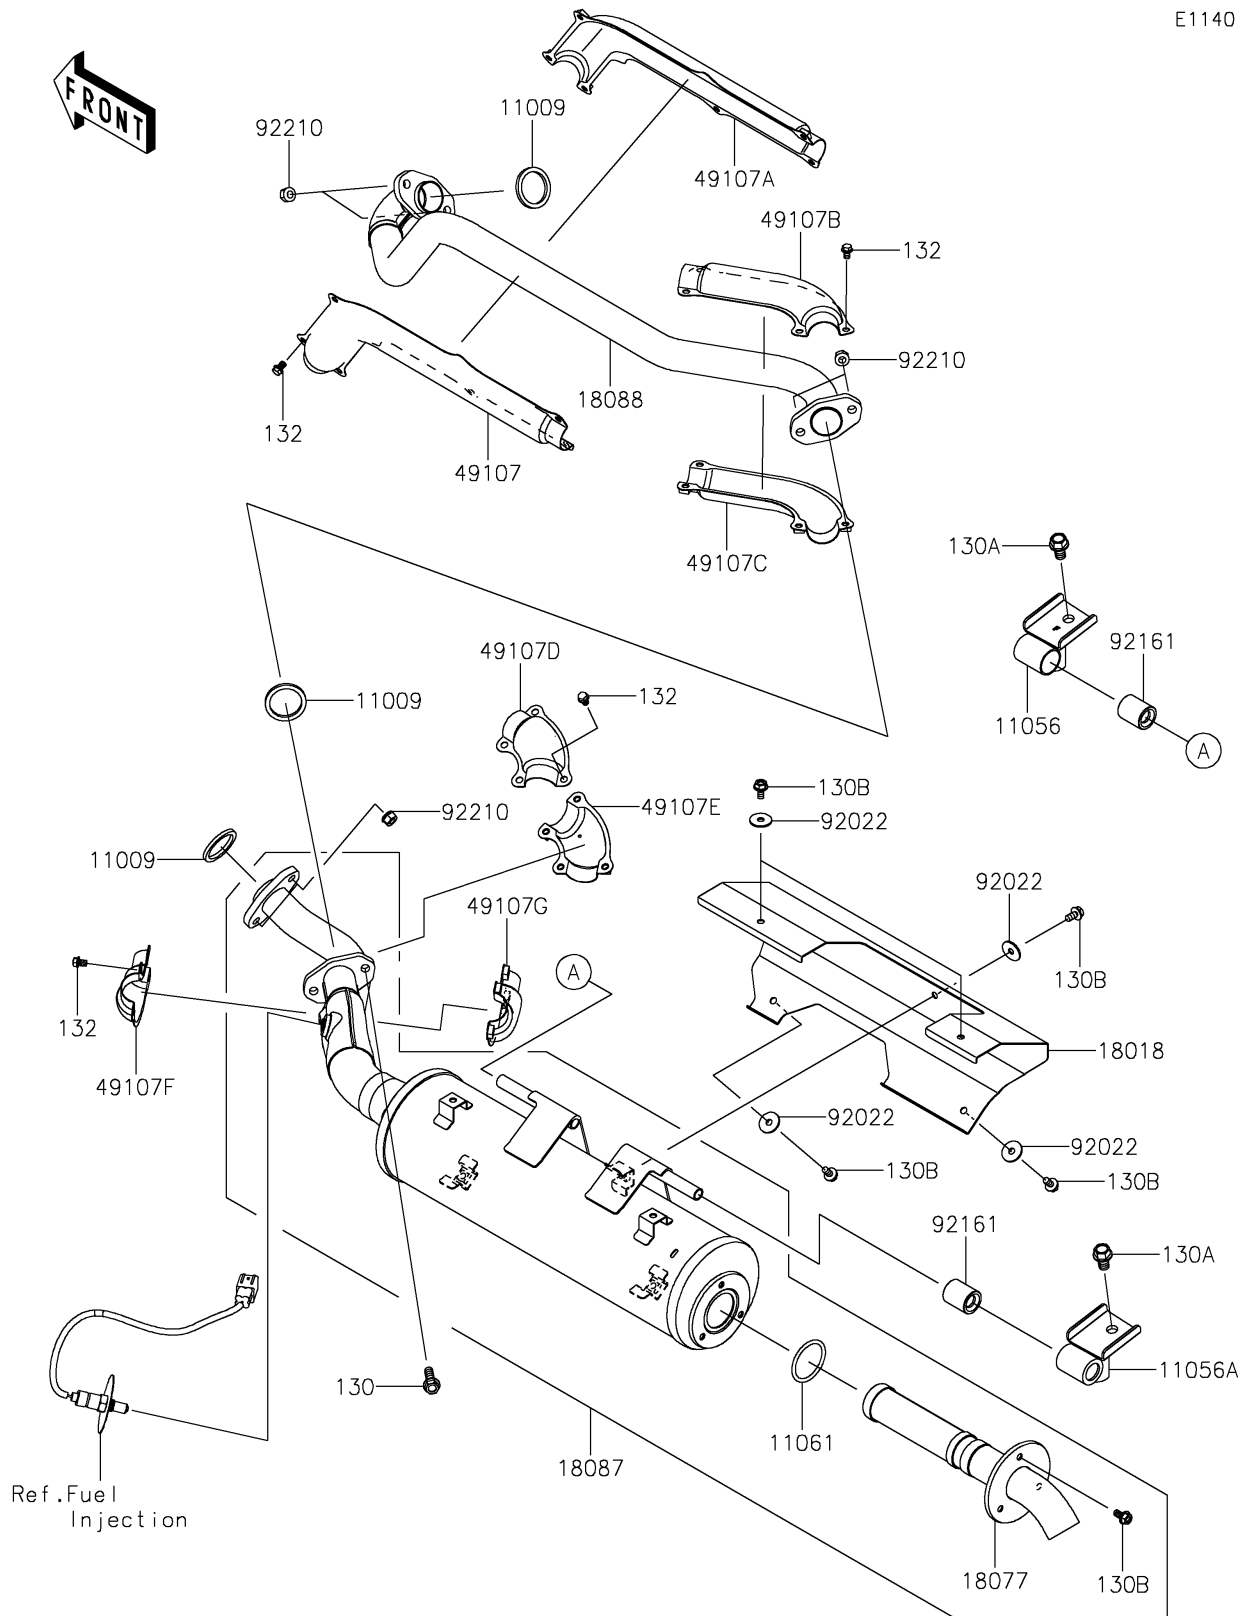

2024 BRUTE FORCE® 750 LE EPS CAMO

PARTS DIAGRAM

Muffler(s)

E1140

2024 BRUTE FORCE® 750 LE EPS CAMO

Kawasaki
Let the Good Times Roll®

PARTS LIST

Muffler(s)

ITEM NAME

PART NUMBER

QUANTITY
