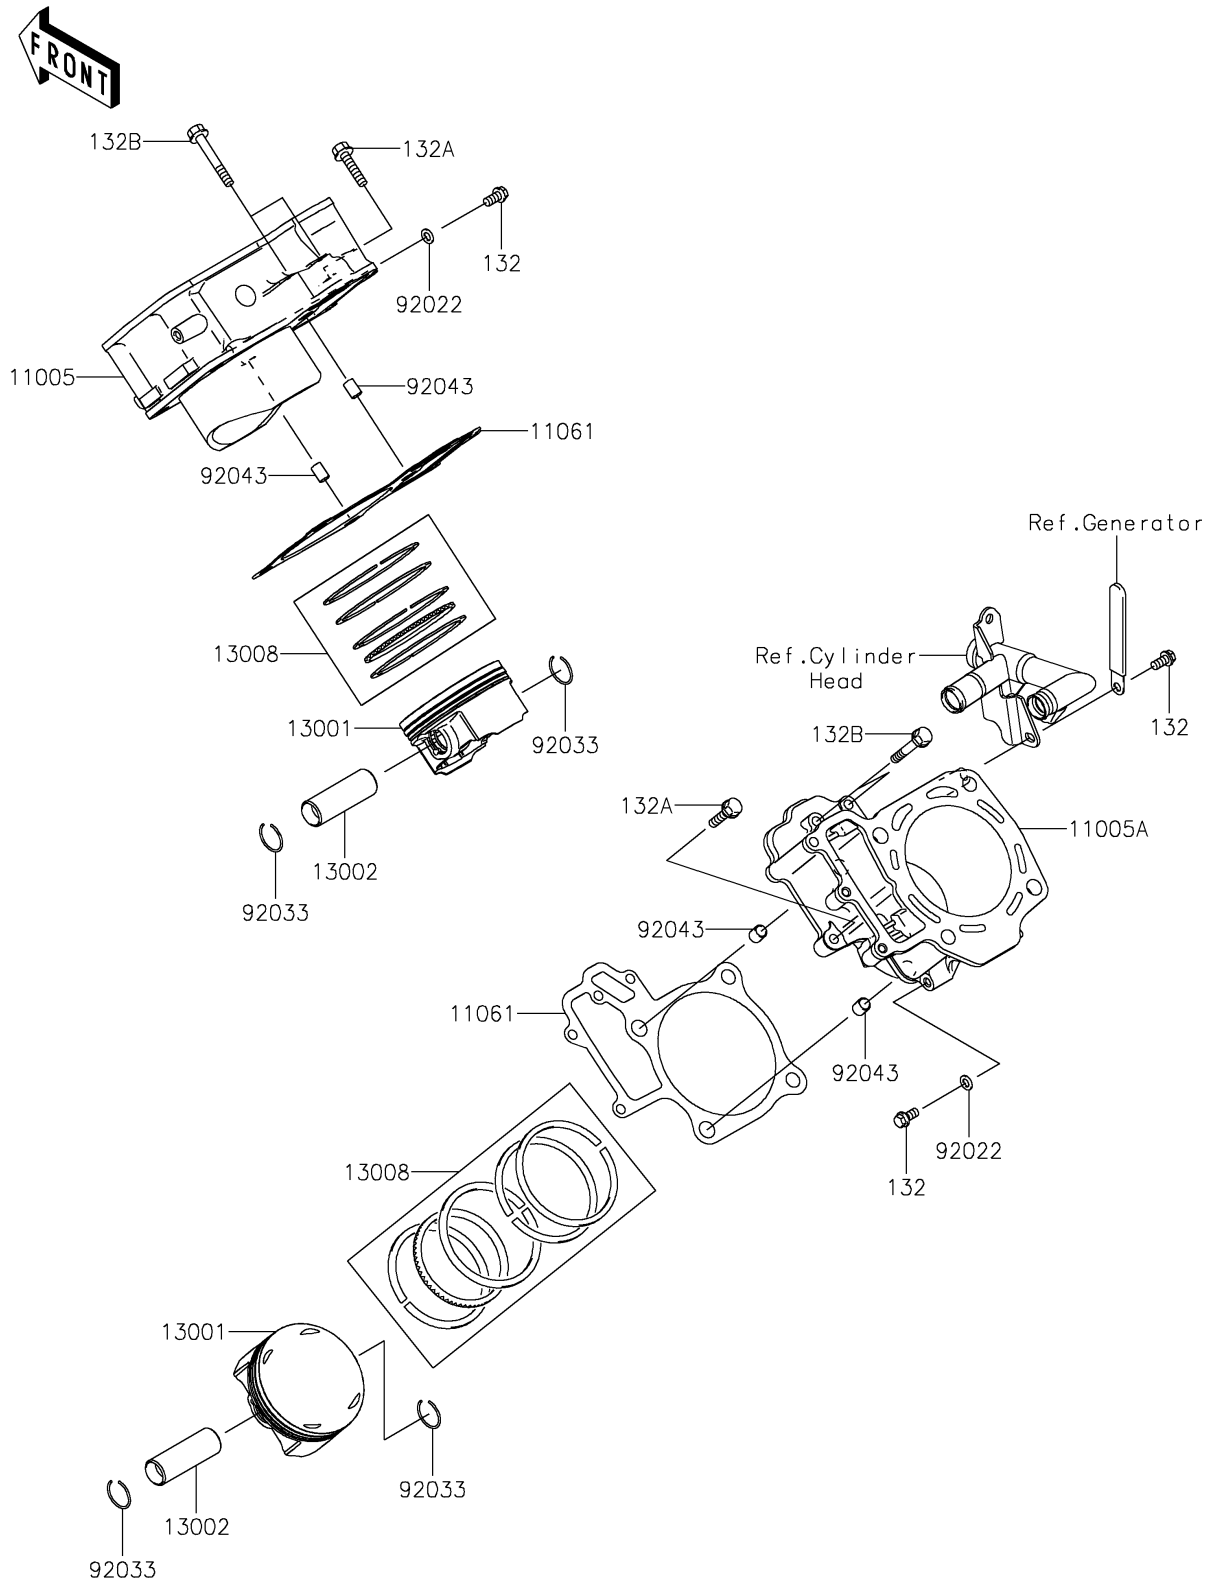

# 2024 BRUTE FORCE® 750 LE EPS CAMO

## PARTS DIAGRAM

### Cylinder/Piston(s)

E1120

## PARTS LIST

Cylinder/Piston(s)

**ITEM NAME**

**PART NUMBER**

**QUANTITY**

---