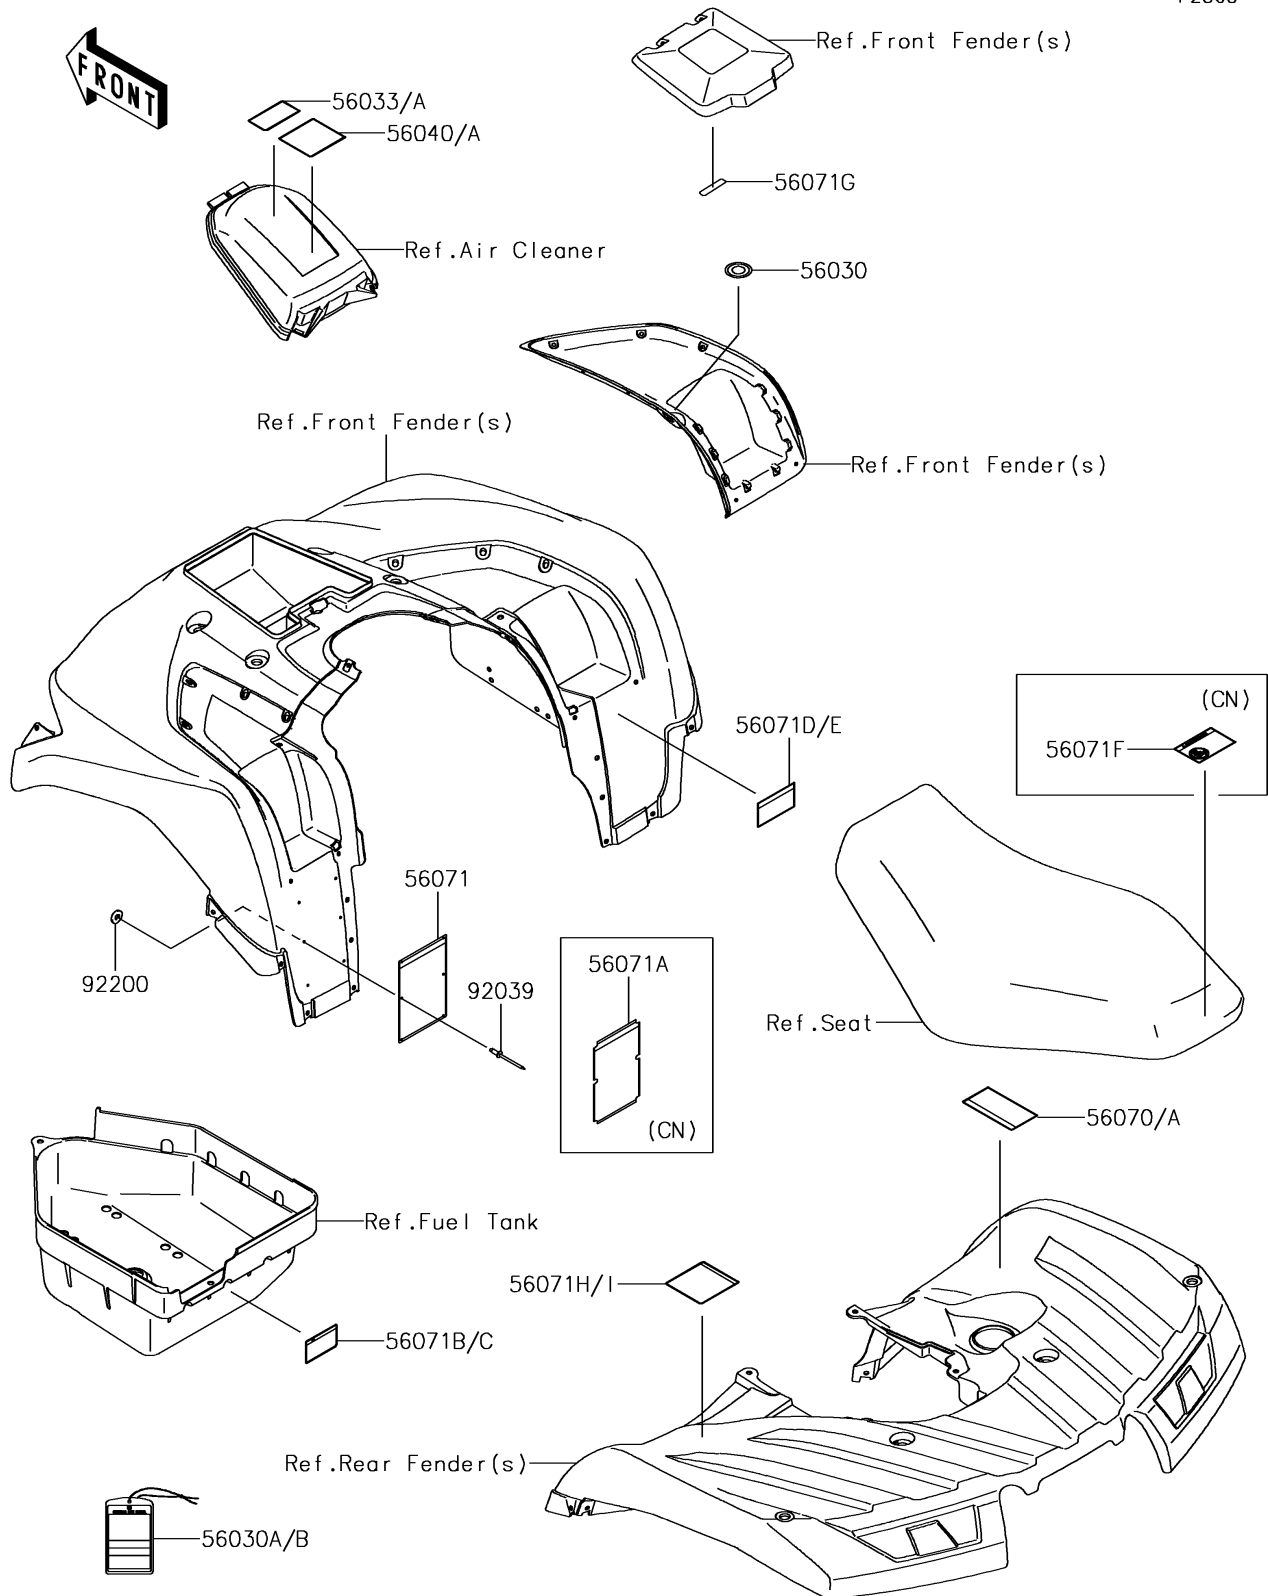

2018 BRUTE FORCE® 750 4x4i

PARTS DIAGRAM

Labels

F2860

2018 BRUTE FORCE® 750 4x4i

PARTS LIST

Labels

ITEM NAME

PART NUMBER

QUANTITY
