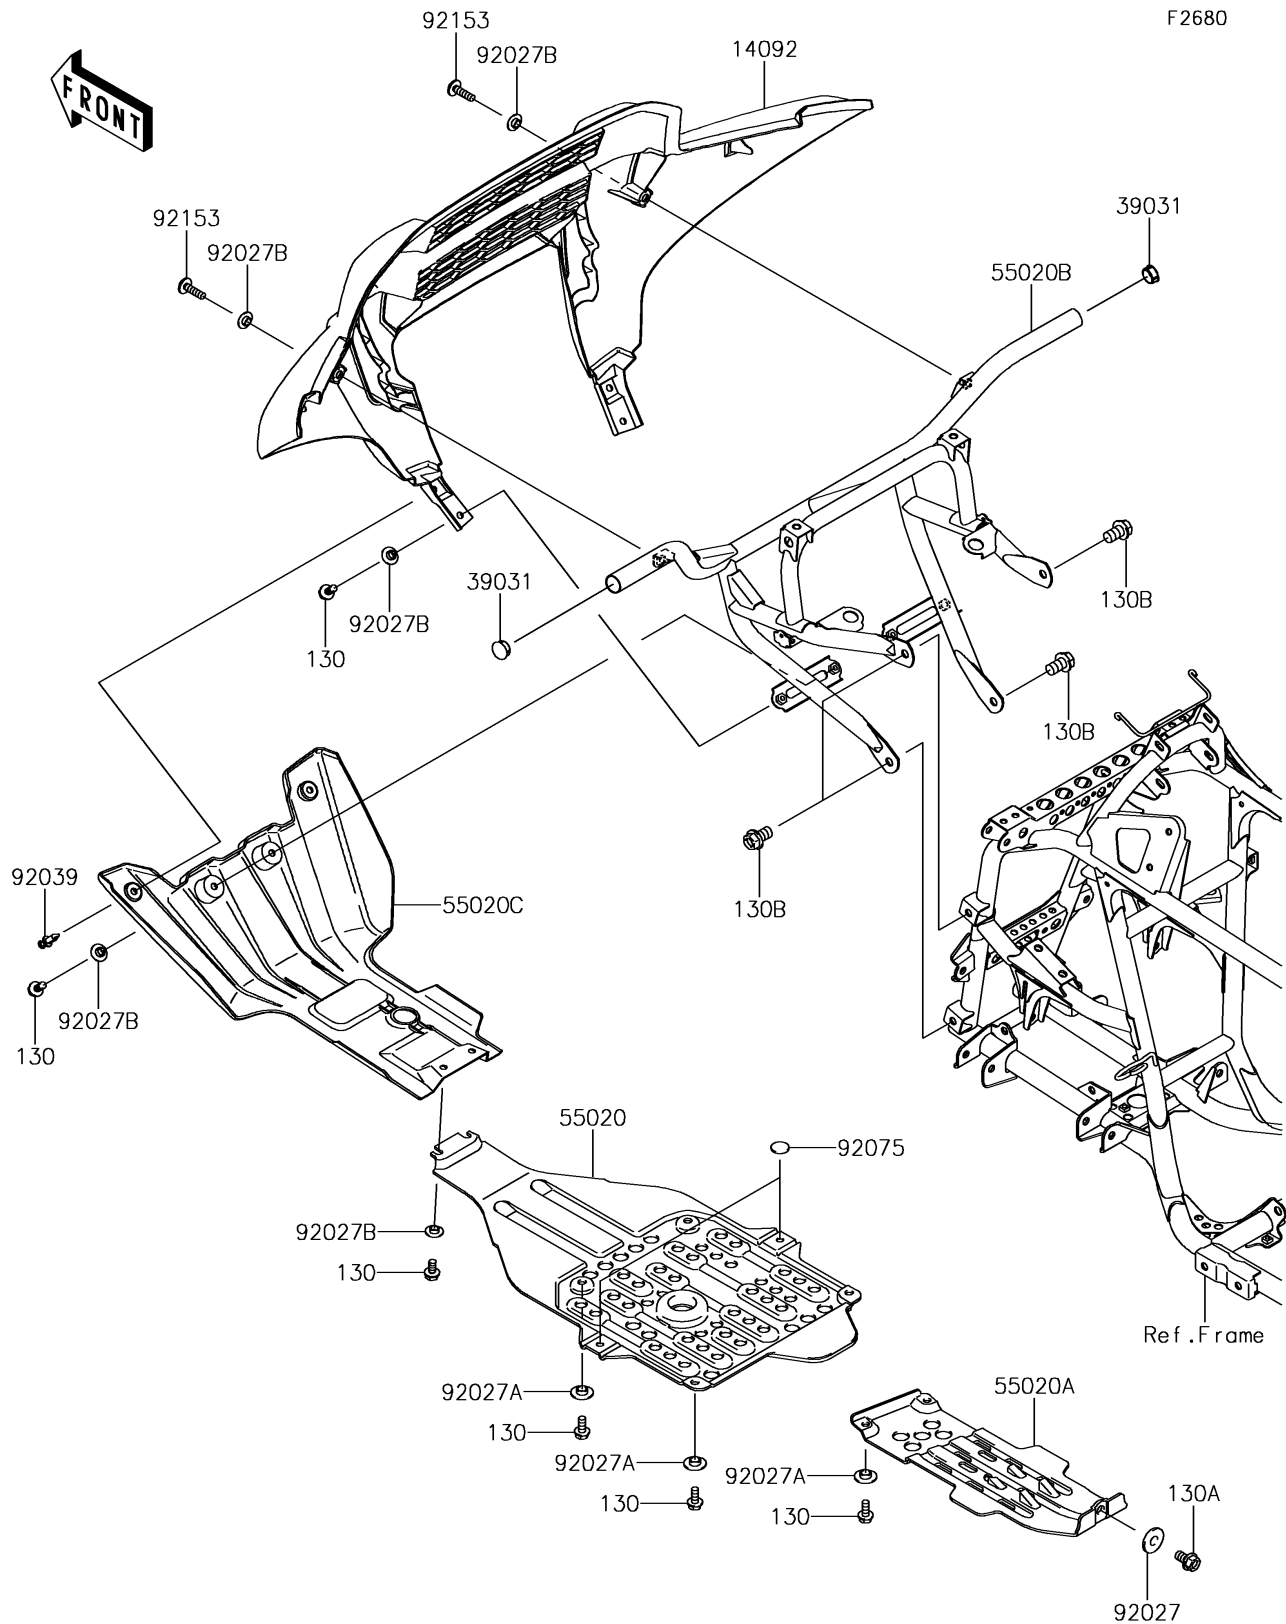

2018 BRUTE FORCE® 750 4x4i

PARTS DIAGRAM

Guard(s)

2018 BRUTE FORCE® 750 4x4i

PARTS LIST

Guard(s)

ITEM NAME

PART NUMBER

QUANTITY
