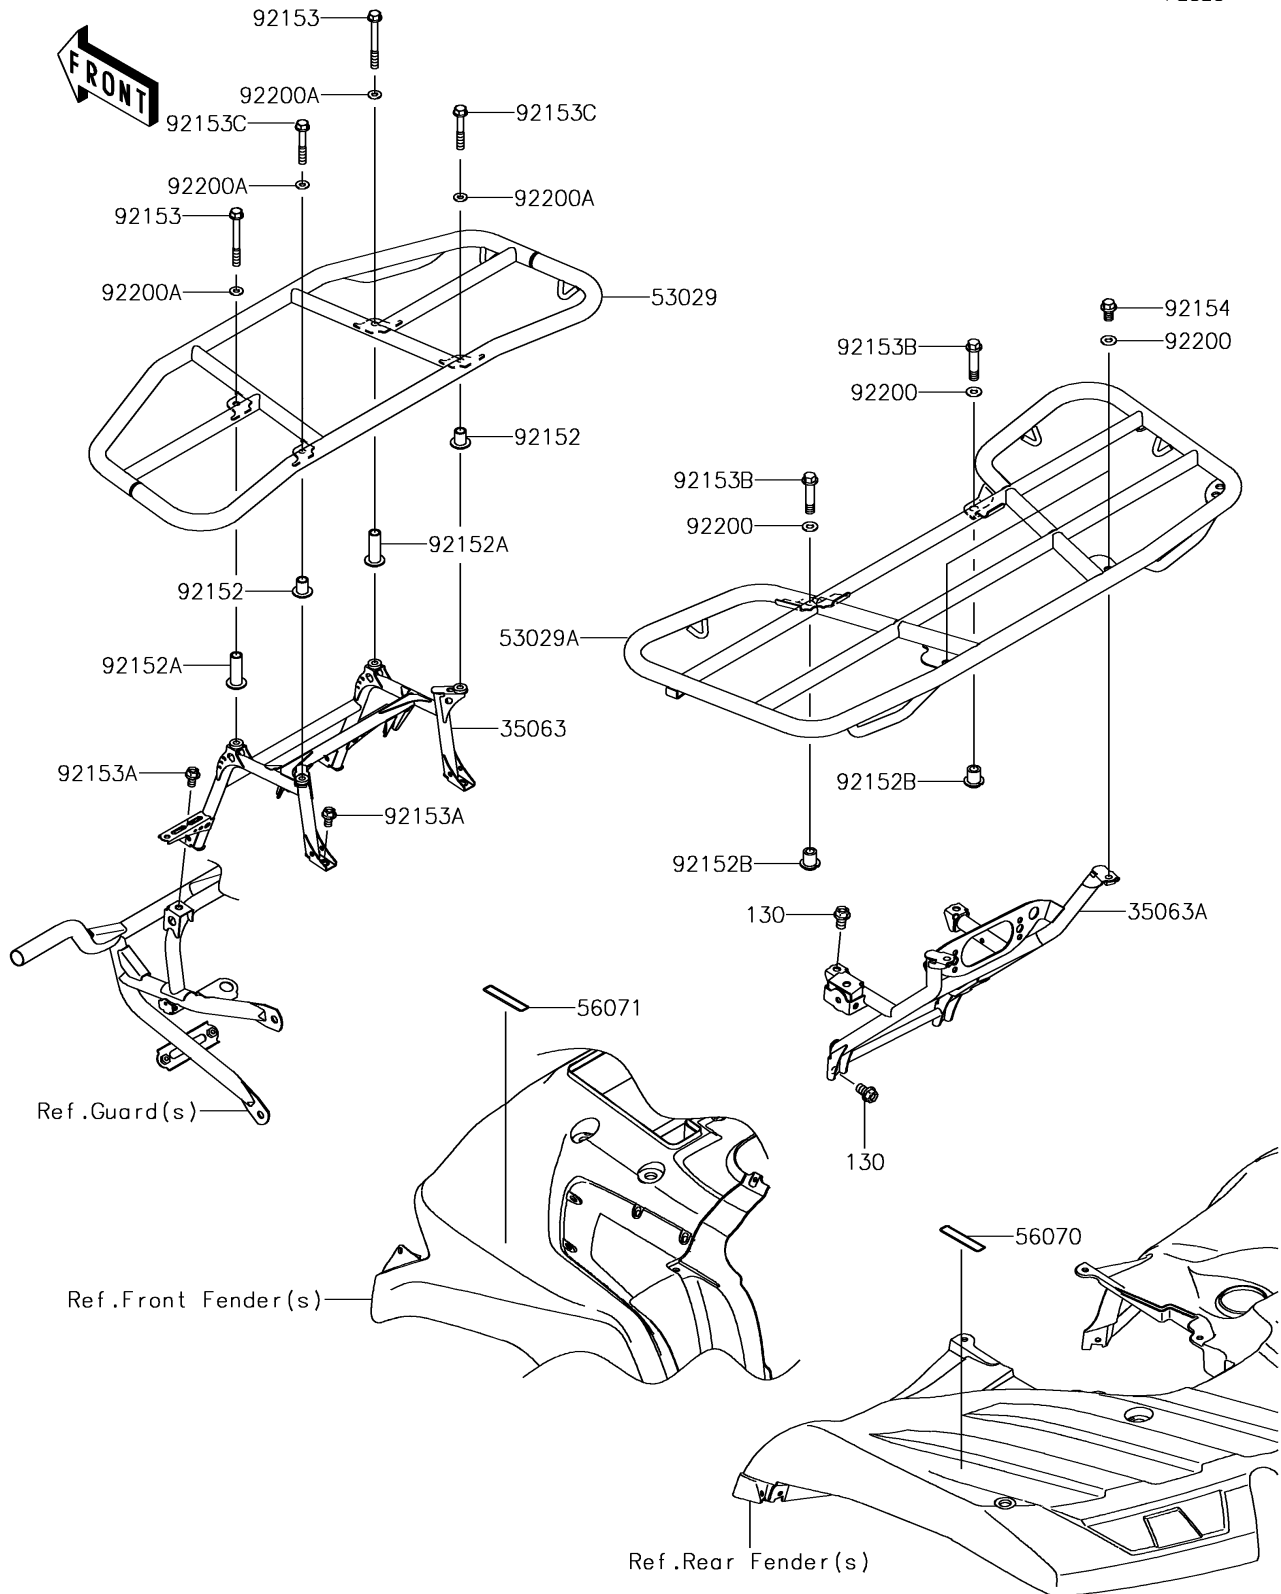

2018 BRUTE FORCE® 750 4x4i

PARTS DIAGRAM

Carrier(s)

F2520

2018 BRUTE FORCE® 750 4x4i

PARTS LIST

Carrier(s)

ITEM NAME

PART NUMBER

QUANTITY
