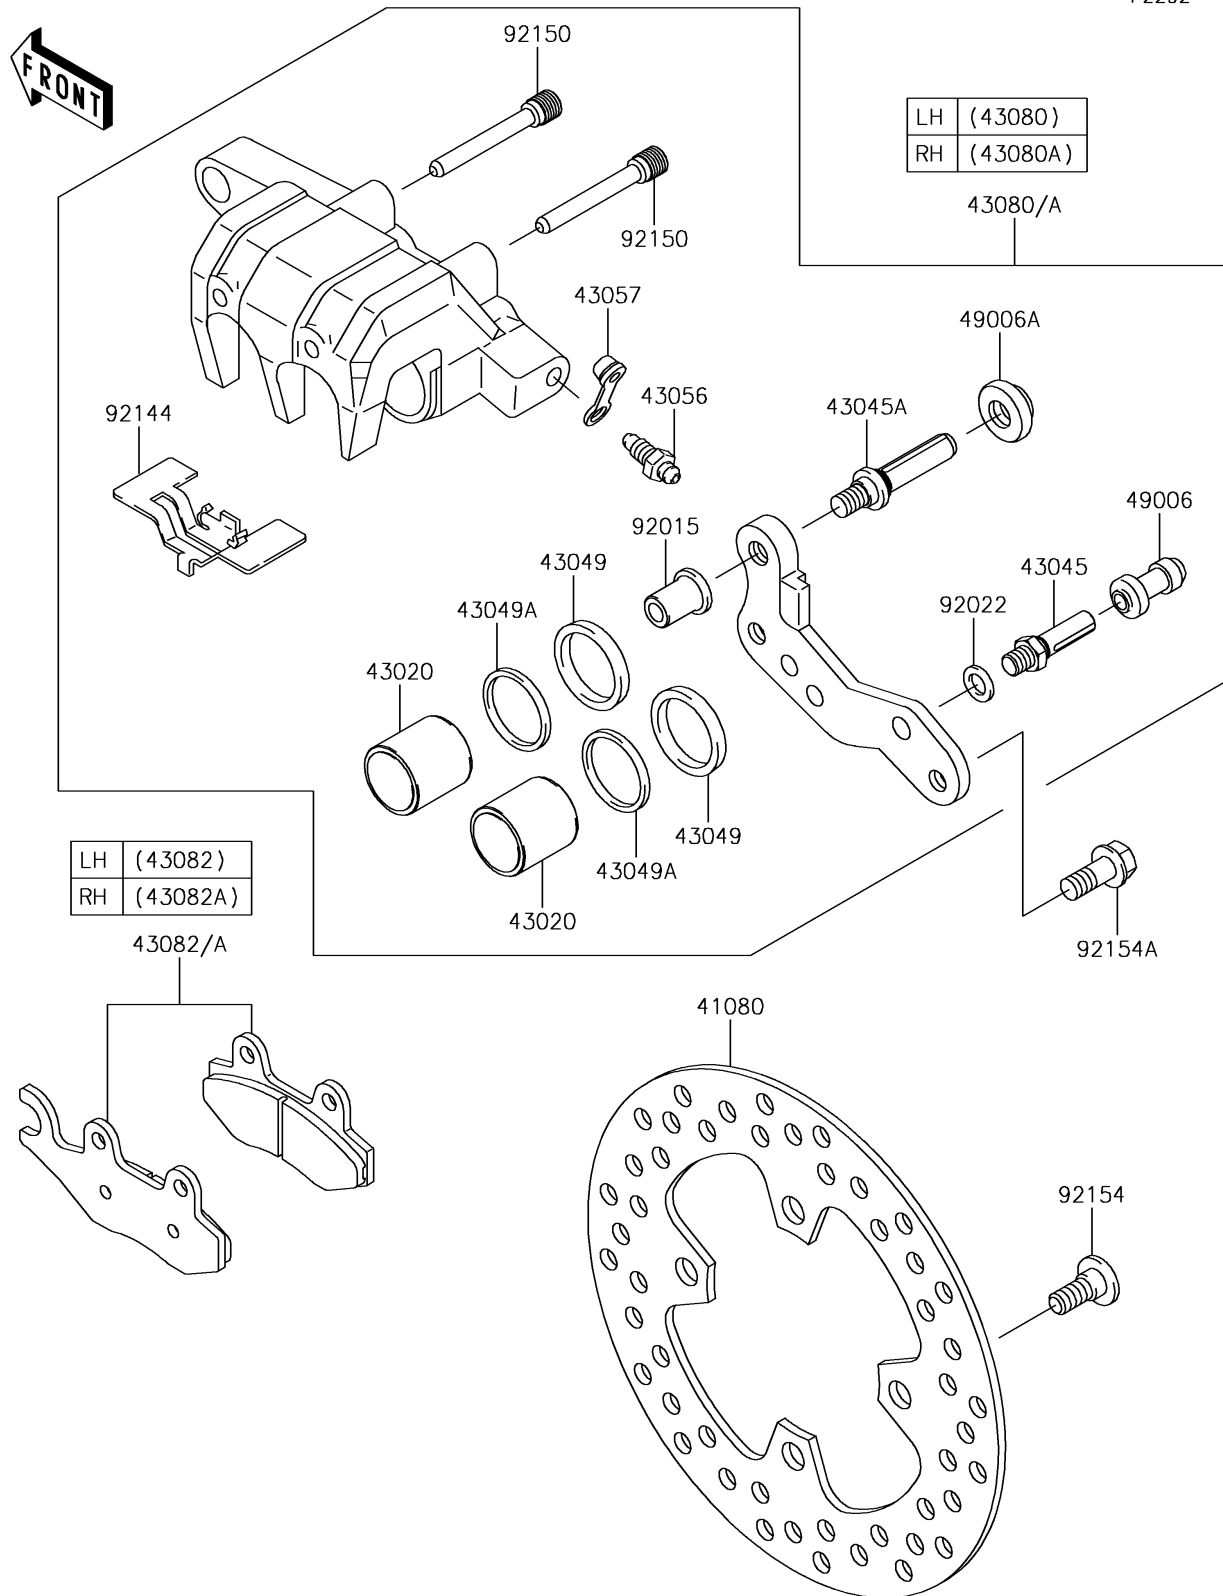

2019 BRUTE FORCE® 750 4x4i

PARTS DIAGRAM

Front Brake

F2292

2019 BRUTE FORCE® 750 4x4i

PARTS LIST

Front Brake

ITEM NAME	PART NUMBER	QUANTITY
-----------	-------------	----------
