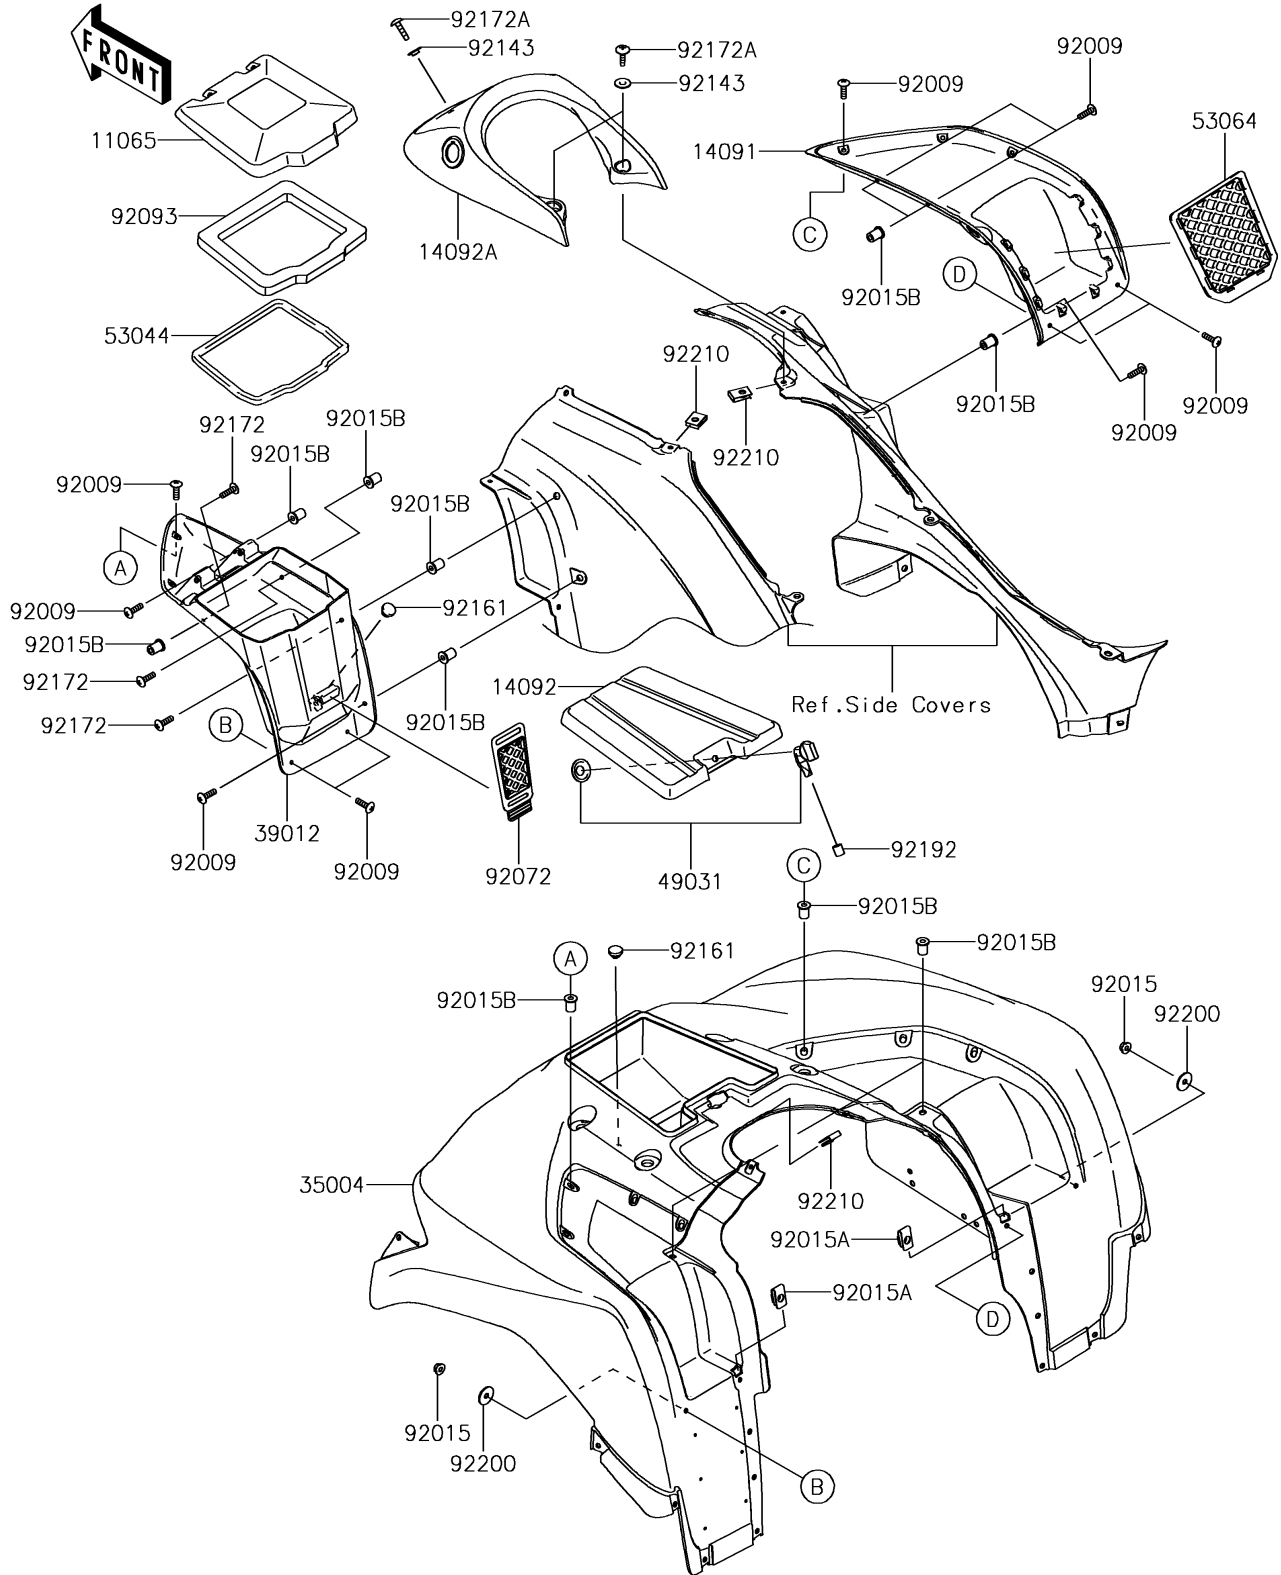

2018 BRUTE FORCE® 750 4x4i

PARTS DIAGRAM

Front Fender(s)

F2171

2018 BRUTE FORCE® 750 4x4i

PARTS LIST

Front Fender(s)

ITEM NAME	PART NUMBER	QUANTITY
-----------	-------------	----------
