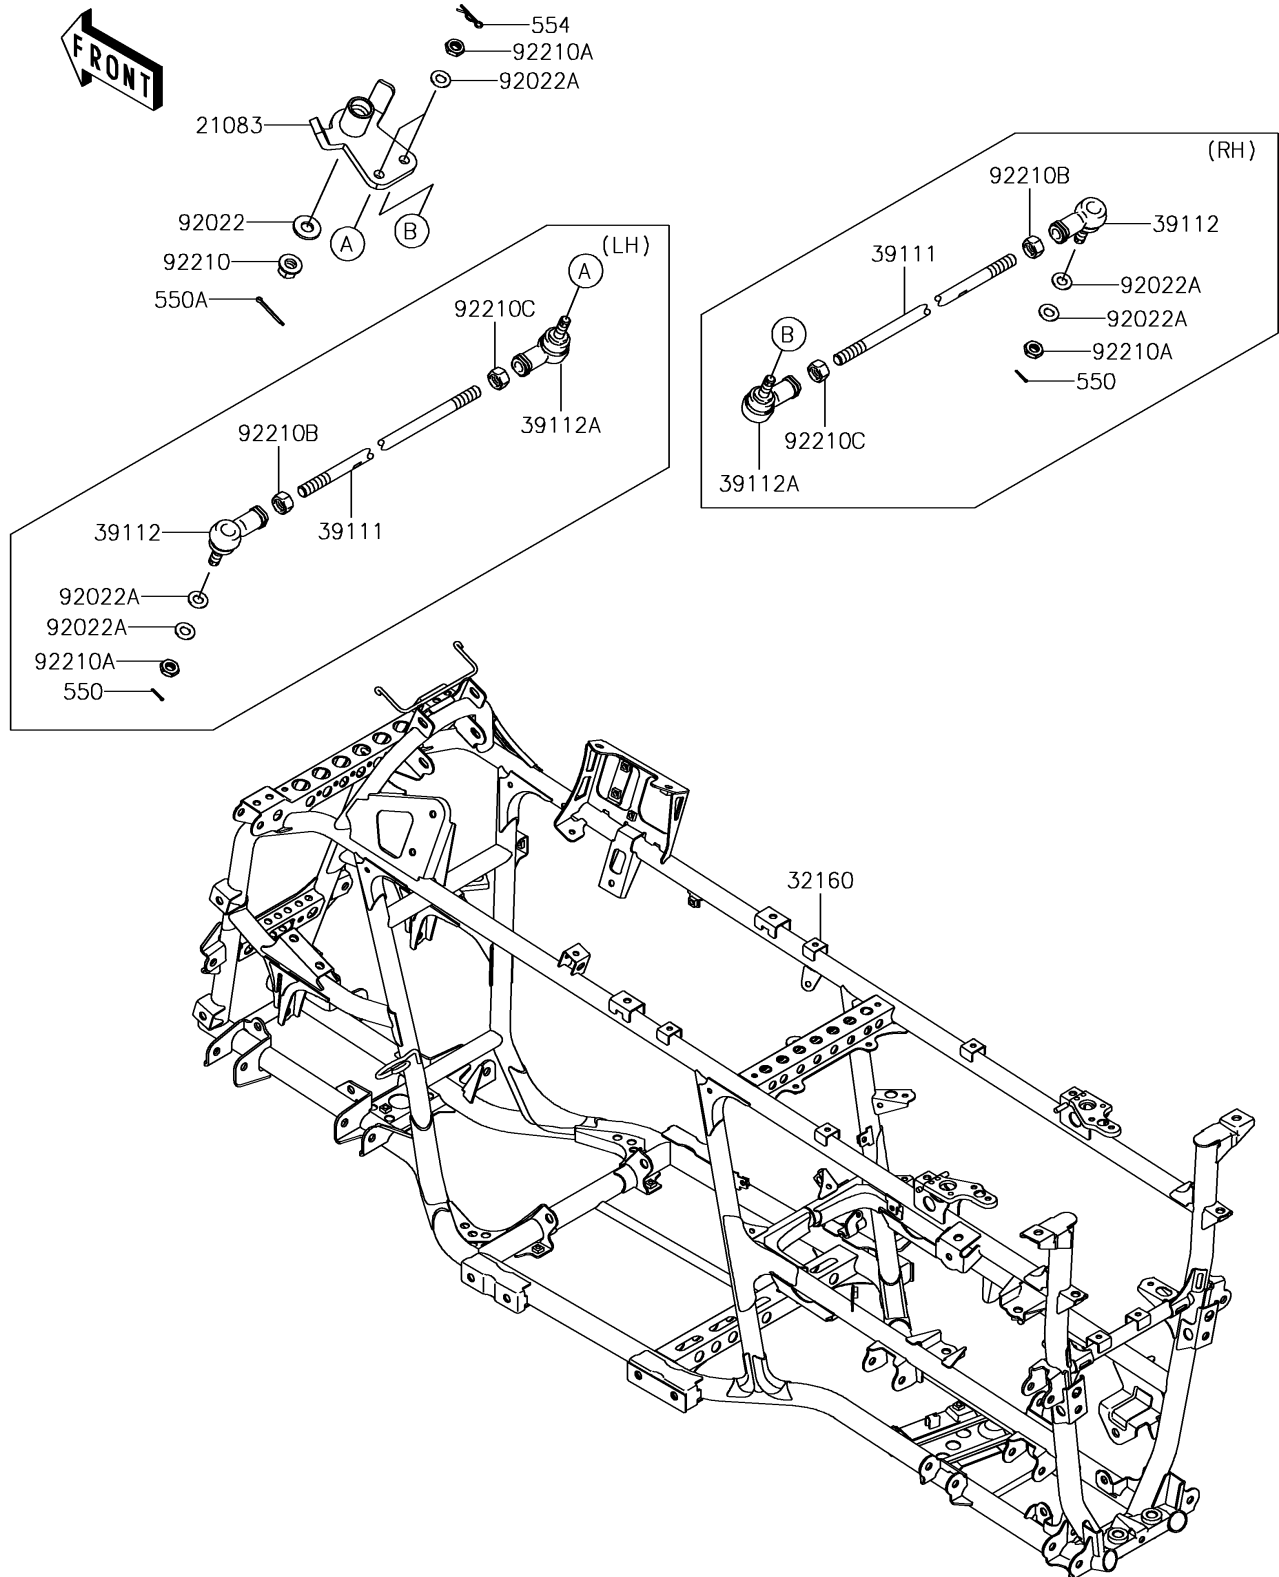

2018 BRUTE FORCE® 750 4x4i

PARTS DIAGRAM

Frame

F2120

2018 BRUTE FORCE® 750 4x4i

PARTS LIST

Frame

ITEM NAME	PART NUMBER	QUANTITY
-----------	-------------	----------
