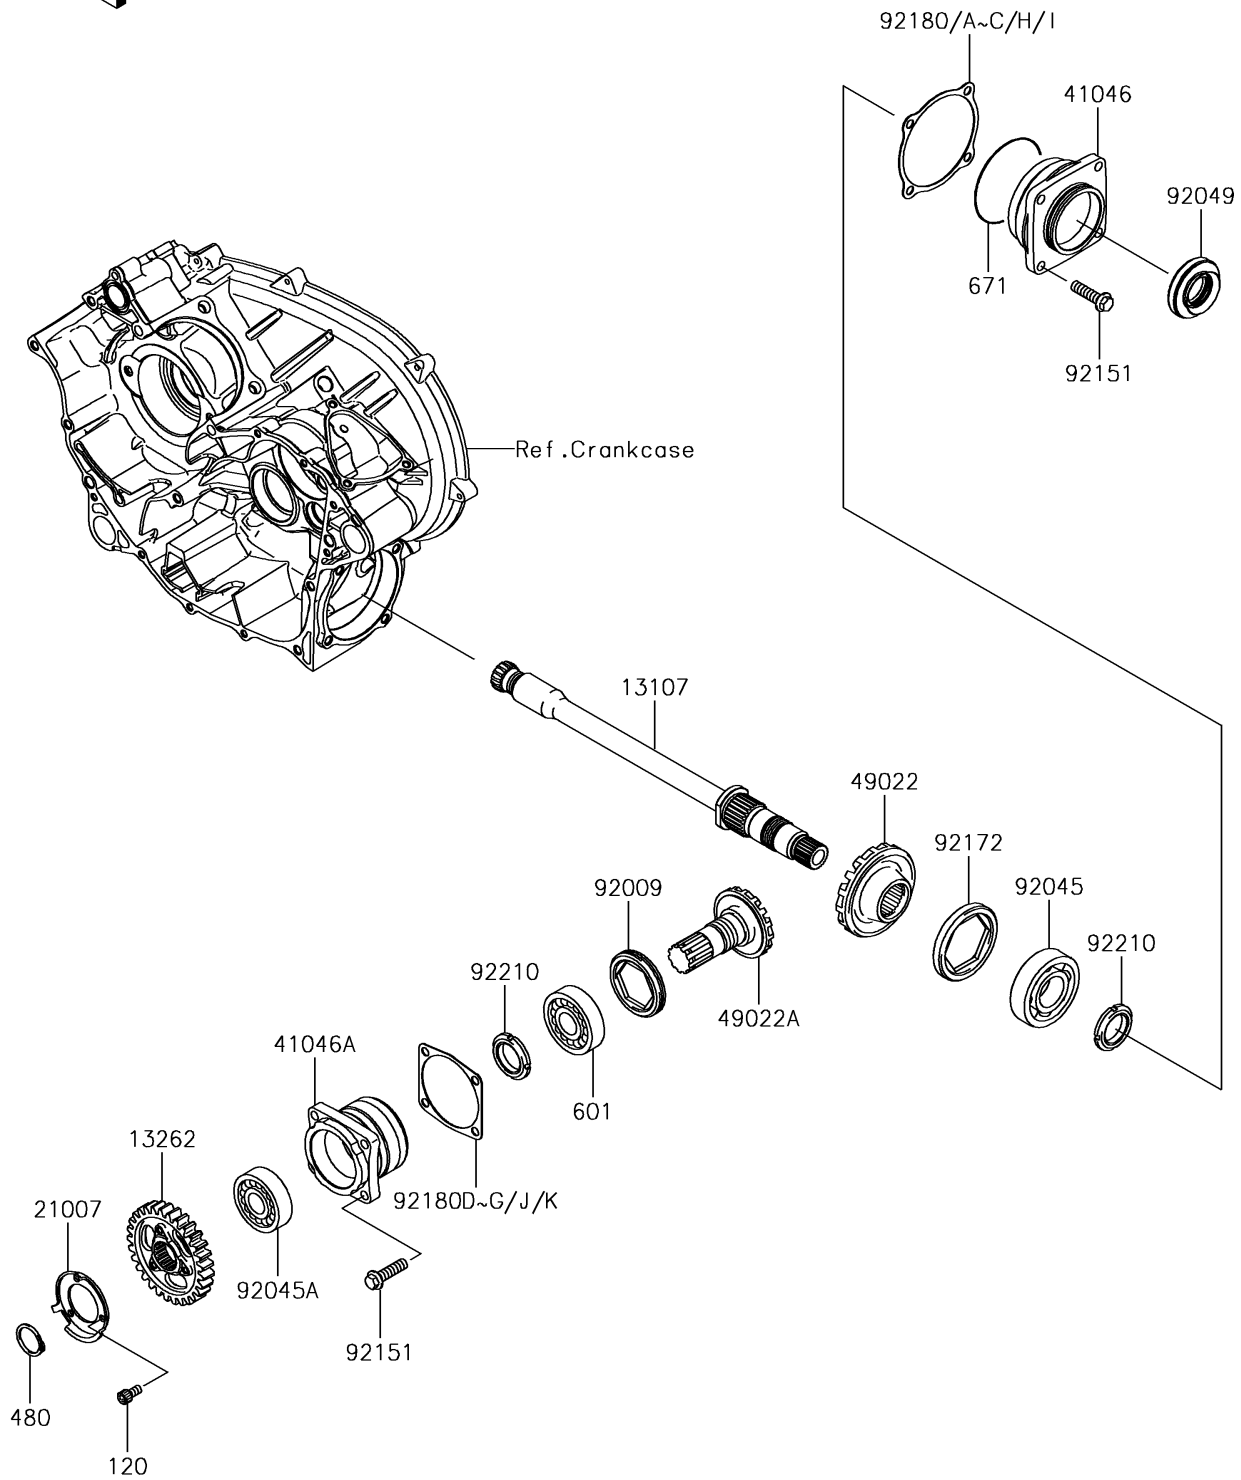

## PARTS DIAGRAM

### Front Bevel Gear

E3131

## PARTS LIST

### Front Bevel Gear

ITEM NAME	PART NUMBER	QUANTITY
-----------	-------------	----------

---