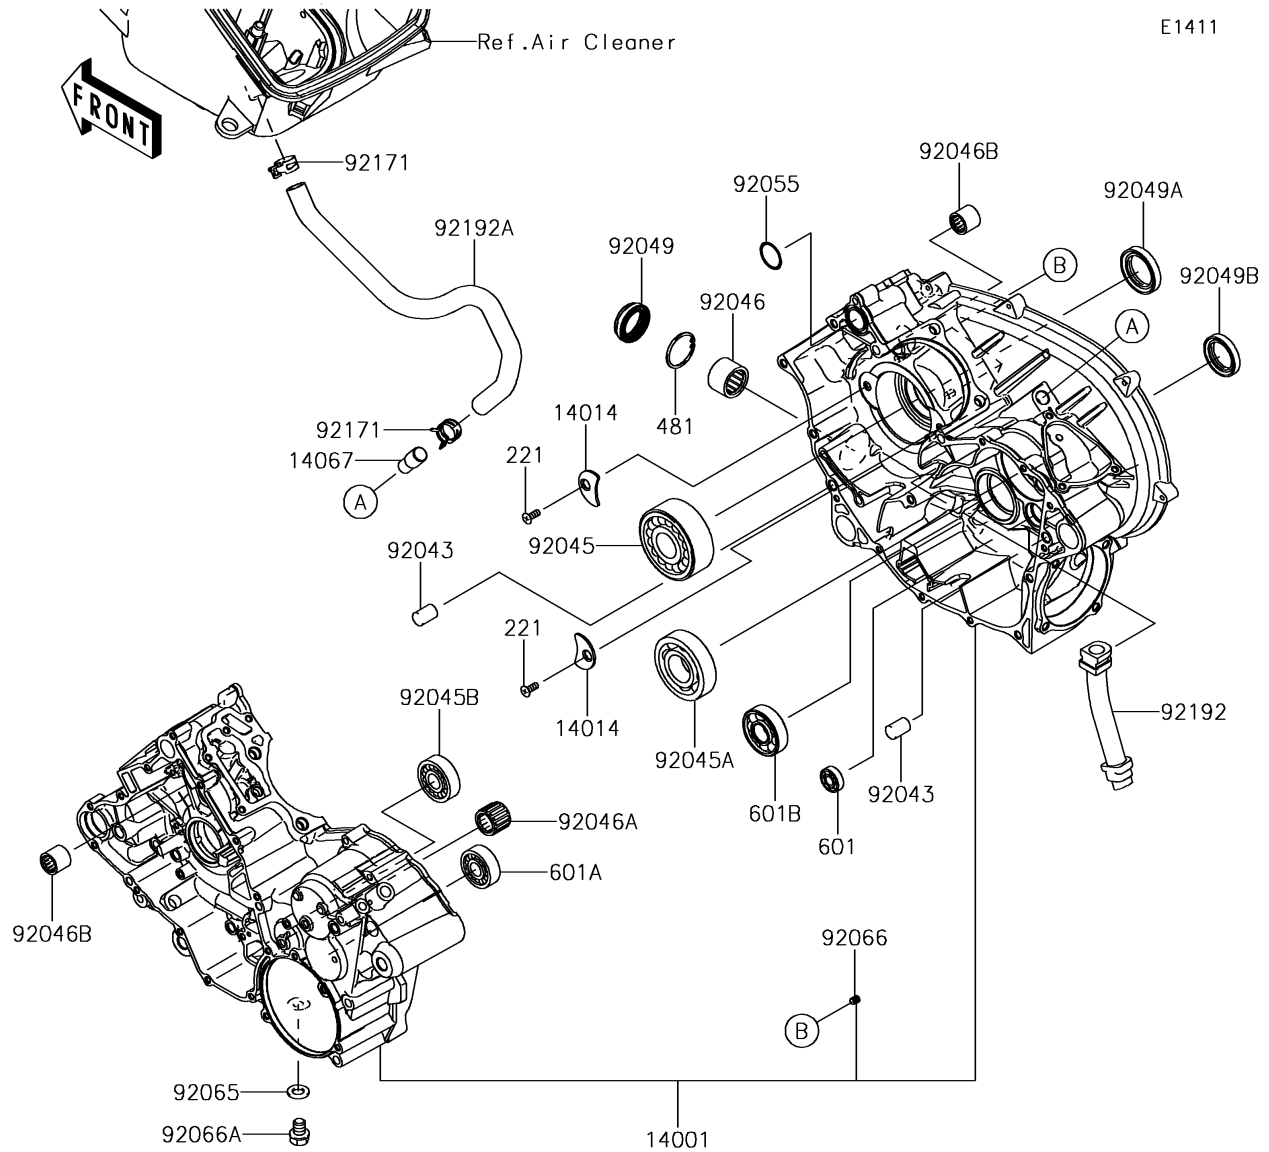

2018 BRUTE FORCE® 750 4x4i

PARTS DIAGRAM

Crankcase

2018 BRUTE FORCE® 750 4x4i

PARTS LIST

Crankcase

ITEM NAME	PART NUMBER	QUANTITY
-----------	-------------	----------
