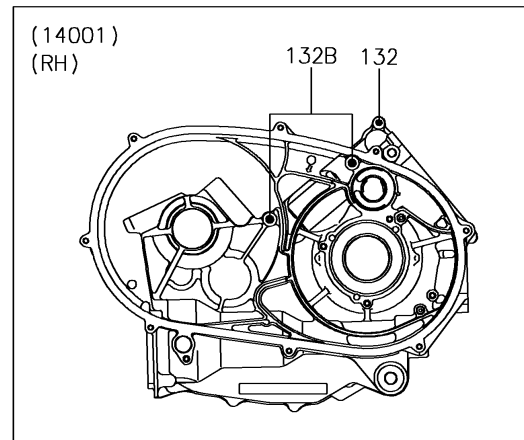

2018 BRUTE FORCE® 750 4x4i

PARTS DIAGRAM

Crankcase

2018 BRUTE FORCE® 750 4x4i

PARTS LIST

Crankcase

ITEM NAME	PART NUMBER	QUANTITY
-----------	-------------	----------
