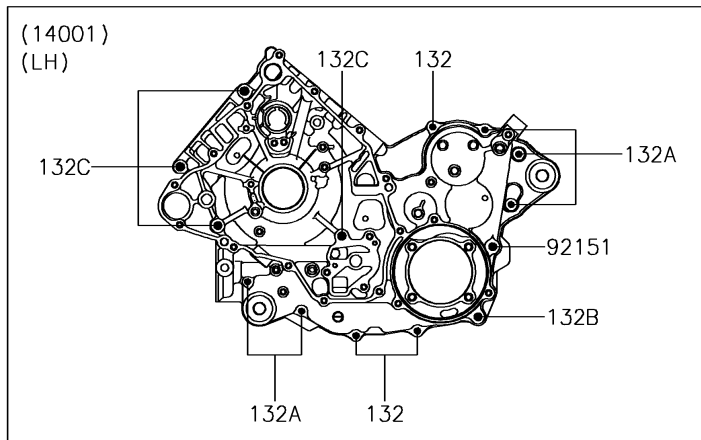

2018 BRUTE FORCE® 750 4x4i

PARTS DIAGRAM

Crankcase

2018 BRUTE FORCE® 750 4x4i

PARTS LIST

Crankcase

ITEM NAME	PART NUMBER	QUANTITY
-----------	-------------	----------
