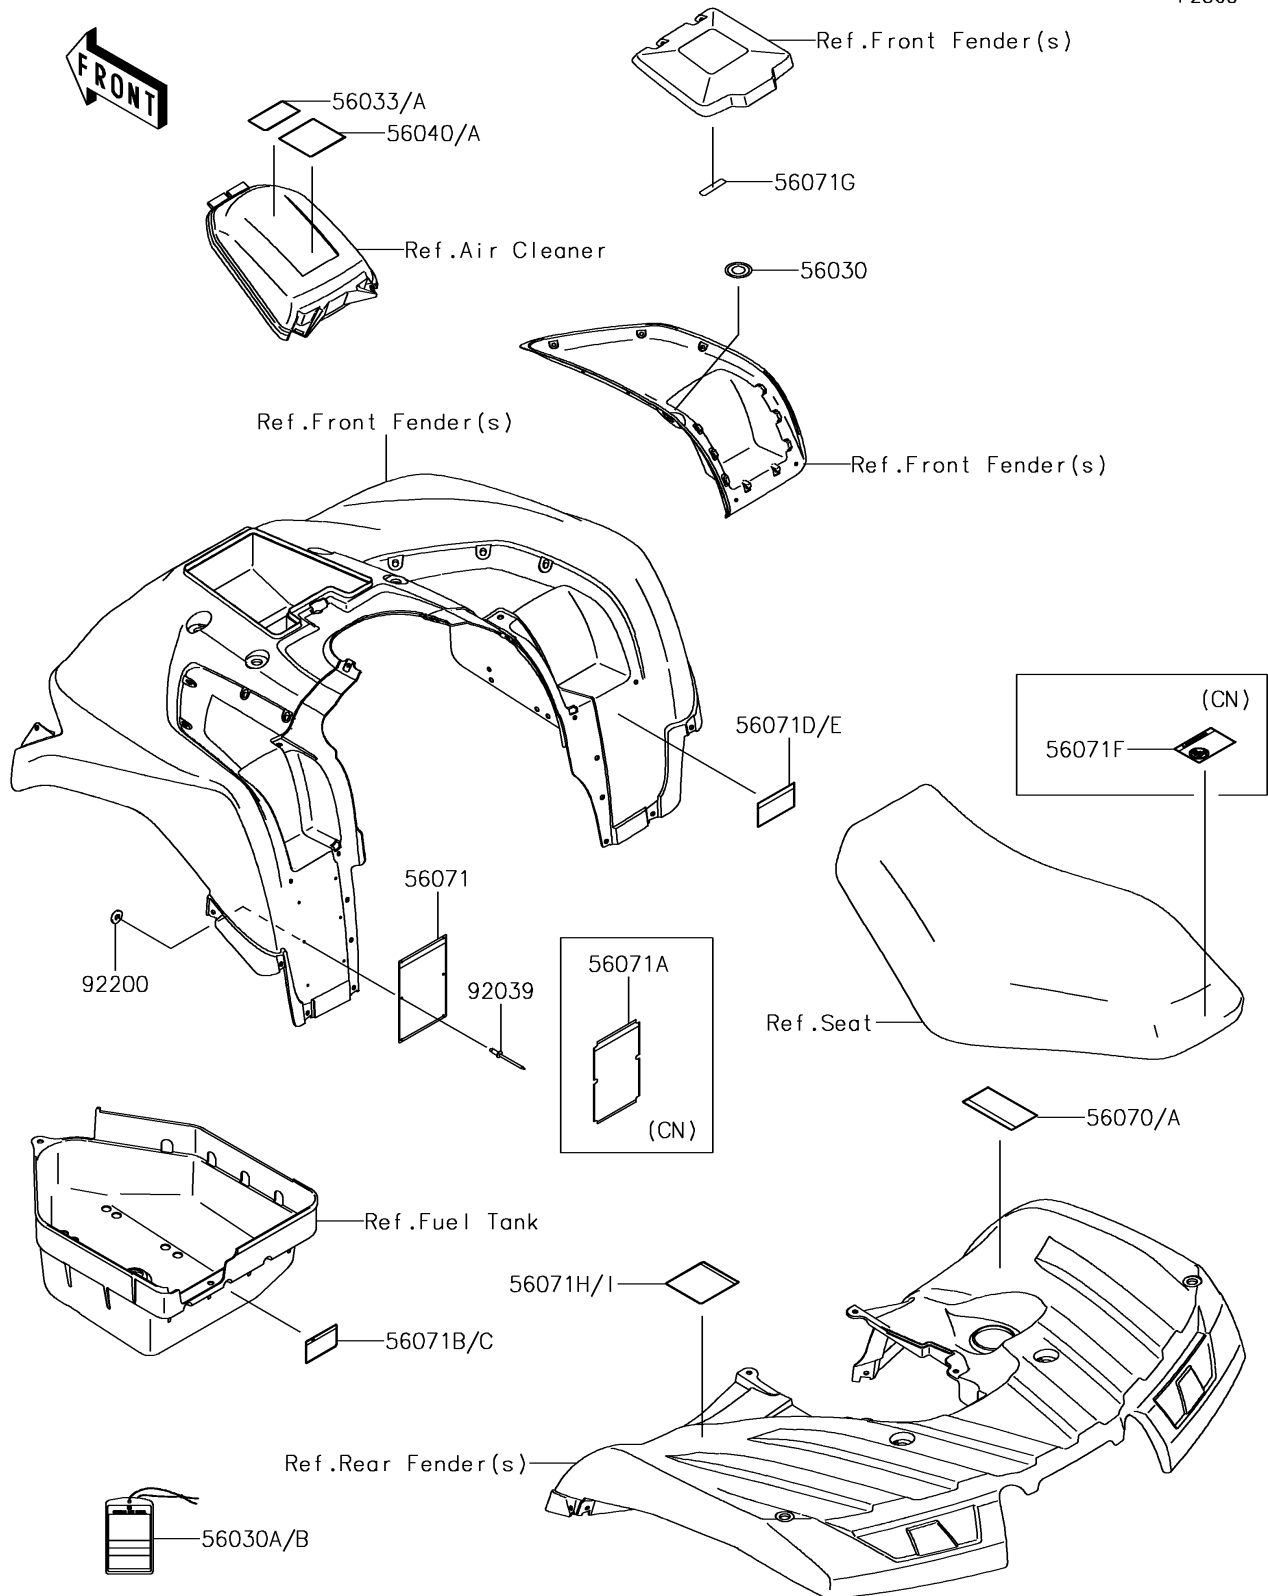

2017 BRUTE FORCE® 750 4x4i EPS

PARTS DIAGRAM

Labels

F2860

2017 BRUTE FORCE® 750 4x4i EPS

PARTS LIST

Labels

ITEM NAME	PART NUMBER	QUANTITY
LABEL,IGNITION SWITCH (Ref # 56030)	56030-0018	1
LABEL,HANGTAG (Ref # 56030A)	56030-0194	1
LABEL,HANGTAG (Ref # 56030B)	56030-0197	1
LABEL-MANUAL,AIR CLEANER (Ref # 56033)	56033-0064	1
LABEL-WARNING,UNDER 16 (Ref # 56040)	56040-1276	1
LABEL-WARNING,DRIVE BELT (Ref # 56070)	56070-0038	1
LABEL-WARNING,SERIOUS INJURY (Ref # 56071)	56071-0057	1
LABEL-WARNING,TOWING (Ref # 56071B)	56071-0079	1
LABEL-WARNING,SHIFT LEVER (Ref # 56071D)	56071-0090	1
LABEL-WARNING,STORAGE (Ref # 56071G)	56071-0199	1
LABEL-WARNING,TIRE&LOAD (Ref # 56071H)	56071-0484	1
RIVET,3.2X8 (Ref # 92039)	92039-3763	6
WASHER,3.5X8X1 (Ref # 92200)	92200-1251	6