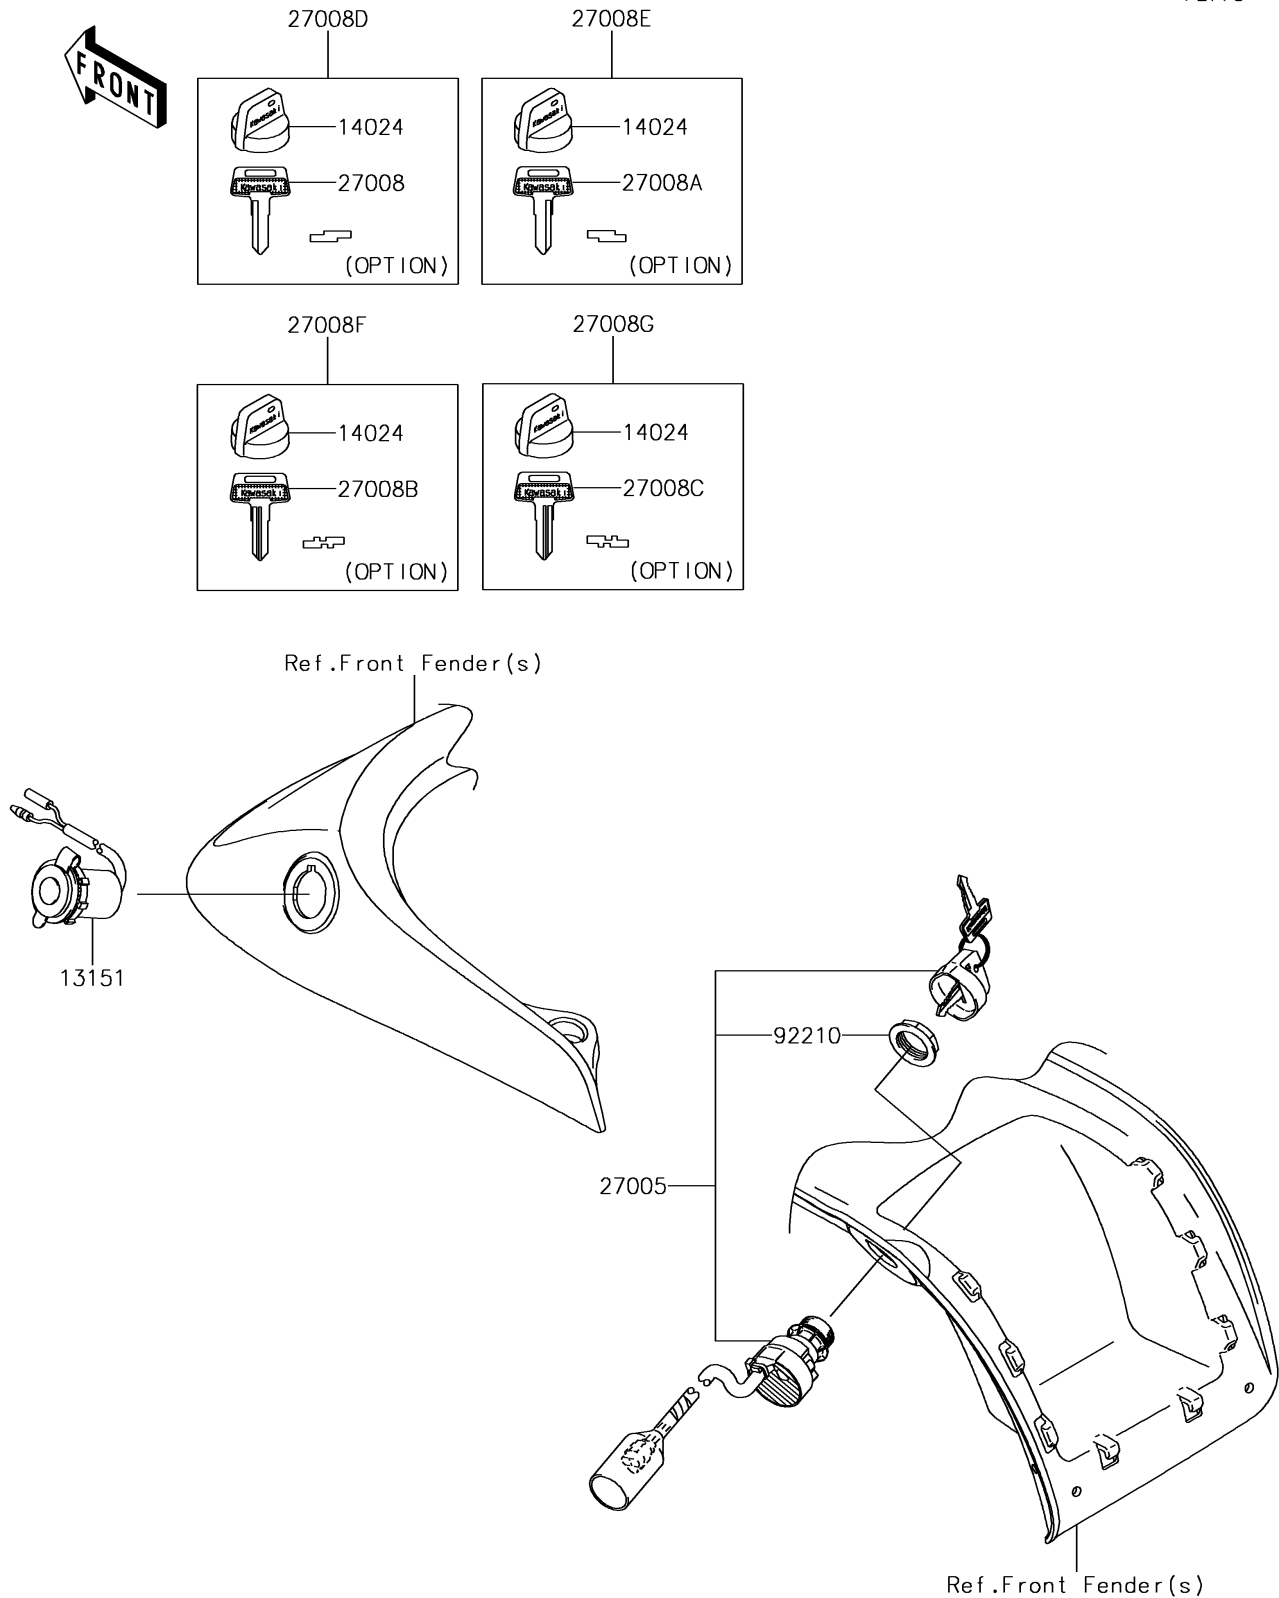

2016 BRUTE FORCE® 750 4x4i EPS

PARTS DIAGRAM

Ignition Switch

F2770

2016 BRUTE FORCE® 750 4x4i EPS

PARTS LIST

Ignition Switch

ITEM NAME	PART NUMBER	QUANTITY
-----------	-------------	----------
