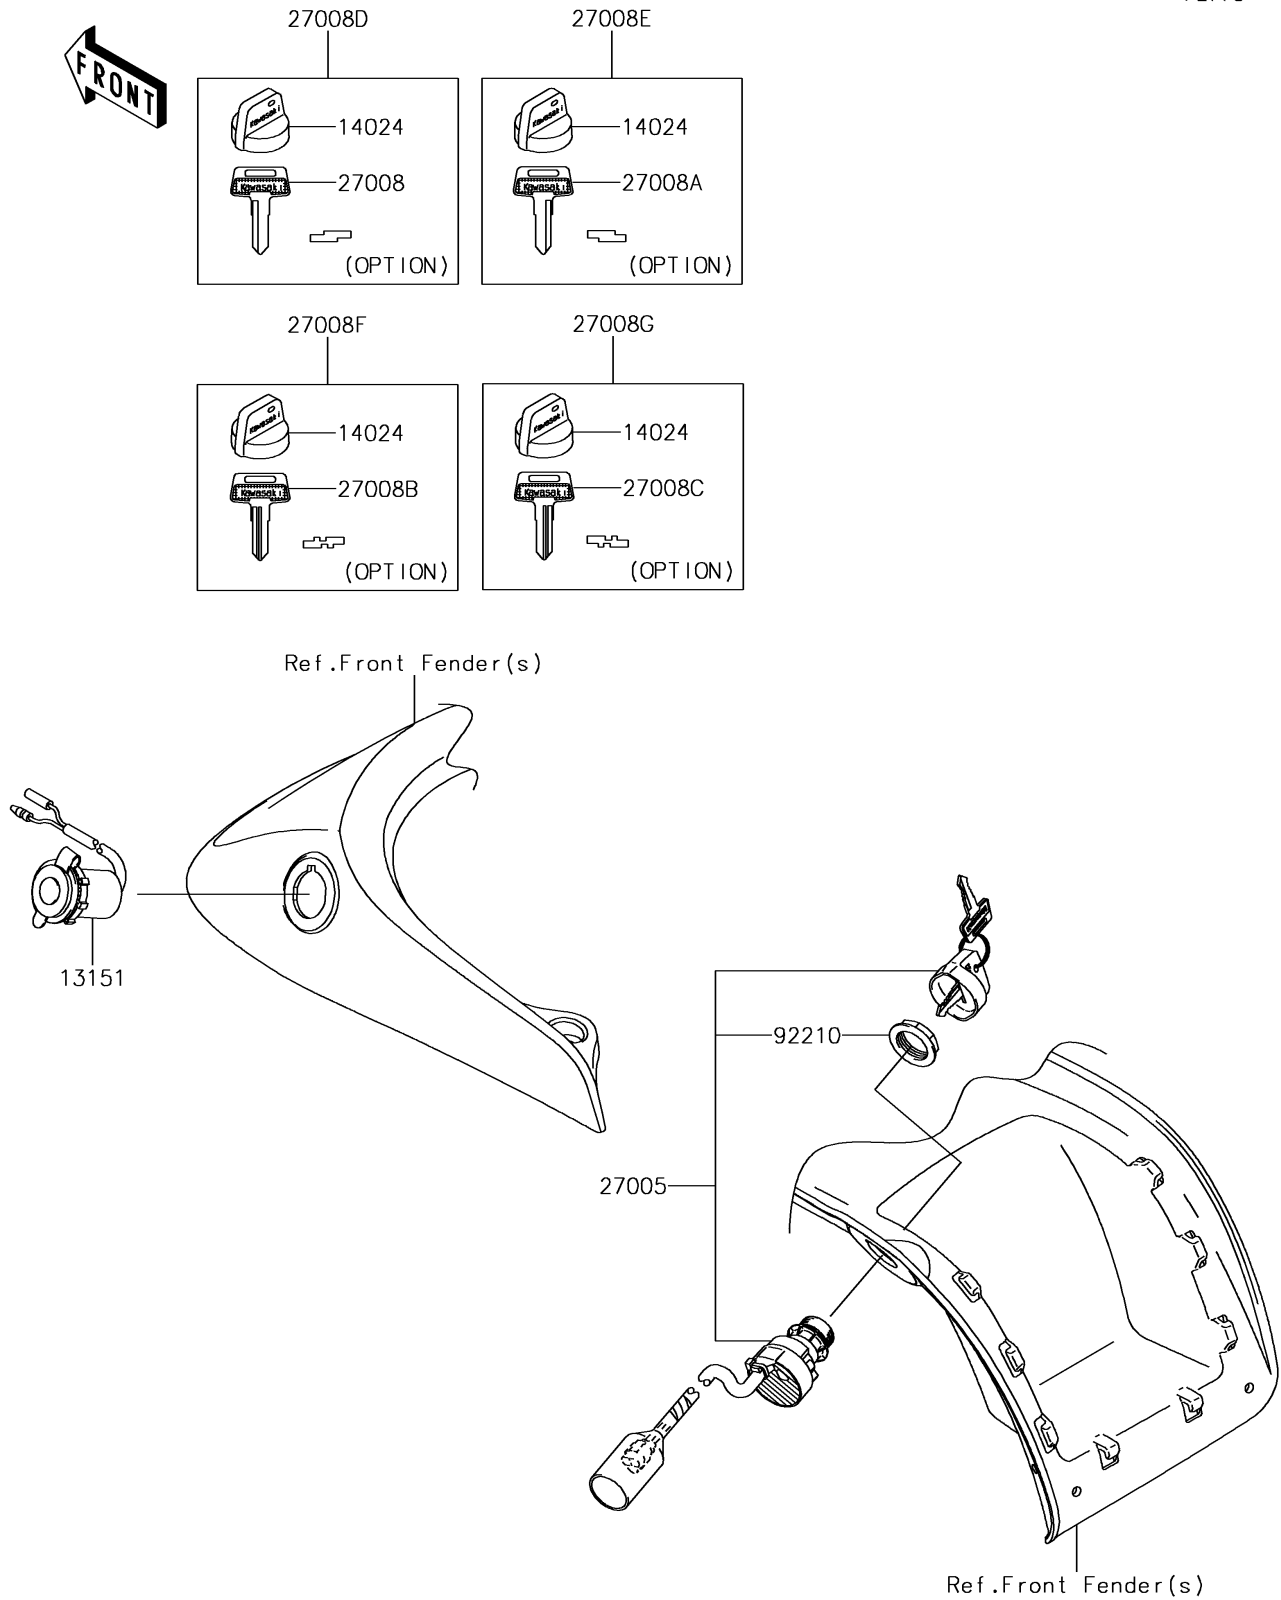

2017 BRUTE FORCE® 750 4x4i EPS

PARTS DIAGRAM

Ignition Switch

F2770

2017 BRUTE FORCE[®] 750 4x4i EPS

PARTS LIST

Ignition Switch

ITEM NAME	PART NUMBER	QUANTITY
-----------	-------------	----------
