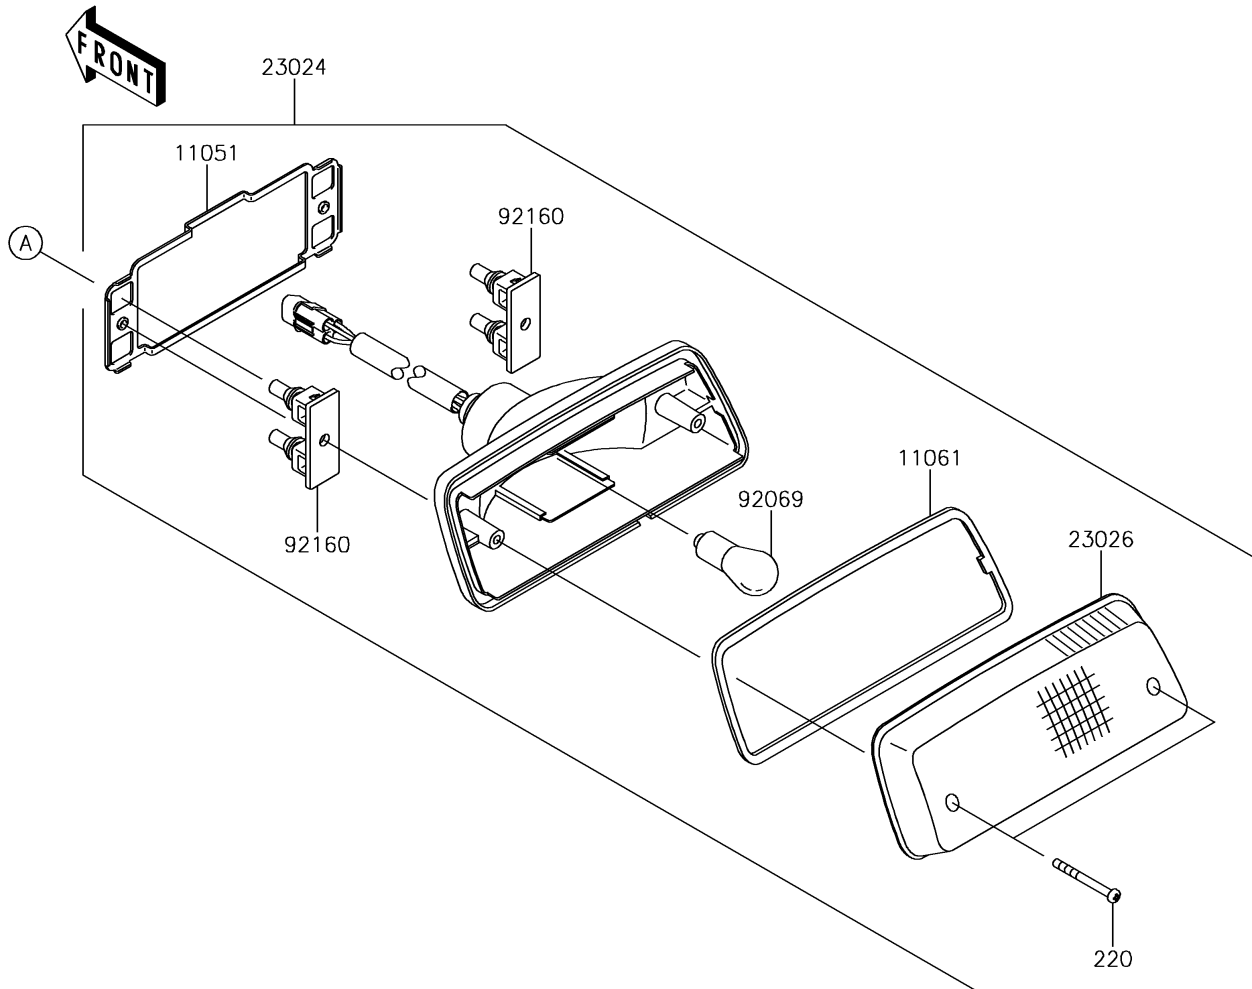

2018 BRUTE FORCE® 750 4x4i EPS

PARTS DIAGRAM

Taillight(s)

F2720

2018 BRUTE FORCE® 750 4x4i EPS

PARTS LIST

Taillight(s)

ITEM NAME	PART NUMBER	QUANTITY
-----------	-------------	----------
