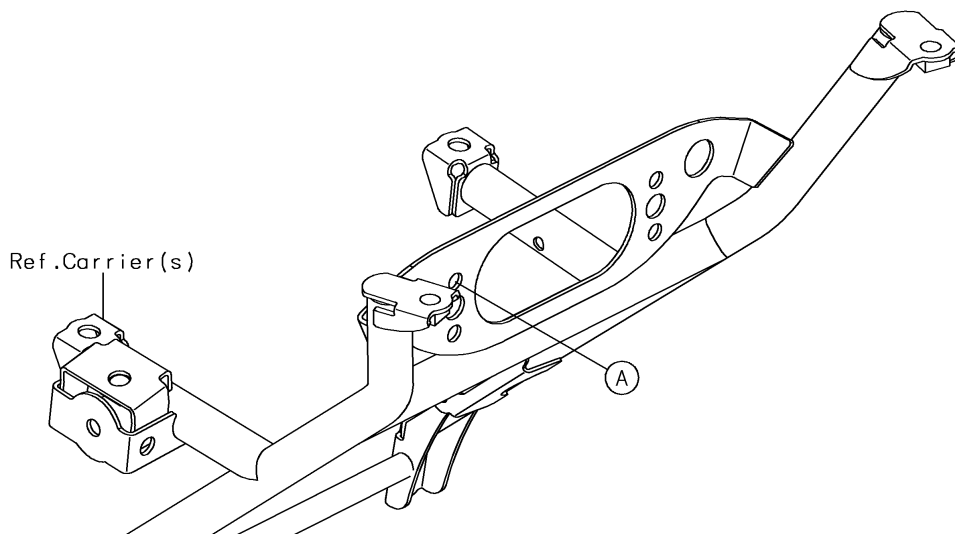

2018 BRUTE FORCE® 750 4x4i EPS

PARTS DIAGRAM

Taillight(s)

F2720

2018 BRUTE FORCE® 750 4x4i EPS

PARTS LIST

Taillight(s)

ITEM NAME	PART NUMBER	QUANTITY
-----------	-------------	----------
